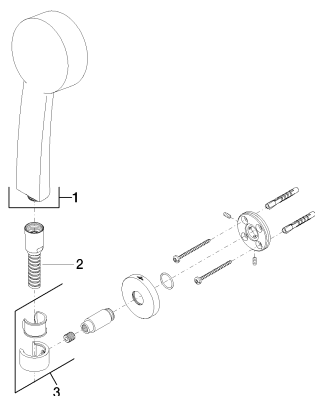

Душ - L´AURA

Душевой гарнитур со шлангом - хром

Артикульный номер: 27 805 969-00

- с трех или пятипозиционным переключением: нормальная, мягкая и массажная струи
- душевая насадка Ø 100 мм
- с системой защиты от известковых отложений
- розетка держателя для душа Ø 55 мм
- металлический душевой шланг 1250 мм со встроенной защитой от перекручивания
- расход макс. 7,6 л/мин
- Защищён от обратного потока.

хром

размерный чертеж

Все величины в мм / дюймах = мм x 0,0394

Душ - L´AURA

Душевой гарнитур со шлангом - хром

Артикульный номер: 27 805 969-00

график расхода

Другие варианты поверхностей

Другие поверхности по запросу (x-tra Service)

Душ - L´AURA
 Душевой гарнитур со шлангом - хром
 Артикульный номер: 27 805 969-00

35 085 970 90
 Уголок для настенного
 монтажа -

28 450 969-00
 Настенное
 присоединительное колено
 - хром

Спецификация запасных частей

№	Артикульный №	Наименование	Расходуемое кол-во
1	28 014 969-00	Ручной душ - хром	1
2	28 104 970-00	Металлический шланг для душа 1/2" x 1/2" x 1250 мм - хром	1
3	28 050 969-00	держатель для душа - хром	1