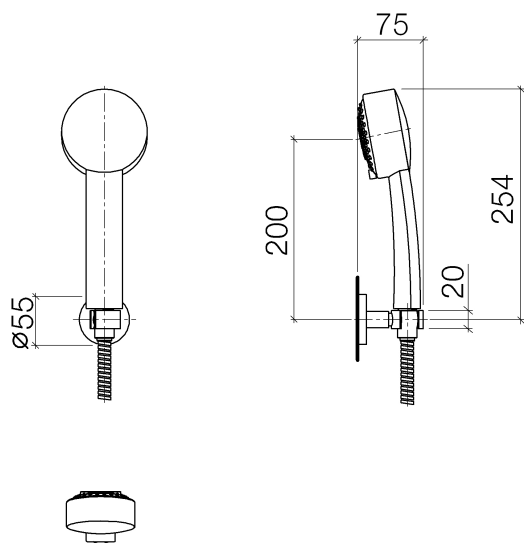

Душ - L´AURA

Душевой гарнитур со шлангом - хром

Артикульный номер: 27 805 969-00

- с трех или пятипозиционным переключением: нормальная, мягкая и массажная струи
- душевая насадка Ø 100 мм
- с системой защиты от известковых отложений
- розетка держателя для душа Ø 55 мм
- металлический душевой шланг 1250 мм со встроенной защитой от перекручивания
- расход макс. 7,6 л/мин
- Защищён от обратного потока.

хром

размерный чертеж

Все величины в мм / дюймах = мм x 0,0394

Душ - L´AURA

Душевой гарнитур со шлангом - хром

Артикульный номер: 27 805 969-00

график расхода

Другие варианты поверхностей

Другие поверхности по запросу (x-tra Service)

Душ - L´AURA
 Душевой гарнитур со шлангом - хром
 Артикульный номер: 27 805 969-00

35 085 970 90
 Уголок для настенного
 монтажа -

28 450 969-00
 Настенное
 присоединительное колено
 - хром

Спецификация запасных частей

№	Артикульный №	Наименование	Расходуемое кол-во
1	28 014 969-00	Ручной душ - хром	1
2	28 104 970-00	Металлический шланг для душа 1/2" x 1/2" x 1250 мм - хром	1
3	28 050 969-00	держатель для душа - хром	1