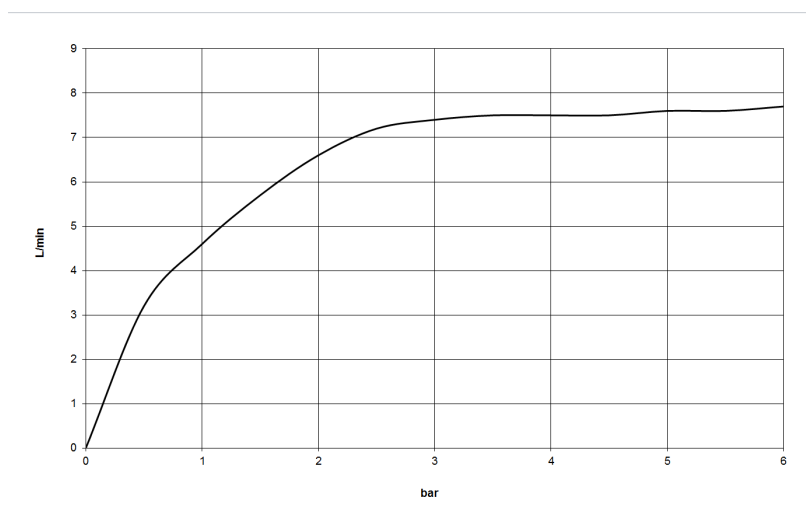

хром

размерный чертеж

Все величины в мм / дюймах = мм x 0,0394

Душ - L´AURA

Душевой гарнитур со шлангом - хром

Артикульный номер: 27 805 969-00

график расхода

Другие варианты поверхностей