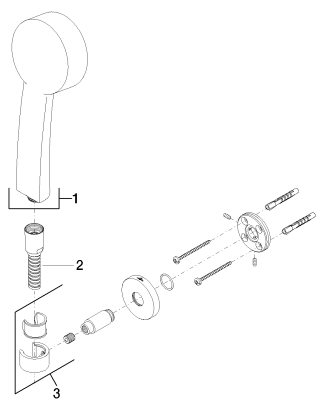

Душ - L'AURA

Душевой гарнитур со шлангом - хром

Артикульный номер: 27 805 969-00

Спецификация запасных частей

№	Артикульный №	Наименование	Расходуемое кол-во
1	28 014 969-00	Ручной душ - хром	1
2	28 104 970-00	Металлический шланг для душа 1/2" x 1/2" x 1250 мм - хром	1
3	28 050 969-00	держатель для душа - хром	1