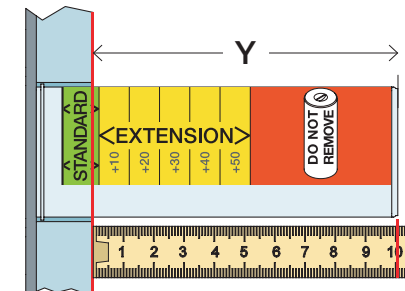

www.vola.com

	L (mm)	L (Inch)
010(C)/100	100	4"
010(C)/130	130	5"
010(C)/160	160	6"
020(C)/200	200	7 3/4"
020(C)/225	225	8 3/4"
020(C)/260	260	10 1/4"
020(C)/300	300	11 3/4"

	L (mm)	L (Inch)
030/200	200	7 3/4"
030/250	250	9 3/4"
030/300	300	11 3/4"
030/350	350	13 3/4"

	L (mm)	L (Inch)
040	185	7 3/4"
040D	200	7 3/4"
040D/250	250	9 3/4"
040D/300	300	11 3/4"

1

010, 010C, 020, 020C, 030, 040, 040D

VR1020

12 mm

2

3

Ø19: 010, 020, 030, 040

VR1019 - Ø19

2.0 mm

Ø24: 010C, 020C, 040D

VR1024 - Ø24

2.0 mm

1/2"

Extension
Verlängerung

Forlængerdele
Förlängning

Verlængstukken
Modification

T Min. 3 mm
Max. 65 mm

Y Min. 48 mm
Max. 110 mm

T	Y	VR2019 (Ø19) VR2119 (Ø24)
3 - 15 mm	110 - 98 mm	Std.
15 - 25 mm	98 - 88 mm	+10
25 - 35 mm	88 - 78 mm	+20
35 - 45 mm	78 - 68 mm	+30
45 - 55 mm	68 - 58 mm	+40
55 - 65 mm	58 - 48 mm	+50