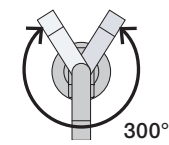

VR161:
 VR161K: 7 l/min - 1.8 Gal/min
 VR161D: 9 l/min - 2.5 Gal/min
 VR161F: 14 l/min - 3.7 Gal/min

For more water saving possibilities please see:
 Weitere Wassersparmöglichkeiten finden Sie auf:
 For flere vandbesparende muligheder se venligst:
 För mer vattenbesparande möjligheter hänvisas till:
 Voor meer waterbesparende mogelijkheden zie:
 Pour plus d'informations sur les options : économie d'eau, voir le site:

www.vola.com

	L (mm)	L (Inch)
010(C)/100	100	4"
010(C)/130	130	5"
010(C)/160	160	6"
020(C)/200	200	7 3/4"
020(C)/225	225	8 3/4"
020(C)/260	260	10 1/4"
020(C)/300	300	11 3/4"

	L (mm)	L (Inch)
030/200	200	7 3/4"
030/250	250	9 3/4"
030/300	300	11 3/4"
030/350	350	13 3/4"

	L (mm)	L (Inch)
040	185	7 3/4"
040D	200	7 3/4"
040D/250	250	9 3/4"
040D/300	300	11 3/4"

1

010, 010C, 020, 020C, 030, 040, 040D

VR1020

12 mm

2

3

Ø19: 010, 020, 030, 040