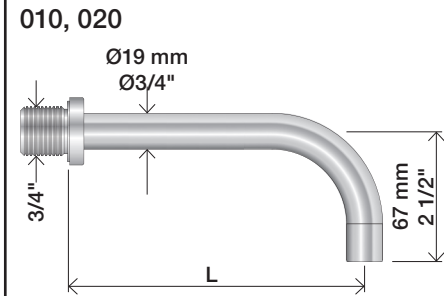

www.vola.com

	L (mm)	L (Inch)
010(C)/100	100	4"
010(C)/130	130	5"
010(C)/160	160	6"
020(C)/200	200	7 3/4"
020(C)/225	225	8 3/4"
020(C)/260	260	10 1/4"
020(C)/300	300	11 3/4"

	L (mm)	L (Inch)
030/200	200	7 3/4"
030/250	250	9 3/4"
030/300	300	11 3/4"
030/350	350	13 3/4"

	L (mm)	L (Inch)
040	185	7 3/4"
040D	200	7 3/4"
040D/250	250	9 3/4"
040D/300	300	11 3/4"

1

010, 010C, 020, 020C, 030, 040, 040D

VR1020

12 mm

2

3

Ø19: 010, 020, 030, 040

VR1019 - Ø19

2.0 mm

Ø24: 010C, 020C, 040D

VR1024 - Ø24

2.0 mm

1/2"

Extension
Verlängerung

Forlængerdele
Förlängning

Verlængstukken
Modification

T Min. 3 mm
Max. 65 mm

Y Min. 48 mm
Max. 110 mm

T	Y	VR2019 (Ø19) VR2119 (Ø24)
3 - 15 mm	110 - 98 mm	Std.
15 - 25 mm	98 - 88 mm	+10
25 - 35 mm	88 - 78 mm	+20
35 - 45 mm	78 - 68 mm	+30
45 - 55 mm	68 - 58 mm	+40
55 - 65 mm	58 - 48 mm	+50