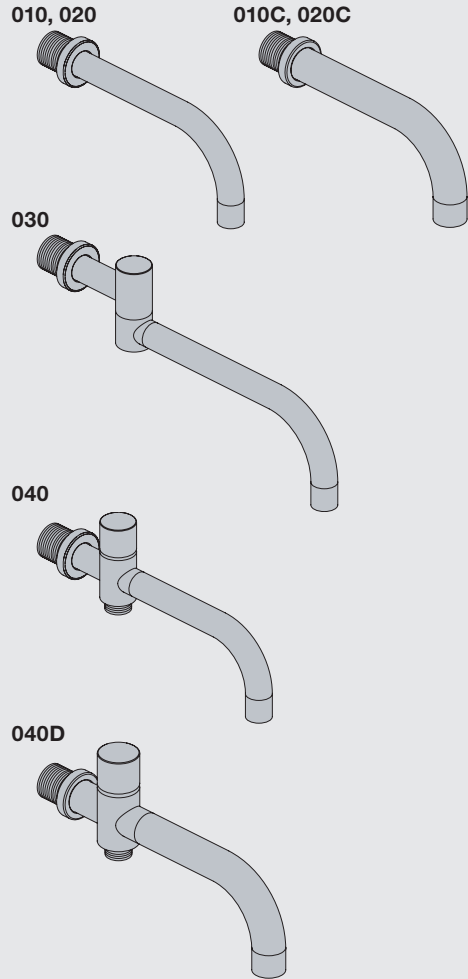

VOLA 010, 020, 030, 040
VOLA 010C, 020C, 040D

Fitting instruction
 Montageanleitung
 Monteringsvejledning
 Monteringsvægledning
 Montage hanleiding
 Manuel de montage

www.vola.com
 mnt_010_V1_40998360
 22-03-2021

www.vola.com

	L (mm)	L (Inch)
010(C)/100	100	4"
010(C)/130	130	5"
010(C)/160	160	6"
020(C)/200	200	7 3/4"
020(C)/225	225	8 3/4"
020(C)/260	260	10 1/4"
020(C)/300	300	11 3/4"

	L (mm)	L (Inch)
030/200	200	7 3/4"
030/250	250	9 3/4"
030/300	300	11 3/4"
030/350	350	13 3/4"

	L (mm)	L (Inch)
040	185	7 3/4"
040D	200	7 3/4"
040D/250	250	9 3/4"
040D/300	300	11 3/4"

1

010, 010C, 020, 020C, 030, 040, 040D

VR1020

12 mm

2

3

Ø19: 010, 020, 030, 040

VR1019 - Ø19

2.0 mm

Ø24: 010C, 020C, 040D

VR1024 - Ø24

2.0 mm

1/2"

Extension
Verlängerung

Forlængerdele
Förlängning