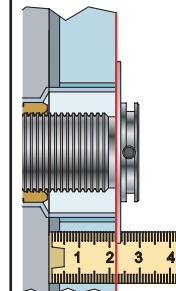

www.vola.com

	L (mm)	L (Inch)
010(C)/100	100	4"
010(C)/130	130	5"
010(C)/160	160	6"
020(C)/200	200	7 3/4"
020(C)/225	225	8 3/4"
020(C)/260	260	10 1/4"
020(C)/300	300	11 3/4"

	L (mm)	L (Inch)
030/200	200	7 3/4"
030/250	250	9 3/4"
030/300	300	11 3/4"
030/350	350	13 3/4"

	L (mm)	L (Inch)
040	185	7 3/4"
040D	200	7 3/4"
040D/250	250	9 3/4"
040D/300	300	11 3/4"

1

010, 010C, 020, 020C, 030, 040, 040D

VR1020

12 mm

2

3

Ø19: 010, 020, 030, 040

VR1019 - Ø19

2.0 mm

Ø24: 010C, 020C, 040D

VR1024 - Ø24

2.0 mm

1/2"

Extension
Verlängerung

Forlængerdele
Förlängning

Verlængstukken
Modification

T Min. 3 mm
Max. 65 mm

Y Min. 48 mm
Max. 110 mm

T	Y	VR2019 (Ø19) VR2119 (Ø24)
3 - 15 mm	110 - 98 mm	Std.
15 - 25 mm	98 - 88 mm	+10
25 - 35 mm	88 - 78 mm	+20
35 - 45 mm	78 - 68 mm	+30
45 - 55 mm	68 - 58 mm	+40
55 - 65 mm	58 - 48 mm	+50