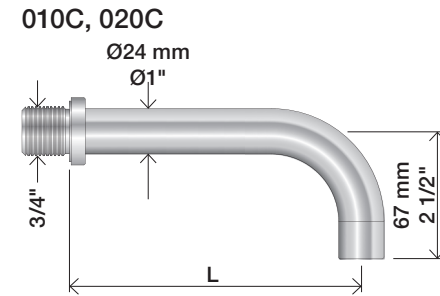

www.vola.com

	L (mm)	L (Inch)
010(C)/100	100	4"
010(C)/130	130	5"
010(C)/160	160	6"
020(C)/200	200	7 3/4"
020(C)/225	225	8 3/4"
020(C)/260	260	10 1/4"
020(C)/300	300	11 3/4"

	L (mm)	L (Inch)
030/200	200	7 3/4"
030/250	250	9 3/4"
030/300	300	11 3/4"
030/350	350	13 3/4"

	L (mm)	L (Inch)
040	185	7 3/4"
040D	200	7 3/4"
040D/250	250	9 3/4"
040D/300	300	11 3/4"

1

010, 010C, 020, 020C, 030, 040, 040D

VR1020

12 mm

2

3

Ø19: 010, 020, 030, 040

VR1019 - Ø19

2.0 mm

Ø24: 010C, 020C, 040D

VR1024 - Ø24

2.0 mm

1/2"

Extension
Verlängerung

Forlængerdele
Förlängning

Verlængstukken
Modification

T Min. 3 mm
Max. 65 mm

Y Min. 48 mm
Max. 110 mm

T	Y	VR2019 (Ø19) VR2119 (Ø24)
3 - 15 mm	110 - 98 mm	Std.
15 - 25 mm	98 - 88 mm	+10
25 - 35 mm	88 - 78 mm	+20
35 - 45 mm	78 - 68 mm	+30
45 - 55 mm	68 - 58 mm	+40
55 - 65 mm	58 - 48 mm	+50