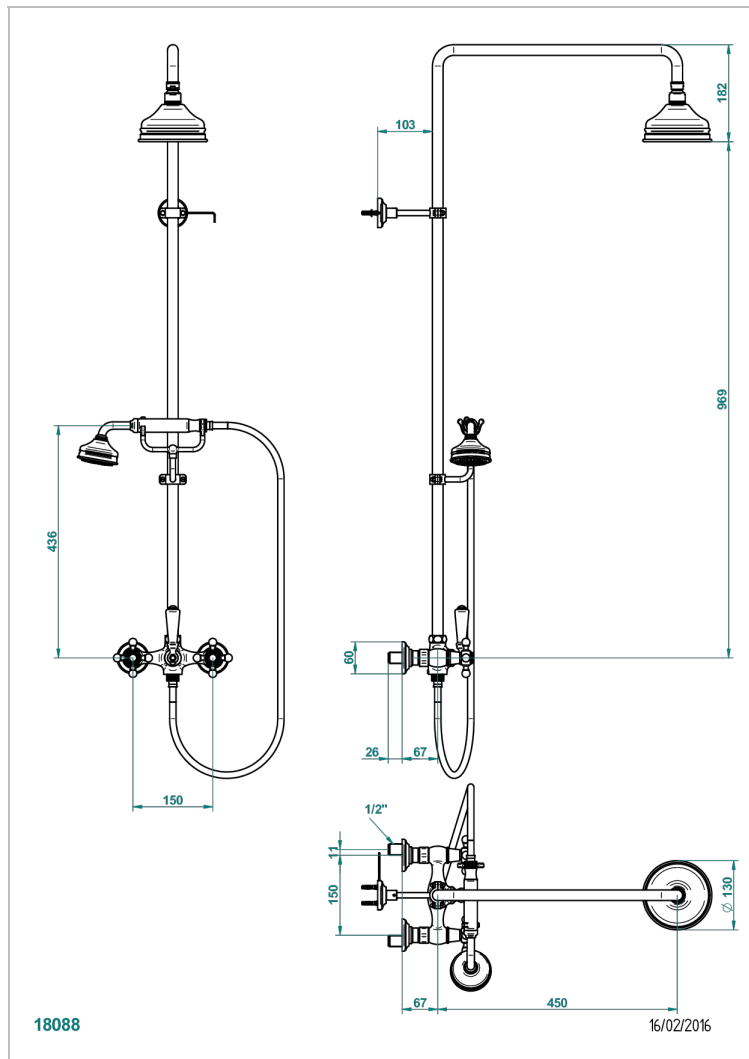

G08-2641

Смеситель для душа встраиваемый в стену межцентровое расстояние 150 мм с душевой стойкой 1 м 10 и душевой лейкой Ø 120 мм с ручным душем и шлангом

ХАРАКТЕРИСТИКИ

- Pompadour
- Смеситель для душа встраиваемый в стену межцентровое расстояние 150 мм с душевой стойкой 1 м 10 и душевой лейкой Ø 120 мм с ручным душем и шлангом

ТЕХНИЧЕСКИЕ ХАРАКТЕРИСТИКИ

- Recommandé : 3 bars (max. 5 bars) - Advised : 43,5 psi (max. 72 psi)
- 9,5 l/min à 3 bars (2.5 gpm at 43.5 psi)

ДОСТУПНЫЕ ВАРИАНТЫ ПОКРЫТИЙ

Blush PVD - H62
 Graphite PVD - H64
 Matt Umber PVD - H67
 Matt blush PVD - H60
 Matt graphite PVD - H65
 Umber PVD - H66

Аранья (чёрный никель) - D24
 Бронза - D01
 Золото - F01
 Матовая красная старинная медь - H07
 Матовое золото - F07
 Матовое светлое золото - F31

Матовый никель - C01
 Матовый хром - C02
 Никель - B01
 Покрытие PVD бронза - F33
 Покрытие PVD золотистый цвет - H52
 Покрытие PVD латунь - H49

Покрытие PVD матовая бронза - F34
 Покрытие PVD матовая латунь - H50
 Покрытие PVD матовый золотистый - H53
 Покрытие PVD матовый никель - H56
 Покрытие PVD никель - H55
 Розовое золото - F27

Сатинированное золото - F03
 Сатинированный хром - C03
 Светлое золото - F30
 Серебро с родием - F18
 Состаренный никель - H28
 Старинное серебро - H03