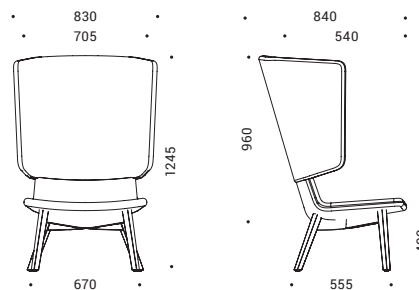

- Свободно движущиеся резиновые ролики для твердых поверхностей, диаметр 65 мм;
- Свободно движущиеся ролики из ПА (полиамида) для мягких поверхностей, диаметр 65 мм.

Основы

- Стальной каркас с порошковым покрытием, стержень диаметром 11 мм, черные пластиковые накладки для облегчения скольжения с войлоком или без для мягких и твердых поверхностей (кроме мягких кресел с высокой спинкой);
- Деревянные ножки из лакированного цельного массива натурального ясеня или лакированного цельного массива ясеня, окрашенного в черный цвет, приклеенные и закрепленные с помощью металлической фурнитуры войлочные или пластиковые накладки для мягких и твердых поверхностей, металлический каркас ножек для высоких стульев;
- Основа в форме четырехконечной звезды, полированный или окрашенный в черный цвет алюминий, внешний диаметр 780 мм для мягких кресел и 880 мм для мягких кресел с высокой спинкой;
- Основа в форме пятиконечной звезды, полированный или окрашенный в черный цвет алюминий или черный пластик со стекловолокном, внешний диаметр 735 мм для стульев для посетителей и стульев для совещаний.

АССОРТИМЕНТ

Стулья

Стулья для конференций и посетителей

Высокие стулья

Мягкая мебель

Низкие кресла

Кресла