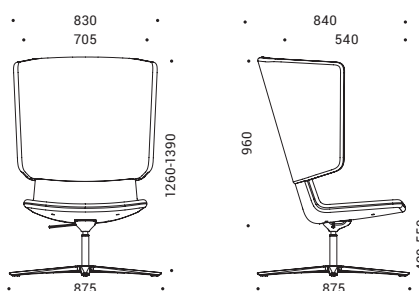

- Свободно движущиеся резиновые ролики для твердых поверхностей, диаметр 65 мм;
- Свободно движущиеся ролики из ПА (полиамида) для мягких поверхностей, диаметр 65 мм.

Основы

- Стальной каркас с порошковым покрытием, стержень диаметром 11 мм, черные пластиковые накладки для облегчения скольжения с войлоком или без для мягких и твердых поверхностей (кроме мягких кресел с высокой спинкой);
- Деревянные ножки из лакированного цельного массива натурального ясеня или лакированного цельного массива ясеня, окрашенного в черный цвет, приклеенные и закрепленные с помощью металлической фурнитуры войлочные или пластиковые накладки для мягких и твердых поверхностей, металлический каркас ножек для высоких стульев;
- Основа в форме четырехконечной звезды, полированный или окрашенный в черный цвет алюминий, внешний диаметр 780 мм для мягких кресел и 880 мм для мягких кресел с высокой спинкой;
- Основа в форме пятиконечной звезды, полированный или окрашенный в черный цвет алюминий или черный пластик со стекловолокном, внешний диаметр 735 мм для стульев для посетителей и стульев для совещаний.

АССОРТИМЕНТ

Стулья

Стулья для конференций и посетителей

Высокие стулья

Мягкая мебель

Низкие кресла

Кресла