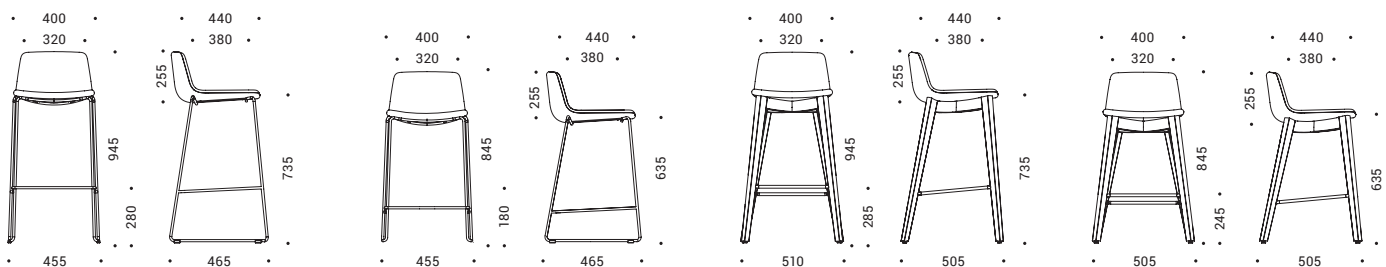

Высокие стулья