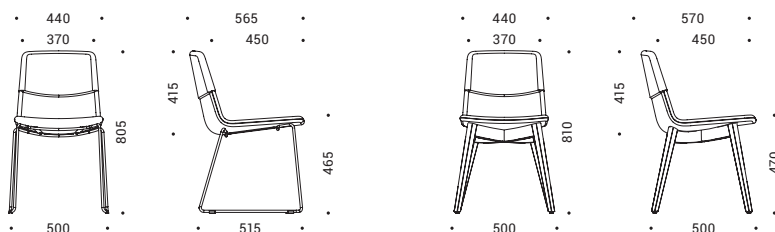

Основы

- Стальной каркас с порошковым покрытием, стержень диаметром 11 мм, черные пластиковые накладки для облегчения скольжения с войлоком или без для мягких и твердых поверхностей (кроме мягких кресел с высокой спинкой);
- Деревянные ножки из лакированного цельного массива натурального ясеня или лакированного цельного массива ясеня, окрашенного в черный цвет, приклеенные и закрепленные с помощью металлической фурнитуры войлочные или пластиковые накладки для мягких и твердых поверхностей, металлический каркас ножек для высоких стульев;
- Основа в форме четырехконечной звезды, полированный или окрашенный в черный цвет алюминий, внешний диаметр 780 мм для мягких кресел и 880 мм для мягких кресел с высокой спинкой;
- Основа в форме пятиконечной звезды, полированный или окрашенный в черный цвет алюминий или черный пластик со стекловолокном, внешний диаметр 735 мм для стульев для посетителей и стульев для совещаний.

АССОРТИМЕНТ

Стулья

Стулья для конференций и посетителей