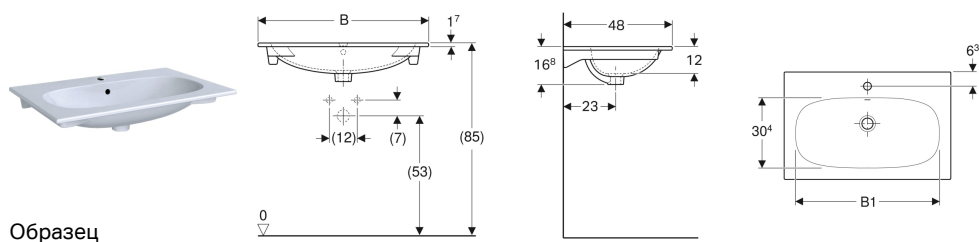

## Встраиваемая раковина Geberit Acanto

Образец

### Цели применения

- Для монтажа на столешницы под раковины

### Технические характеристики

Материал | Сантехнический фарфор

Арт. №	Цвет / поверхность	Отверстие под смеситель	Перелив	B	B1	Ширина тумбы	H	T
500.640.01.2	Белый	По центру	На виду	60 см	48.8 см	59 см	16.8 см	48 см
500.641.01.2	Белый	По центру	На виду	75 см	63.3 см	74 см	16.8 см	48 см
500.642.01.2	Белый	По центру	На виду	90 см	78.3 см	89 см	16.8 см	48 см
500.643.01.2	Белый	Без	На виду	90 см	78.3 см	89 см	16.8 см	48 см