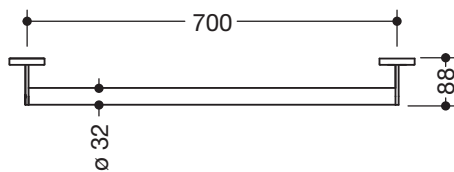

Abmessungen in mm