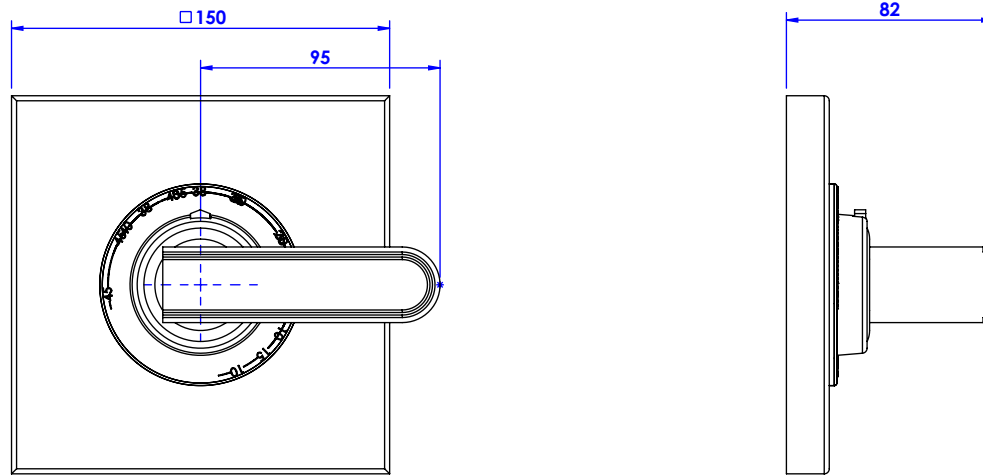

Collection : Transatlantique

Plaque carrée 150x150mm et manette pour centrales thermostatiques T1 & T2

Square trim set 150x150mm for thermostatic mixers T1 & T2.

Ref : C01-2S1

Informations :

Pour les percements, voir le dessin technique de la la partie technique.

For diameter drillings, see the technical drawing of the technical part.

CRISTAL&BRONZE

PARIS · 1937

14/11/2019-1