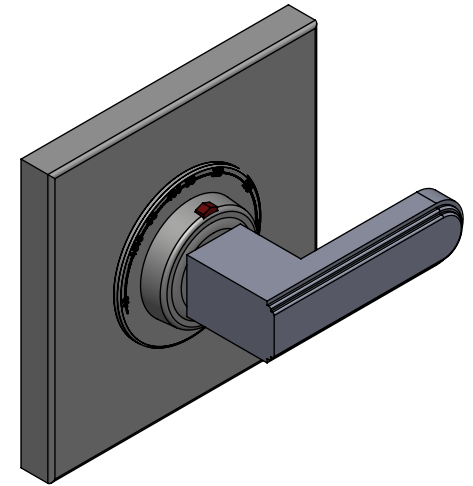

Collection : Transatlantique

Plaque carrée 150x150mm et manette pour centrales thermostatiques T1 & T2

Square trim set 150x150mm for thermostatic mixers T1 & T2.

Ref : C01-2S1

Informations :

Pour les percements, voir le dessin technique de la la partie technique.

For diameter drillings, see the technical drawing of the technical part.

CRISTAL&BRONZE

PARIS · 1937

14/11/2019-1