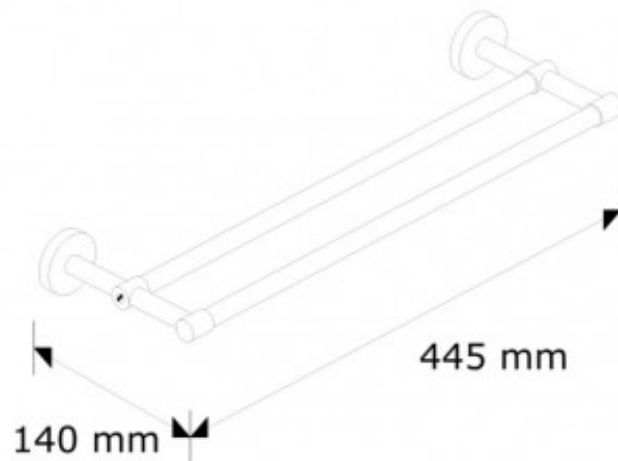

**ПОЛОТЕНЦЕДЕРЖАТЕЛЬ ДВОЙНОЙ
MERIDA HOTEL, ДЛИНА 400 ММ**

Артикул: MHW08

ОПИСАНИЕ

ТЕХНИЧЕСКИЕ ПАРАМЕТРЫ

глубина	14 см
ширина	44,5 см