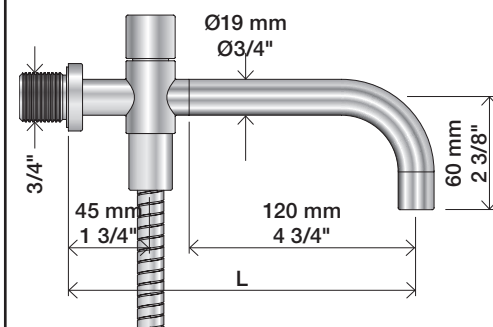

[www.vola.com](http://www.vola.com)

**010, 020**

**010C, 020C**

	L (mm)	L (Inch)
010(C)/100	100	4"
010(C)/130	130	5"
010(C)/160	160	6"
020(C)/200	200	7 3/4"
020(C)/225	225	8 3/4"
020(C)/260	260	10 1/4"
020(C)/300	300	11 3/4"

**030**

	L (mm)	L (Inch)
030/200	200	7 3/4"
030/250	250	9 3/4"
030/300	300	11 3/4"
030/350	350	13 3/4"

**040**

**040D**

	L (mm)	L (Inch)
040	185	7 3/4"
040D	200	7 3/4"
040D/250	250	9 3/4"
040D/300	300	11 3/4"

2.0 mm

Ø24: 010C, 020C, 040D

VR1024 - Ø24

2.0 mm

1/2"

Extension  
Verlängerung

Forlængerdele  
Förlängning

Verlængstukken  
Modification

T Min. 3 mm  
Max. 65 mm

Y Min. 48 mm  
Max. 110 mm

T	Y	VR2019 (Ø19) VR2119 (Ø24)
3 - 15 mm	110 - 98 mm	Std.
15 - 25 mm	98 - 88 mm	+10
25 - 35 mm	88 - 78 mm	+20
35 - 45 mm	78 - 68 mm	+30
45 - 55 mm	68 - 58 mm	+40
55 - 65 mm	58 - 48 mm	+50