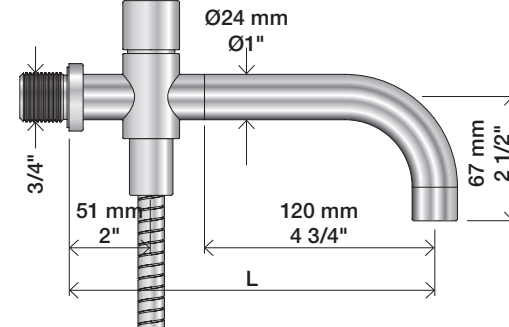

[www.vola.com](http://www.vola.com)

**010, 020**

**010C, 020C**

	L (mm)	L (Inch)
010(C)/100	100	4"
010(C)/130	130	5"
010(C)/160	160	6"
020(C)/200	200	7 3/4"
020(C)/225	225	8 3/4"
020(C)/260	260	10 1/4"
020(C)/300	300	11 3/4"

**030**

	L (mm)	L (Inch)
030/200	200	7 3/4"
030/250	250	9 3/4"
030/300	300	11 3/4"
030/350	350	13 3/4"

**040**

**040D**

	L (mm)	L (Inch)
040	185	7 3/4"
040D	200	7 3/4"
040D/250	250	9 3/4"
040D/300	300	11 3/4"

2.0 mm

Ø24: 010C, 020C, 040D

VR1024 - Ø24

2.0 mm

1/2"

Extension  
Verlängerung

Forlængerdele  
Förlängning

Verlængstukken  
Modification

T Min. 3 mm  
Max. 65 mm

Y Min. 48 mm  
Max. 110 mm

T	Y	VR2019 (Ø19) VR2119 (Ø24)
3 - 15 mm	110 - 98 mm	Std.
15 - 25 mm	98 - 88 mm	+10
25 - 35 mm	88 - 78 mm	+20
35 - 45 mm	78 - 68 mm	+30
45 - 55 mm	68 - 58 mm	+40
55 - 65 mm	58 - 48 mm	+50