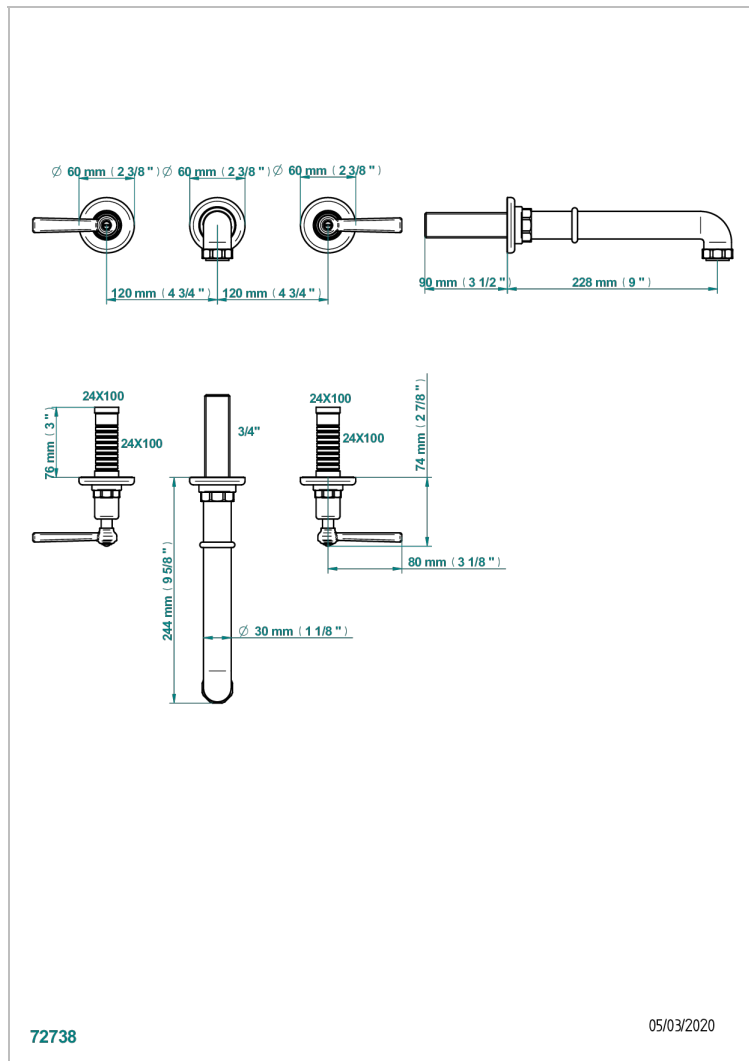

SAINT GERMAIN С РУКОЯТКАМИ

G7D-40SGB

THG[®]
PARIS

Внешняя часть смесителя встраиваемого в стену для раковины на три отверстия с изливом СУПЕР ГОЛИАФ- без выпуска

ХАРАКТЕРИСТИКИ

- Saint Germain с рукоятками
- Внешняя часть смесителя встраиваемого в стену для раковины на три отверстия с изливом СУПЕР ГОЛИАФ- без выпуска

СВЯЗАННЫЕ ТОВАРНЫЕ ПОЗИЦИИ

- Ref. G00-40AC Встраиваемая часть смесителя настенного на три отверстия (не рукоят.)
- Ref. G00-40AM Встраиваемая часть смесителя настенного на 3 отверстия на пластине (рукоят.)