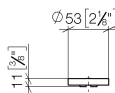

Умывальник - СУО
вставка для рычага горячий и холодный - латунь
Артикулный номер: 11 188 811-09

- с маркировкой горячим/холодным
- Для смесителей на умывальник на два отверстия

латунь

размерный чертеж

mm [inches]

Все величины в мм / дюймах = мм x 0,0394