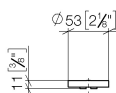

Умывальник - CУО

вставка для рычага горячий и холодный - латунь

Артикулный номер: 11 188 811-09

- с маркировкой горячим/холодным
- Для смесителей на умывальник на два отверстия

латунь

размерный чертеж

mm [inches]

Все величины в мм / дюймах = мм x 0,0394

Умывальник - СУО

вставка для рычага горячий и холодный - латунь

Артикульный номер: 11 188 811-09

Умывальник - СУО

вставка для рычага горячий и холодный - латунь

Артикулльный номер: 11 188 811-09