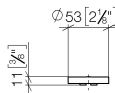

Все величины в мм / дюймах = мм x 0,0394

Умывальник - СУО

вставка для рычага горячий и холодный - латунь

Артикульный номер: 11 188 811-09

Умывальник - СУО

вставка для рычага горячий и холодный - латунь

Артикульный номер: 11 188 811-09