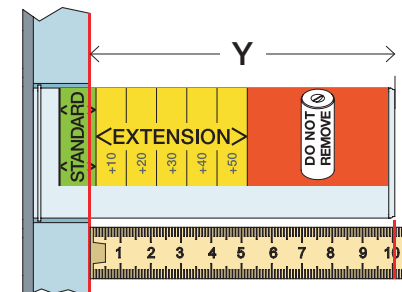

Extension
Verlängerung

Forlængerdele
Förlängning

Verlængstukken
Modification

T Min. 3 mm
Max. 65 mm

Y Min. 48 mm
Max. 110 mm

T	Y	VR2019 (Ø19) VR2119 (Ø24)
3 - 15 mm	110 - 98 mm	Std.
15 - 25 mm	98 - 88 mm	+10
25 - 35 mm	88 - 78 mm	+20
35 - 45 mm	78 - 68 mm	+30
45 - 55 mm	68 - 58 mm	+40
55 - 65 mm	58 - 48 mm	+50