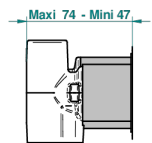

50784

04/03/2019

ХАРАКТЕРИСТИКИ

- Jaipur с металлическими ручками
- Trim only for wall mixer with complete handshower on hook

ТЕХНИЧЕСКИЕ ХАРАКТЕРИСТИКИ

- Recommandé : 3 bars (max. 5 bars) - Advised : 43,5 psi (max. 72 psi)
- 9,5 l/min à 3 bars (2.5 gpm at 43.5 psi)

ДОСТУПНЫЕ ВАРИАНТЫ ПОКРЫТИЙ

Blush PVD - H62
Graphite PVD - H64
Matt Umber PVD - H67
Matt blush PVD - H60
Matt graphite PVD - H65
Umber PVD - H66

Аранья (чёрный никель) - D24
Бронза - D01
Золото - F01
Матовая красная старинная медь - H07
Матовое золото - F07
Матовое светлое золото - F31

Матовый никель - C01
Матовый хром - C02
Никель - B01
Покрытие PVD бронза - F33
Покрытие PVD золотистый цвет - H52
Покрытие PVD латунь - H49

Покрытие PVD матовая бронза - F34
Покрытие PVD матовая латунь - H50
Покрытие PVD матовый золотистый - H53
Покрытие PVD матовый никель - H56
Покрытие PVD никель - H55
Розовое золото - F27

Сатинированное золото - F03
Сатинированный хром - C03
Светлое золото - F30
Серебро с родием - F18
Состаренный никель - H28
Старинное серебро - H03