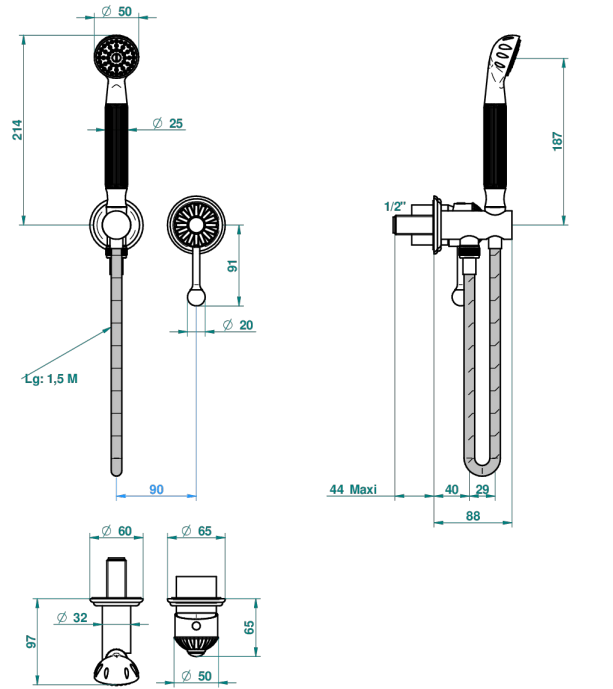

JAIPUR С МЕТАЛЛИЧЕСКИМИ РУЧКАМИ

A9F-6561B

Trim only for wall mixer with complete handshower on hook

THG®
PARIS

Compatible avec

5840/MA
5840/MA/W

5840/MAUS

50784

04/03/2019

ХАРАКТЕРИСТИКИ

- Jaipur с металлическими ручками
- Trim only for wall mixer with complete handshower on hook

ТЕХНИЧЕСКИЕ ХАРАКТЕРИСТИКИ

- Recommandé : 3 bars (max. 5 bars) - Advised : 43,5 psi (max. 72 psi)
- 9,5 l/min à 3 bars (2.5 gpm at 43.5 psi)

ДОСТУПНЫЕ ВАРИАНТЫ ПОКРЫТИЙ

Blush PVD - H62
Graphite PVD - H64
Matt Umber PVD - H67
Matt blush PVD - H60
Matt graphite PVD - H65
Umber PVD - H66

Аранья (чёрный никель) - D24
Бронза - D01
Золото - F01
Матовая красная старинная медь - H07
Матовое золото - F07
Матовое светлое золото - F31

Матовый никель - C01
Матовый хром - C02
Никель - B01
Покрытие PVD бронза - F33
Покрытие PVD золотистый цвет - H52
Покрытие PVD латунь - H49

Покрытие PVD матовая бронза - F34
Покрытие PVD матовая латунь - H50
Покрытие PVD матовый золотистый - H53
Покрытие PVD матовый никель - H56
Покрытие PVD никель - H55
Розовое золото - F27

Сатинированное золото - F03
Сатинированный хром - C03
Светлое золото - F30
Серебро с родием - F18
Состаренный никель - H28
Старинное серебро - H03