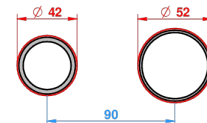

50784

04/03/2019

ХАРАКТЕРИСТИКИ

- Jaipur с металлическими ручками
- Trim only for wall mixer with complete handshower on hook

ТЕХНИЧЕСКИЕ ХАРАКТЕРИСТИКИ

- Recommandé : 3 bars (max. 5 bars) - Advised : 43,5 psi (max. 72 psi)
- 9,5 l/min à 3 bars (2.5 gpm at 43.5 psi)

ДОСТУПНЫЕ ВАРИАНТЫ ПОКРЫТИЙ

Blush PVD - H62
Graphite PVD - H64
Matt Umber PVD - H67
Matt blush PVD - H60
Matt graphite PVD - H65
Umber PVD - H66

Аранья (чёрный никель) - D24
Бронза - D01
Золото - F01
Матовая красная старинная медь - H07
Матовое золото - F07
Матовое светлое золото - F31

Матовый никель - C01
Матовый хром - C02
Никель - B01
Покрытие PVD бронза - F33
Покрытие PVD золотистый цвет - H52
Покрытие PVD латунь - H49

Покрытие PVD матовая бронза - F34
Покрытие PVD матовая латунь - H50
Покрытие PVD матовый золотистый - H53
Покрытие PVD матовый никель - H56
Покрытие PVD никель - H55
Розовое золото - F27

Сатинированное золото - F03
Сатинированный хром - C03
Светлое золото - F30
Серебро с родием - F18
Состаренный никель - H28
Старинное серебро - H03