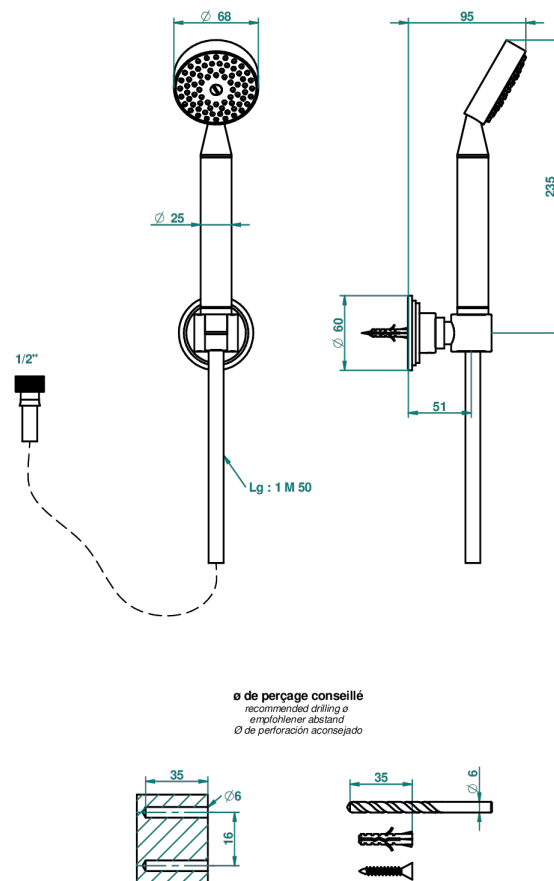

FROUFROU С РУКОЯТКАМИ

G2P-52A

Душ ручной стильный встраиваемый в стену, шланг и стационарный кронштейн

THG[®]
PARIS

21738

23/05/2017

ХАРАКТЕРИСТИКИ

- Froufrou с рукоятками
- Душ ручной стильный встраиваемый в стену, шланг и стационарный кронштейн

ТЕХНИЧЕСКИЕ ХАРАКТЕРИСТИКИ

- Recommandé : 3 bars (max. 5 bars) - Advised : 43,5 psi (max. 72 psi)
- 9,5 l/min à 3 bars (2.5 gpm at 43.5 psi)

ДОСТУПНЫЕ ВАРИАНТЫ ПОКРЫТИЙ

Blush PVD - H62
Graphite PVD - H64
Matt Umber PVD - H67
Matt blush PVD - H60
Matt graphite PVD - H65
Umber PVD - H66

Аранья (чёрный никель) - D24
Золото - F01
Матовое золото - F07
Матовое светлое золото - F31
Матовый никель - C01
Матовый хром - C02

Никель - B01
Покрытие PVD бронза - F33
Покрытие PVD золотистый цвет - H52
Покрытие PVD латунь - H49
Покрытие PVD матовая бронза - F34
Покрытие PVD матовая латунь - H50