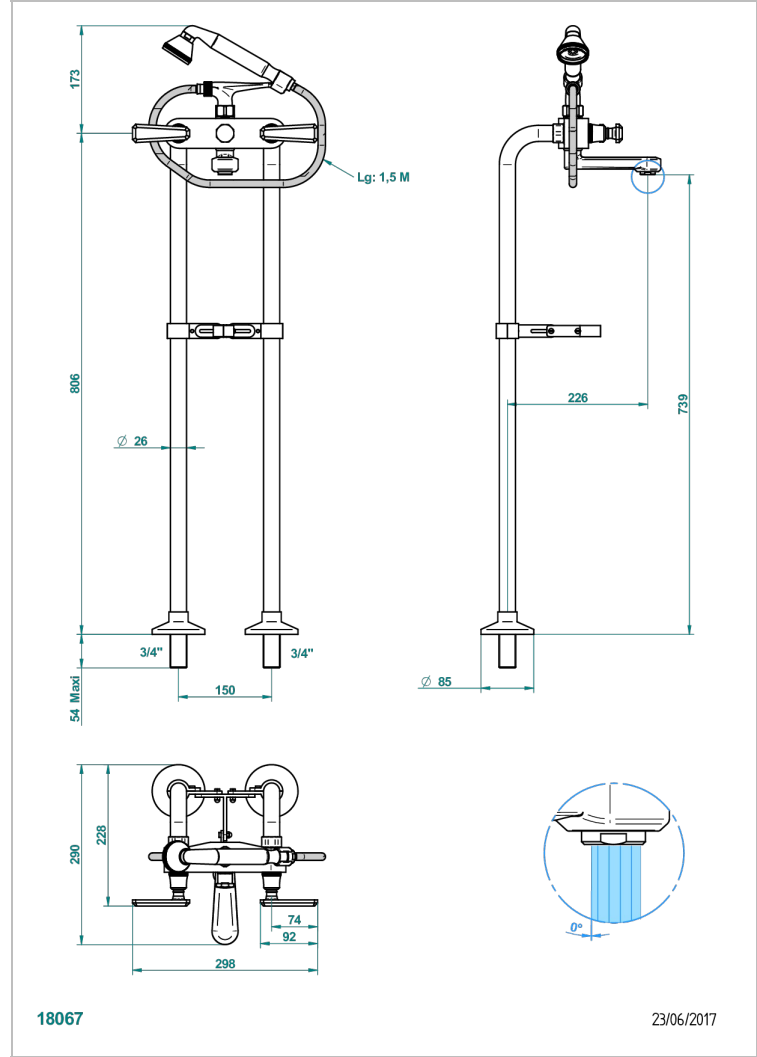

# TRADITION С РУКОЯТКАМИ

A58-13800

THG  
PARIS

Смеситель напольный для ванны на два отверстия с душем с вертикальными подводящими стойками Ø 26 мм и "Т"-элементом крепления

## ХАРАКТЕРИСТИКИ

- Tradition с рукоятками
- Смеситель напольный для ванны на два отверстия с душем с вертикальными подводящими стойками Ø 26 мм и "Т"-элементом крепления

## ТЕХНИЧЕСКИЕ ХАРАКТЕРИСТИКИ

- Recommandé : 3 bars (max. 5 bars) - Advised : 43,5 psi (max. 72 psi)
- Bec : 35 l/min à 3 bars - Douchette : 9,5 l/min à 3 bars
- Spout : 9.26 gpm at 43.5 psi - Handshower : 2.5 gpm at 43.5 psi