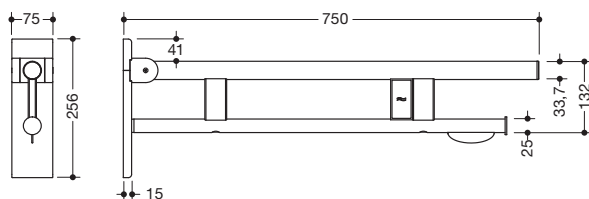

Abbildung ähnlich

Stützklappgriff Duo, Design B 900.50.16840

- zwei parallele, übereinander angeordnete runde Griffebenen
- mit WC-Papierhalter und Funk-Spülauslösung
- Ausführung links
- kann nach oben und gebremst nach unten geklappt werden
- blaue Taste (Wellensymbol) dient zum Auslösen der WC-Spülung
- Sendefrequenz 868,4 MHz
- passend zu Funk WC-Spülsystemen von Geberit, Mepa, Viega, Sanit, Friatec, TECE und Grohe
- Ausladung 750 mm, 256 mm hoch und 75 mm breit, Durchmesser Oberholm 33,7 mm, Durchmesser Unterholm 25 mm
- belastbar bis 100 kg
- aus hochwertigem Edelstahl, verchromt
- Wandplatte aus Polyamid mit integriertem Stahlkern und Abdeckung aus verchromten Edelstahl
- zur Montage mit korrosionsfreiem und geprüfem HEWI Befestigungsmaterial für unterschiedliche Wandaufbauten (separat zu bestellen)
- Dichtband zur Abdichtung der Befestigungspunkte ist im Lieferumfang enthalten
- Bodenstützen 900.50.02040 und 900.50.02140 nachrüstbar
- wird gemäß Verordnung (EU) 2017/745 über Medizinprodukte produziert
- erfüllt die in Belgien gültigen Anforderungen (CWATUPE, WVG Vlaanderen) hinsichtlich der Ausladung des Stützklappgriffes am WC

Abmessungen in mm

Oberfläche

Chr

Alternative Oberflächen

XA

DX

DC

AY