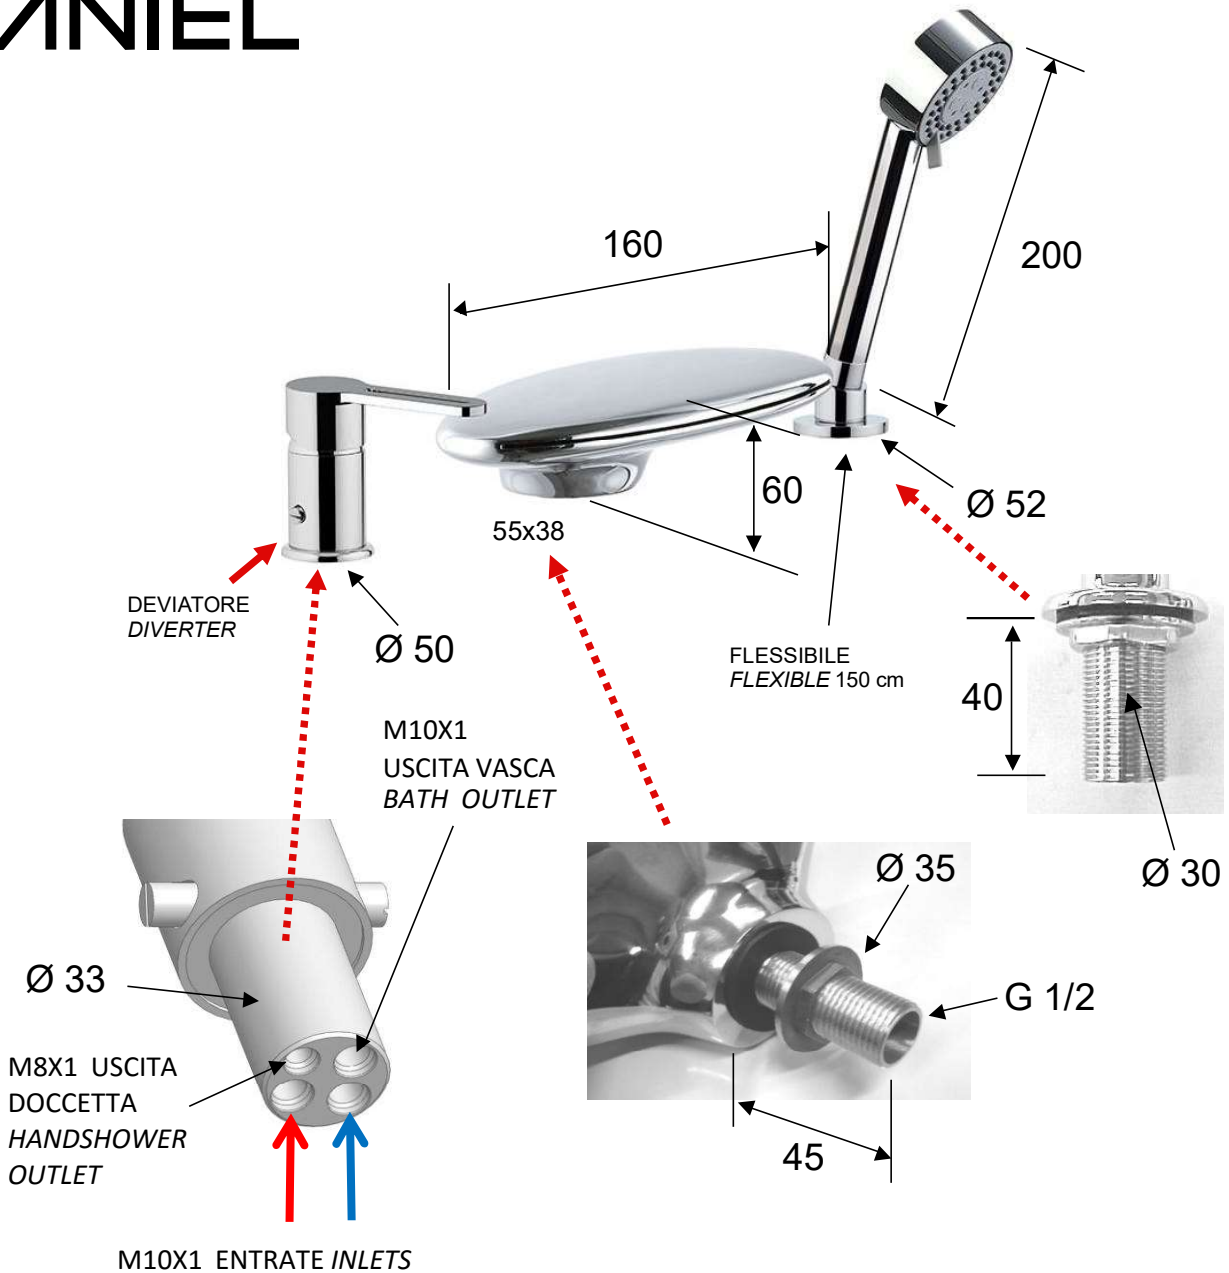

**DANIEL**

**SCHEDA TECNICA TECHNICAL FEATURES**

ART. COD.

**SR698**

**MATERIALI / MATERIALS**

OTTONE CROMATO / CHROME PLATED BRASS

**CROMATURA / CHROME PLATING**

UNI EN 248