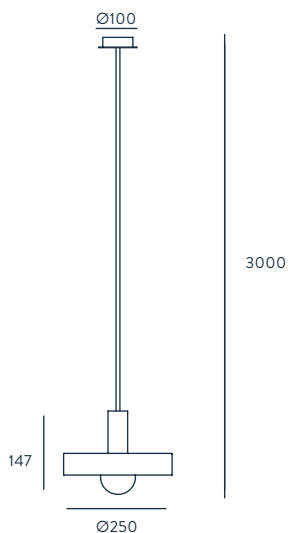

ALOA

DESIGNED BY FORNASEVI / 2016

C1227

ACABADOS

METAL
NEGRO

DIFUSOR
ORO BRILLO

MATERIALES
ACERO

ESPECIFICACIONES (UE)

E27 60W MAX.
(NO INCLUIDA)
220-240 V, 50/60 HZ,
IP20, CLASE I

BOMBILLA IMAGEN
B038

CLASIFICACIÓN ENERGÉTICA

A ++

AMBIENTE EN PÁGINA

27

FINISHES

METAL
MATT BLACK

DIFUSER
SHINNY GOLD

MATERIALS
STEEL

SPECIFICATIONS (UE)

E27 60W MAX.
(NOT INCLUDED)
220-240 V, 50/60 HZ,
IP20, CLASS I

BULB
B038

ENERGY LABEL

A ++

SHOWN AT PAGE