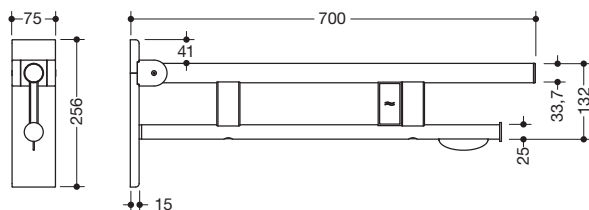

Abmessungen in mm

Oberflächen/Farben

Die Farbe AY läuft zum 31.03.2023 aus

Alternative Oberflächen

Technische Änderungen vorbehalten, 29.03.2022

HEWI Heinrich Wilke GmbH
Postfach 1260
D-34442 Bad Arolsen

Telefon: +49 5691 82-0
Telefax: +49 5691 82-319

info@hewi.de
www.hewi.com