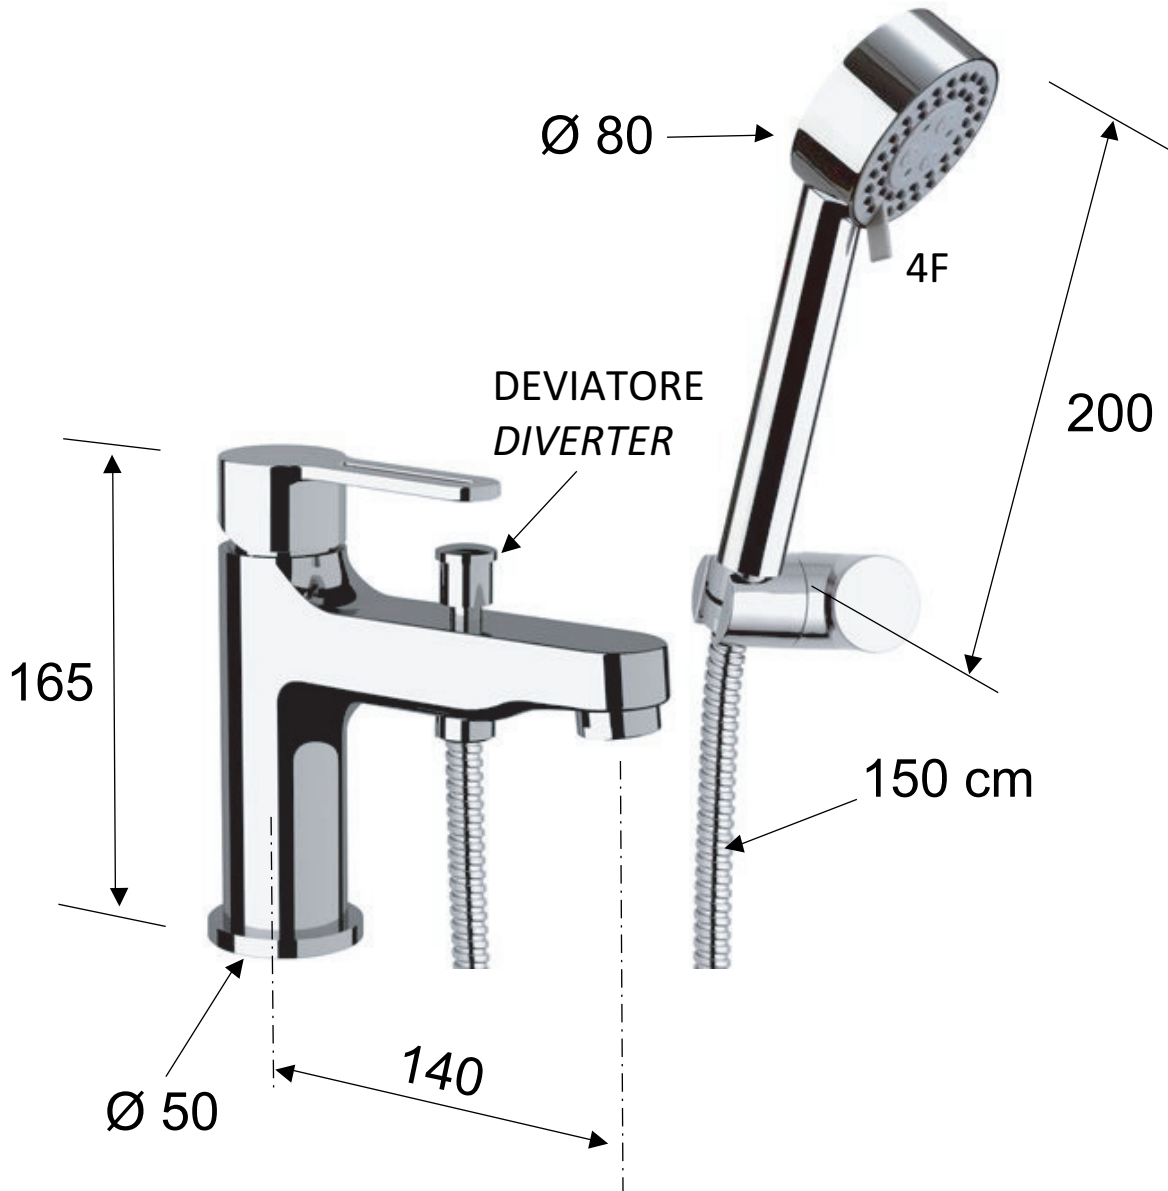

DANIEL

SCHEDA TECNICA TECHNICAL FEATURES

ART. COD.

SR606D

MATERIALI / MATERIALS

OTTONE CROMATO / CHROME PLATED BRASS

ABS CROMATO / CHROME PLATED ABS

ACCIAIO INOX / STAINLESS STEEL

CROMATURA / CHROME PLATING

UNI EN 248

Via Leonardo da Vinci 53 20062 Cassano d'Adda (MI) Italy Tel. +39-0363 62651
info@daniel.it www.daniel.it