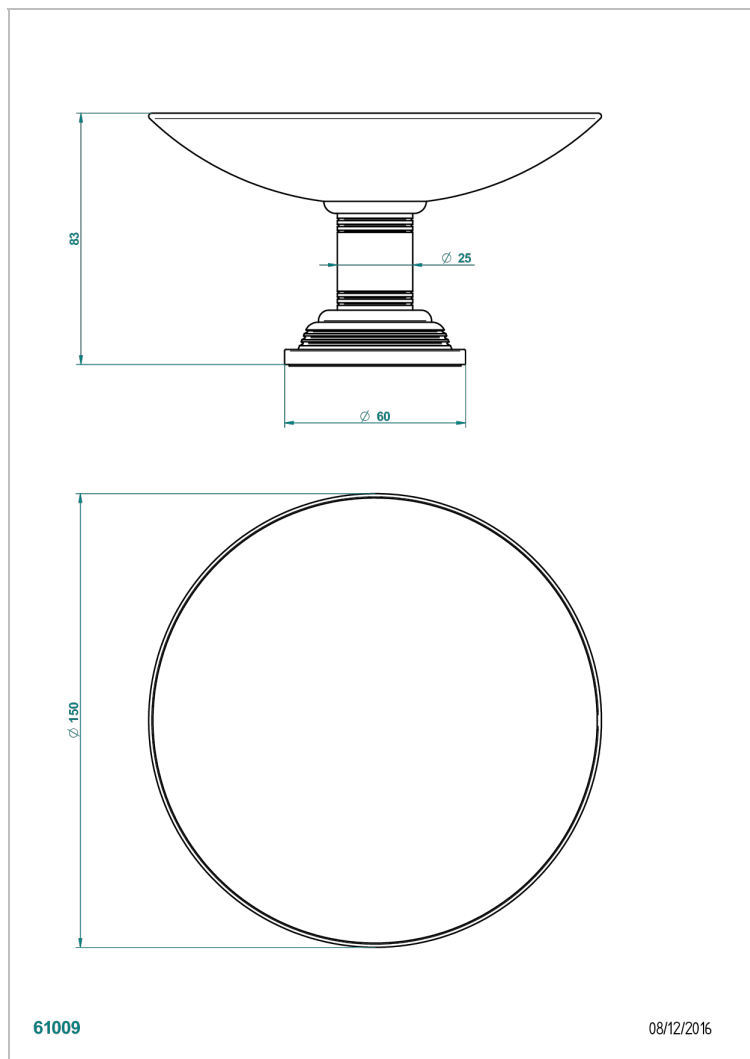

# WEST COAST С РУЧКАМИ-КРЕСТИКАМИ С ГИЛЬОШЕМ

U9C-544GM

Мыльница на подставке, диаметр : 150 мм

THG<sup>®</sup>  
PARIS

## ХАРАКТЕРИСТИКИ

- West coast с ручками-крестиками с гильошем
- Мыльница на подставке, диаметр : 150 мм