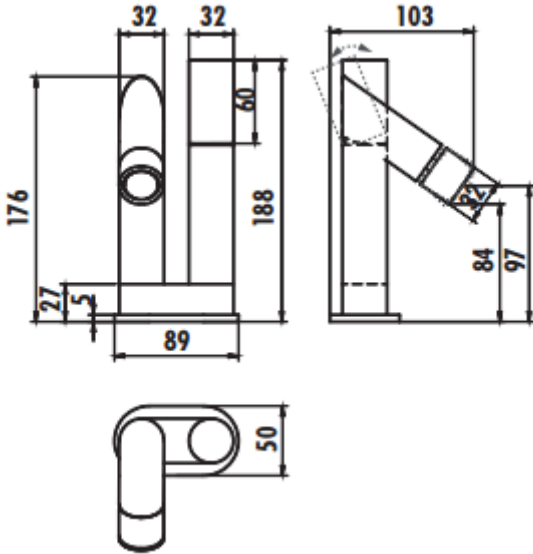

TEKNİK ÇİZİM

ÖZELLİKLER

ÖDÜLLÜ
ARMATÜR

SESSİZ SU AKIŞI
SAĞLAYAN PERLATÖR

HAREKETLİ
PERLATÖR

%100 PİRİNÇ

KİREÇ TEMİZLEME
SİSTEMLİ PERLATÖR

KOLAY
TEMİZLEME

Creavit önceden haber vermeksizin, ürünlerde ve teknik detaylarda değişiklik yapma hakkını saklı tutar. Renkler gerçekte olduğundan farklı görünebilir.

Kalite Yönetim
Sistemi

Müşteri Memnuniyeti
Belgesi

Çevre Yönetim
Sistemi

İş Sağlığı ve Güvenliği
Yönetim Sistemi

LGA

Alman Standartlarına
Uygunluk Belgesi

kiwa

Hollanda Standartlarına
Uygunluk Belgesi

GOST - R

Rusya Standartlarına
Uygunluk Belgesi

UkrSEPRO

Ukrayna Standartlarına
Uygunluk Belgesi

İsrail Standartlarına
Uygunluk Belgesi

Nijerya Standartlarına
Uygunluk Belgesi

Türk Standartlarına
Uygunluk Belgesi