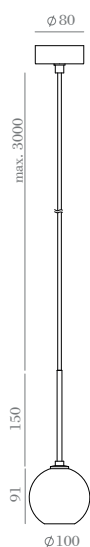

# Lita

Designed by Pepe Fornas 2020

C1230

### Acabados

Metal	Madera
Negro Mate	Negro Mate Nogal

### Materiales

Acero  
Madera nogal