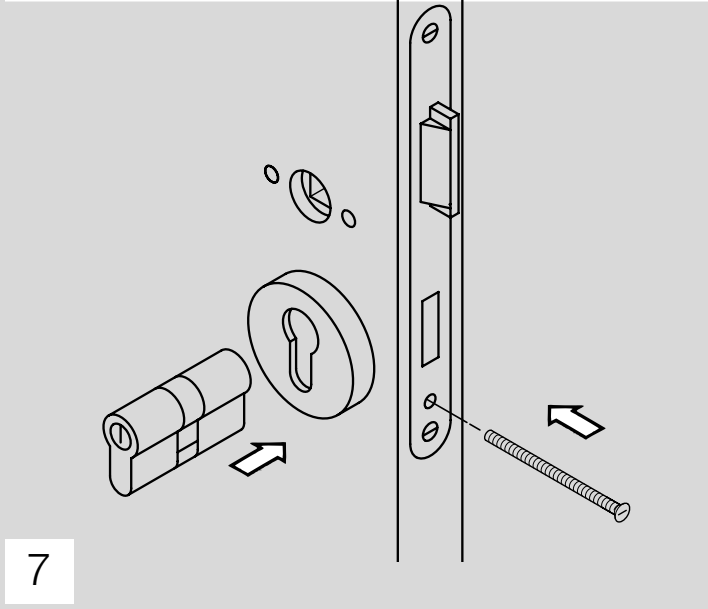

Schutzrosette
Protective rose

- Ⓛ **Montageanleitung**
- ⓐ **Installation instructions**
- ⓕ **Montage**
- Ⓝ **Montage van**
- Ⓜ **Istruzioni di montaggio**

HEWI

Schutzrosette R-Technik

Protective rose r-technology

4

5

Schutzrosette R-Technik

Protective rose r-technology

Demontage

To remove