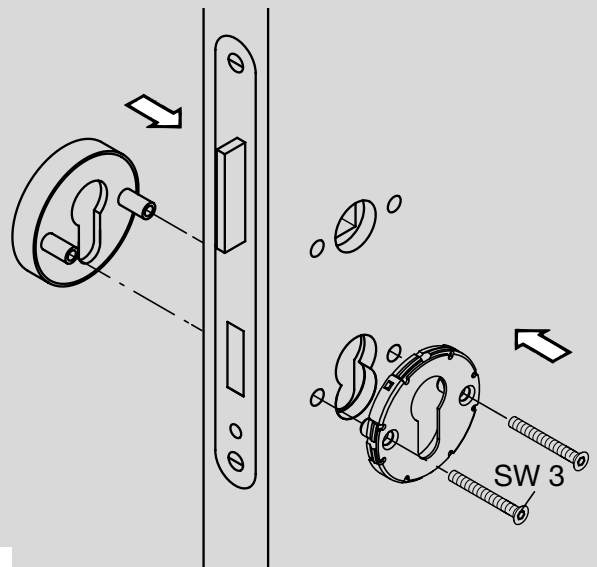

Schutzrosette
Protective rose

- Ⓛ **Montageanleitung**
- ⓐ **Installation instructions**
- ⓕ **Montage**
- Ⓝ **Montage van**
- Ⓜ **Istruzioni di montaggio**

HEWI

Schutzrosette R-Technik

Protective rose r-technology

306.23ES (PZ, KABA)

306.23ESF (PZ, KABA)

Drückerrosettenmontage nach separater
Montageanleitung

HEWI

1

2

3

3a

4

5

Schutzrosette R-Technik

Protective rose r-technology

Demontage

To remove