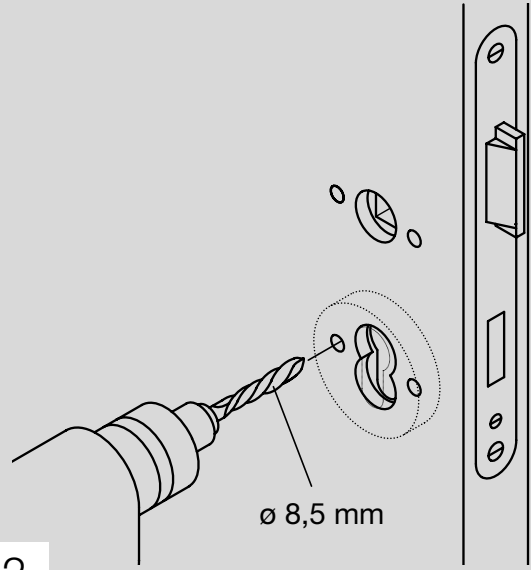

Schutzrosette
Protective rose

- Ⓛ **Montageanleitung**
- ⓐ **Installation instructions**
- ⓕ **Montage**
- Ⓝ **Montage van**
- Ⓜ **Istruzioni di montaggio**

HEWI

Schutzrosette R-Technik

Protective rose r-technology

306.23ES (PZ, KABA)

306.23ESF (PZ, KABA)

Drückerrosettenmontage nach separater
Montageanleitung

HEWI

1

2

3

3a