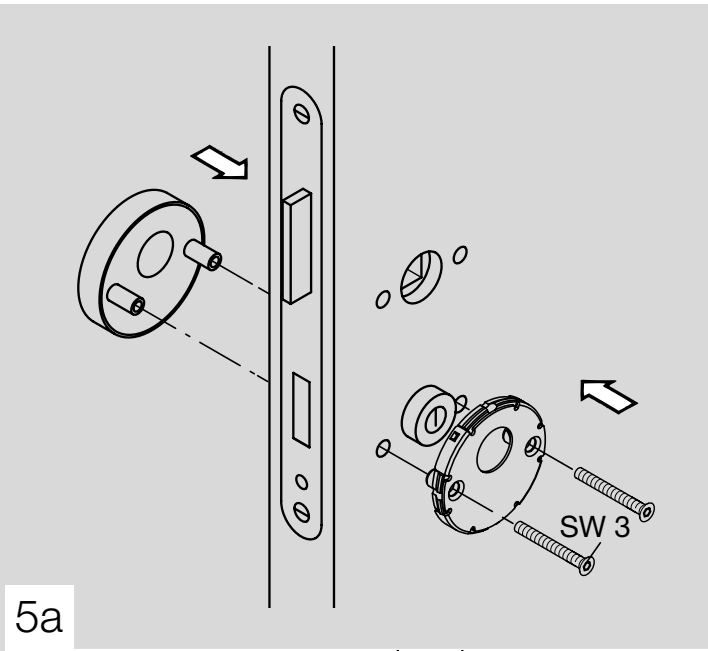

Schutzrosette
Protective rose

- Ⓛ **Montageanleitung**
- ⓐ **Installation instructions**
- ⓕ **Montage**
- Ⓝ **Montage van**
- Ⓜ **Istruzioni di montaggio**

HEWI

Schutzrosette R-Technik

Protective rose r-technology

306.23ES (PZ, KABA)

306.23ESF (PZ, KABA)

Drückerrosettenmontage nach separater
Montageanleitung

HEWI

1

2

3

3a

4

5

Schutzrosette R-Technik

Protective rose r-technology

Demontage

To remove