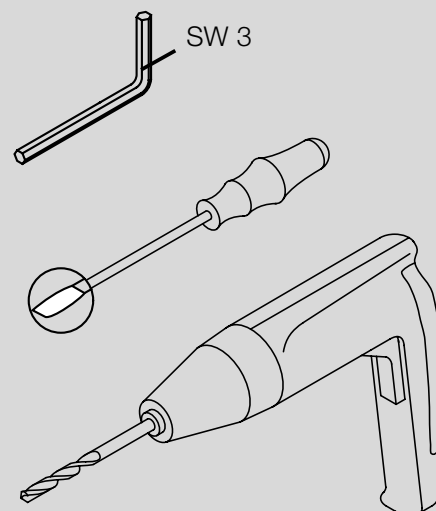

Schutzrosette
Protective rose

- Ⓛ **Montageanleitung**
- ⓐ **Installation instructions**
- ⓕ **Montage**
- Ⓝ **Montage van**
- Ⓜ **Istruzioni di montaggio**

HEWI

Schutzrosette R-Technik

Protective rose r-technology

306.23ES (PZ, KABA)

306.23ESF (PZ, KABA)

Drückerrosettenmontage nach separater
Montageanleitung

HEWI

1

2

3

3a

4

5

Schutzrosette R-Technik

Protective rose r-technology

Demontage

To remove