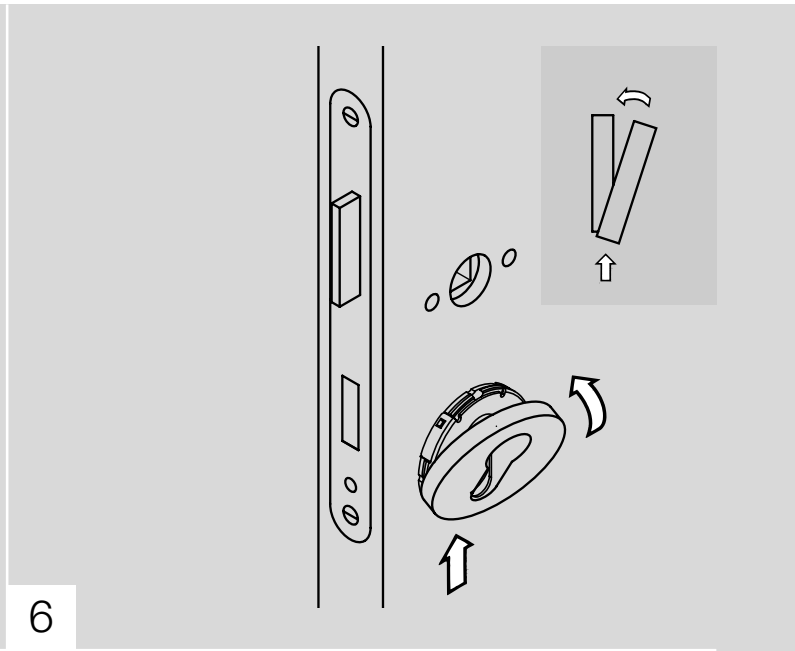

Schutzrosette
Protective rose

- Ⓛ **Montageanleitung**
- ⓐ **Installation instructions**
- ⓕ **Montage**
- Ⓝ **Montage van**
- Ⓜ **Istruzioni di montaggio**

HEWI

Schutzrosette R-Technik

Protective rose r-technology

4

5

Schutzrosette R-Technik

Protective rose r-technology

Demontage

To remove