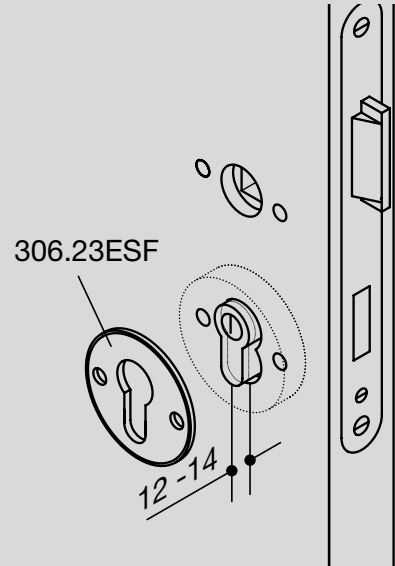

Schutzrosette
Protective rose

- Ⓛ **Montageanleitung**
- ⓐ **Installation instructions**
- ⓕ **Montage**
- Ⓝ **Montage van**
- Ⓜ **Istruzioni di montaggio**

HEWI

Schutzrosette R-Technik

Protective rose r-technology

306.23ES (PZ, KABA)

306.23ESF (PZ, KABA)

Drückerrosettenmontage nach separater
Montageanleitung

HEWI

1

2

3

3a