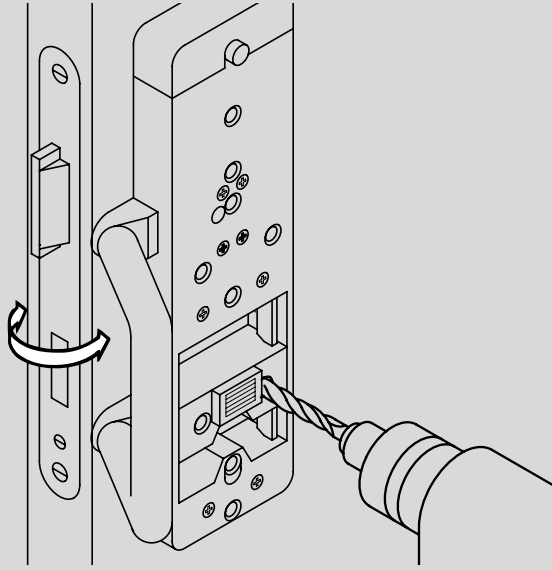

Schutzrosette
Protective rose

- Ⓛ **Montageanleitung**
- ⓐ **Installation instructions**
- ⓕ **Montage**
- Ⓝ **Montage van**
- Ⓜ **Istruzioni di montaggio**

HEWI

Schutzrosette R-Technik

Protective rose r-technology

306.23ES (PZ, KABA)

306.23ESF (PZ, KABA)

Drückerrosettenmontage nach separater
Montageanleitung

HEWI

1

2

3

3a

4

5

Schutzrosette R-Technik

Protective rose r-technology

Demontage

To remove