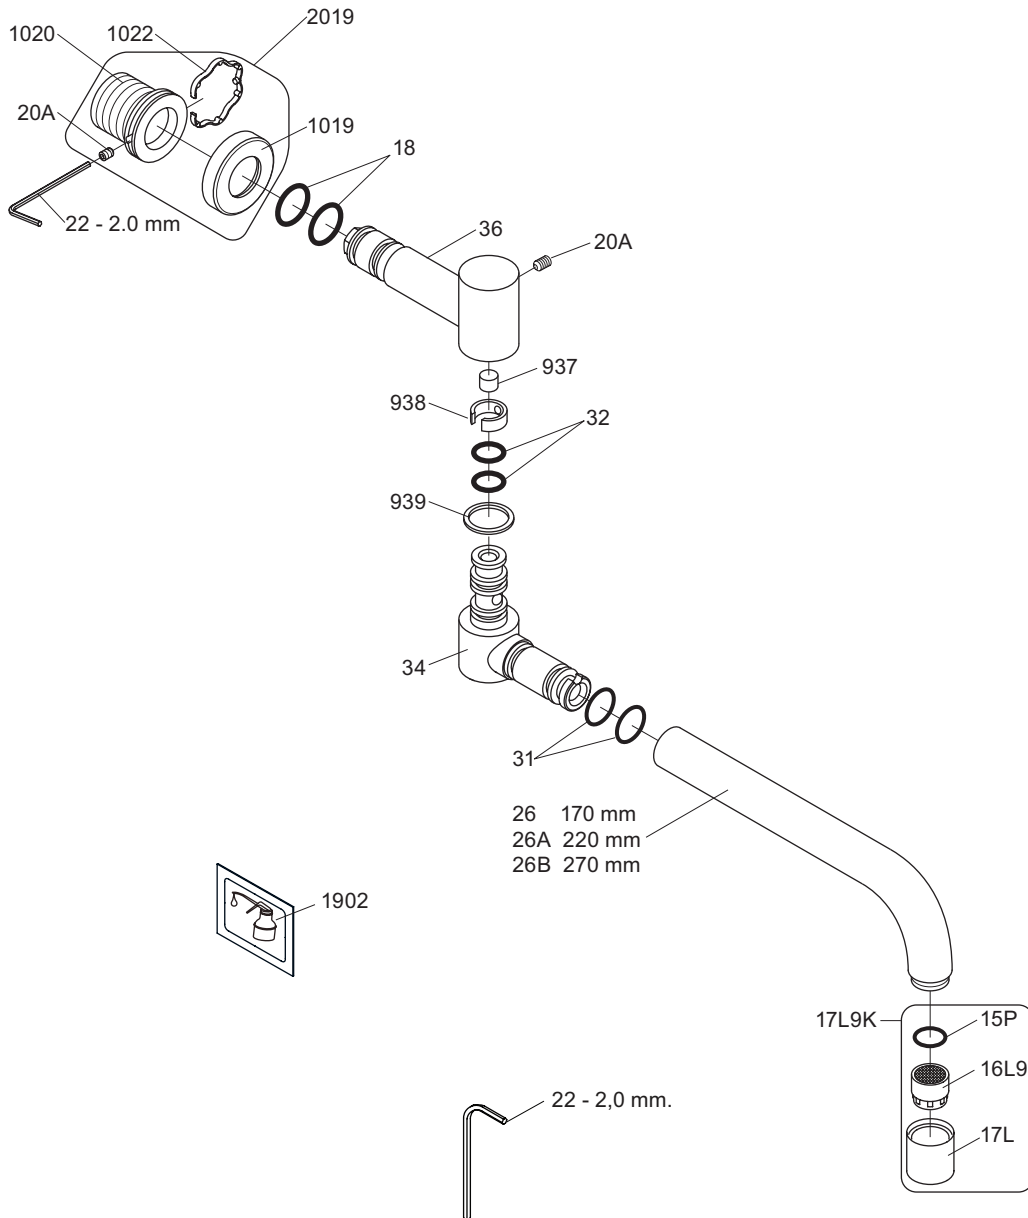

040

040D

	L (mm)	L (Inch)
040	185	7 3/4"
040D	200	7 3/4"
040D/250	250	9 3/4"
040D/300	300	11 3/4"

1

010, 010C, 020, 020C, 030, 040, 040D

VR1020

12 mm

2

3

Ø19: 010, 020, 030, 040

VR1019 - Ø19

2.0 mm

Ø24: 010C, 020C, 040D

VR1024 - Ø24

2.0 mm

1/2"

Extension
Verlängerung

Forlængerdele
Förlängning

Verlængstukken
Modification

T Min. 3 mm
Max. 65 mm

Y Min. 48 mm
Max. 110 mm

T	Y	VR2019 (Ø19) VR2119 (Ø24)
3 - 15 mm	110 - 98 mm	Std.
15 - 25 mm	98 - 88 mm	+10
25 - 35 mm	88 - 78 mm	+20
35 - 45 mm	78 - 68 mm	+30
45 - 55 mm	68 - 58 mm	+40
55 - 65 mm	58 - 48 mm	+50

VR2019+/VR2219+

12 mm

- VR030: VR15P, VR16L9, 2xVR31, 2xVR32, VR1902
 VR17L9K: VR15P, VR16L9, VR17L
 VR940: VR937, VR938, VR939
 VR1020K: VR20A, VR22, VR1020, VR1022
 VR2019: VR20A, VR22, VR1019, VR1020, VR1022