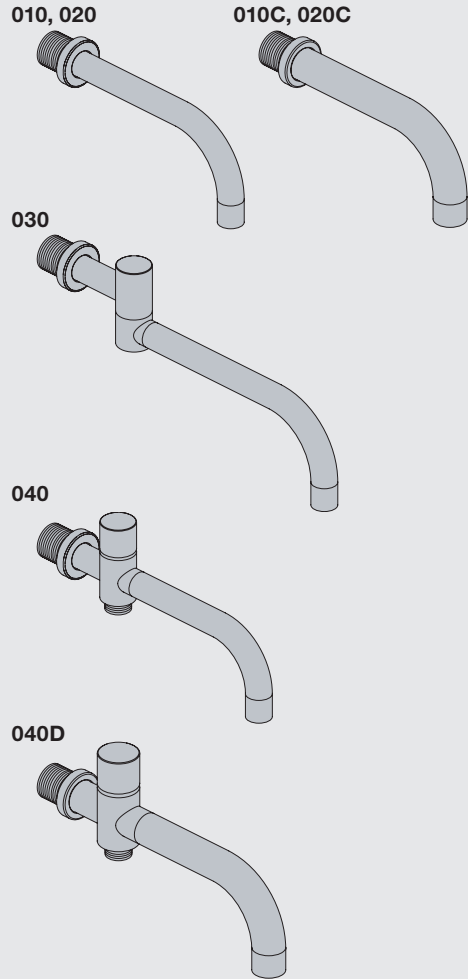

VOLA 010, 020, 030, 040
VOLA 010C, 020C, 040D

Fitting instruction
 Montageanleitung
 Monteringsvejledning
 Monteringsvægledning
 Montage hanleiding
 Manuel de montage

www.vola.com
 mnt_010_V1_40998360
 22-03-2021

www.vola.com

010, 020

010C, 020C

	L (mm)	L (Inch)
010(C)/100	100	4"
010(C)/130	130	5"
010(C)/160	160	6"
020(C)/200	200	7 3/4"
020(C)/225	225	8 3/4"
020(C)/260	260	10 1/4"
020(C)/300	300	11 3/4"

030

	L (mm)	L (Inch)
030/200	200	7 3/4"
030/250	250	9 3/4"
030/300	300	11 3/4"
030/350	350	13 3/4"

040

040D

	L (mm)	L (Inch)
040	185	7 3/4"
040D	200	7 3/4"
040D/250	250	9 3/4"
040D/300	300	11 3/4"

1

010, 010C, 020, 020C, 030, 040, 040D

VR1020

12 mm

2

3

Ø19: 010, 020, 030, 040

VR1019 - Ø19

2.0 mm

Ø24: 010C, 020C, 040D

VR1024 - Ø24

2.0 mm

1/2"