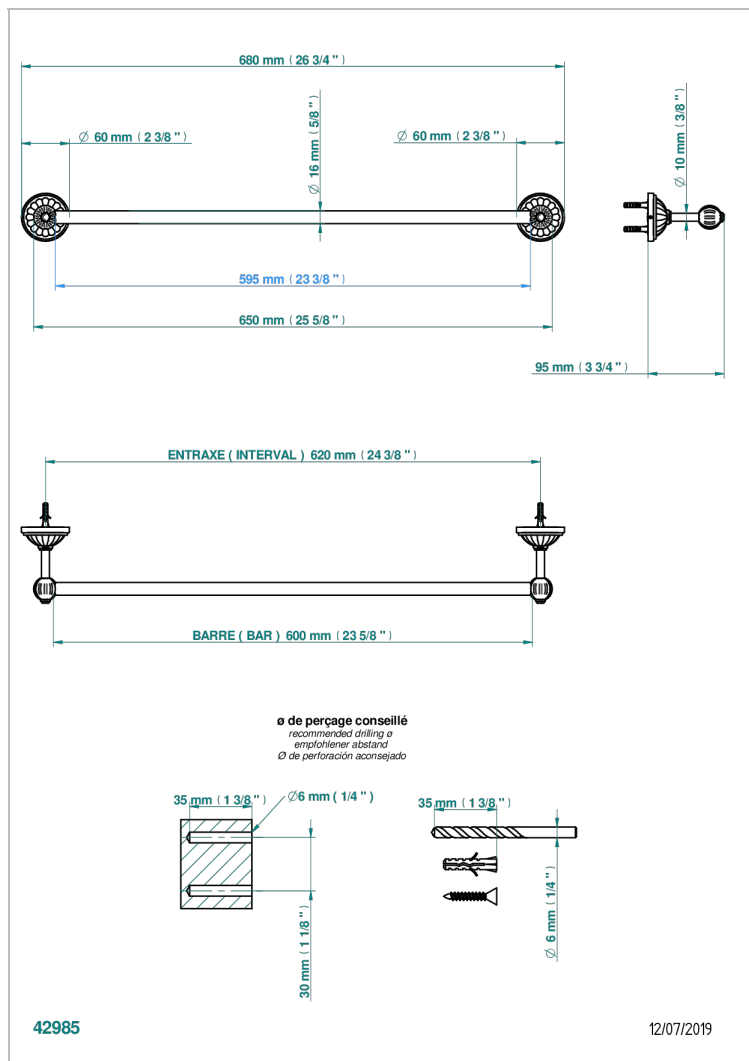

MANDARINE СО СВЕТЛЫМ ХРУСТАЛЕМ

U1D-514/60

Полотенцедержатель одинарный - фиксированная рейка 600 мм Д. 16 мм

THG[®]
PARIS

ХАРАКТЕРИСТИКИ

- Mandarin со светлым хрусталём
- Полотенцедержатель одинарный - фиксированная рейка 600 мм Д. 16 мм