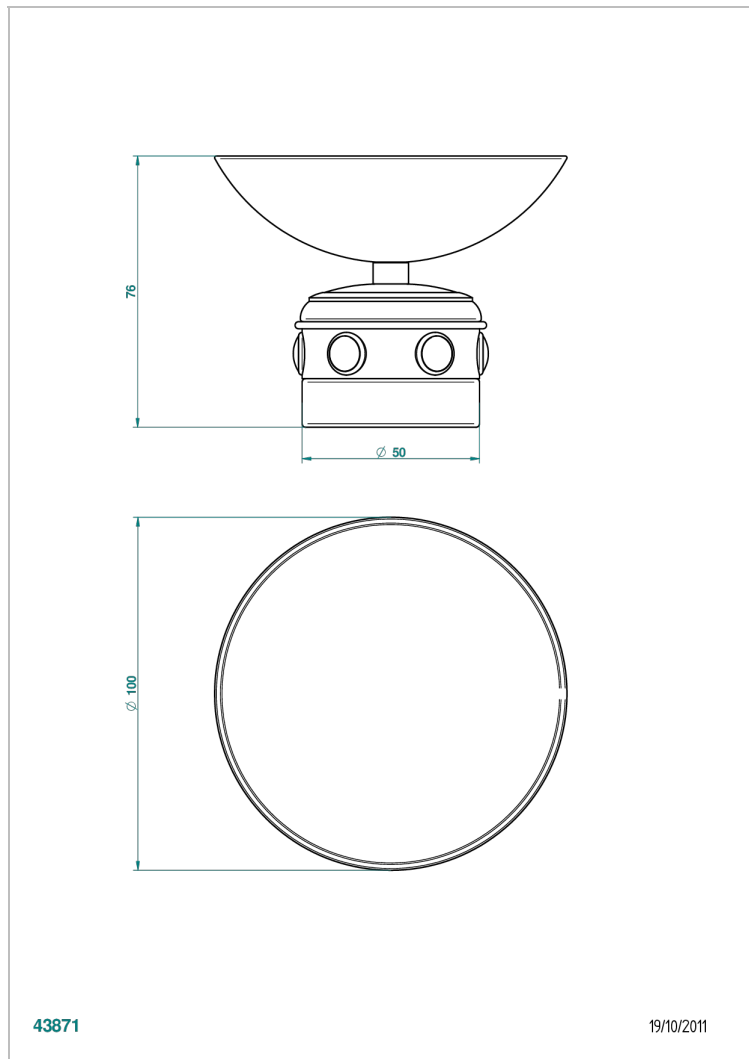

SULLY С ЛАЗУРИТОМ

A1W-544

Мыльница на подставке, диаметр : 100 мм

THG[®]
PARIS

43871

19/10/2011

ХАРАКТЕРИСТИКИ

- Sully с лазуритом
- Мыльница на подставке, диаметр : 100 мм