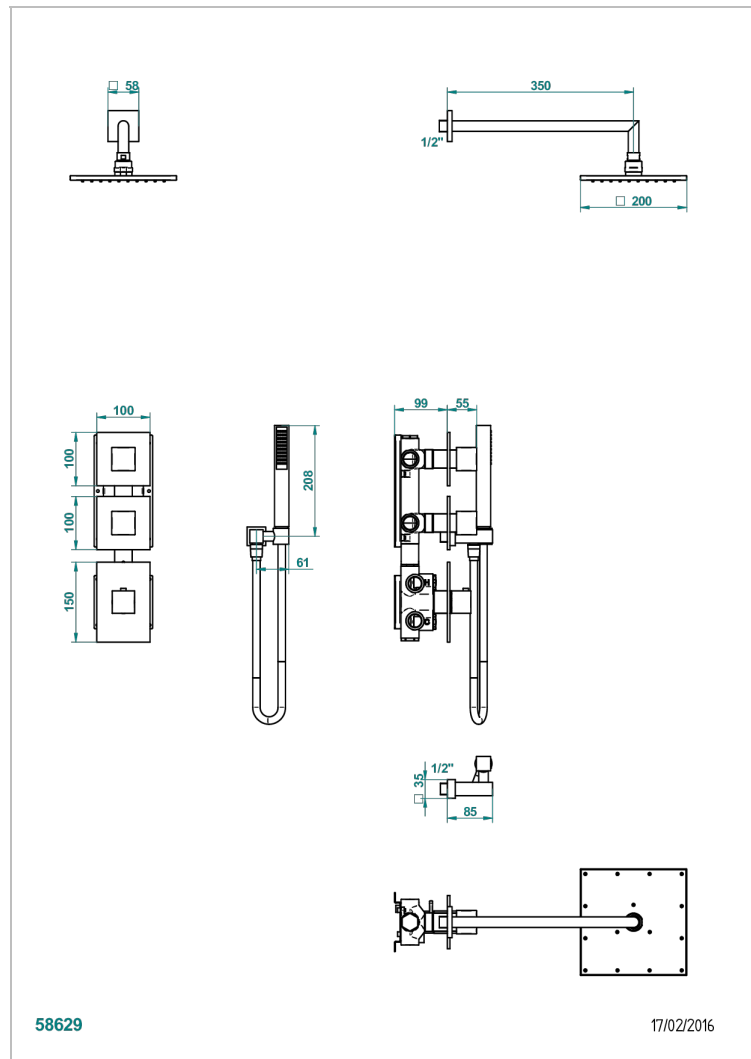

Термостатический смеситель для душа с 2 запорными вентилями, в комплекте с выходом из стены, шлангом, ручным душем, держателем и лейкой с системой Easyclean

58629

17/02/2016

### ХАРАКТЕРИСТИКИ

- Jack
- Термостатический смеситель для душа с 2 запорными вентилями, в комплекте с выходом из стены, шлангом, ручным душем, держателем и лейкой с системой Easyclean