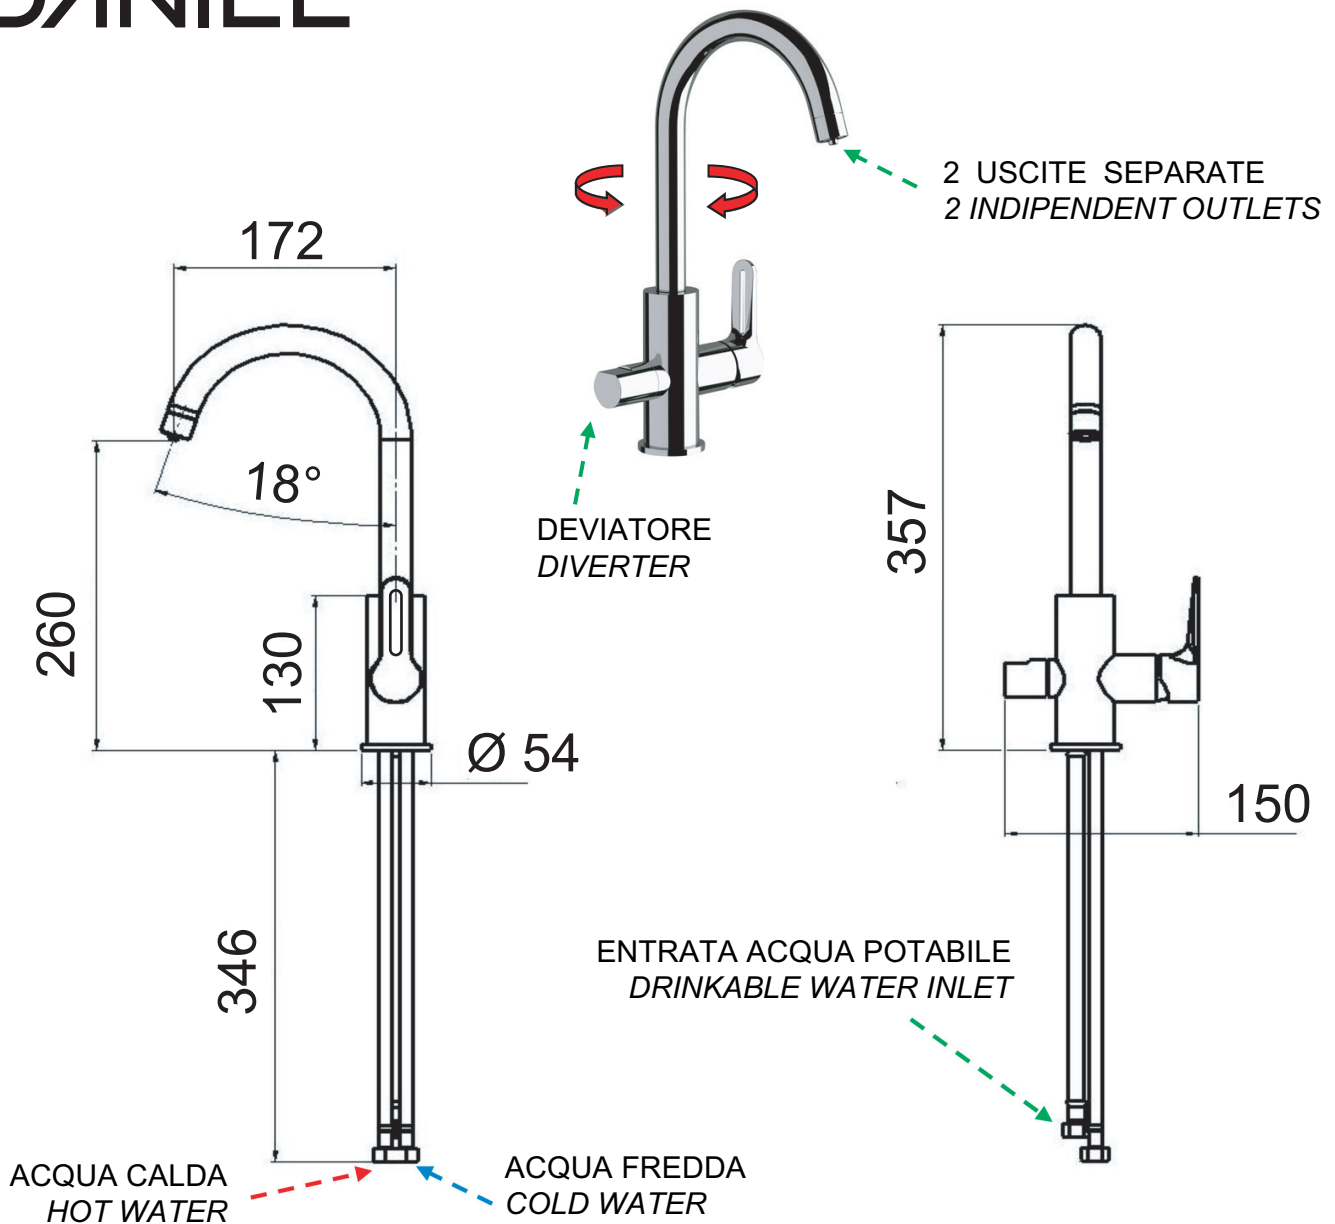

**DANIEL**

SCHEDA TECNICA TECHNICAL FEATURES

ART. COD.

**SR679DW**

**MATERIALI / MATERIALS**

OTTONE CROMATO / CHROME PLATED BRASS

**CROMATURA / CHROME PLATING**

UNI EN 248