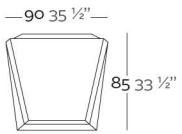

Продажа дизайнерской мебели,
света и аксессуаров
по всей России

8 (800) 500-70-36
hello@barcelonadesign.ru
www.barcelonadesign.ru

FAZ CHAISERLONGUE (colchoneta incluida)

DESCRIPTION DESCRIPTION

Made in resin of polyethylene by rotational moulding. 100% Recyclable. Item suitable for indoor and outdoor use. Available with different finishes.

Fabricado en resina de polietileno mediante moldeo rotacional con doble pared 100% Reciclable. Apto para exterior e interior. Disponible en varios acabados.

WEIGHT PESO 11 Kg.

INCLUDE INCLUYE

Finished RGB LED: Colour changes of remote control. Outdoor cushions (thick 3 1/4"). Non-slipping feet.

Acabado LED RGB: Mando a distancia para cambio de color de la luz. Acolchado para exterior (grosor 8 cm). Tacos antideslizantes.

OPTIONS OPCIONES

Finished Light: Possibility of transparent cable and switch only for indoor.

Acabado Luz: Posibilidad de cable transparente e interruptor solo para interior.

REFERENCE*

REFERENCIA*

54006

54006F

54006W

54006L

54006C

54006Y

ReferenceX, for example 0000A

ReferenciaX, ejemplo 0000A.

* A: BASIC R: AUTORRIEGO F: LACADO W: LUZ L: LEDS B: FULL WHITE G: GLASS

FINISHES ACABADOS

COLOURS COLORES

BASIC

LACQUERED / LACADO

LIGHT / LUZ, LED RGB, LED DMX, BATTERY BATERÍA

FABRIC TEJIDOS

NAUTICAL NÁUTICA

SILVERTEX

KINNASAND