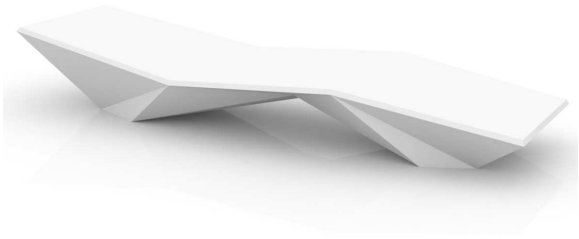

Продажа дизайнерской мебели,
света и аксессуаров
по всей России

8 (800) 500-70-36
hello@barcelonadesign.ru
www.barcelonadesign.ru

FAZ TUMBONA (colchoneta incluida)

DESCRIPTION DESCRIPTION

Made in resin of polyethylene by rotational moulding. 100% Recyclable. Item suitable for indoor and outdoor use. Available with different finishes.

Fabricado en resina de polietileno mediante moldeo rotacional con doble pared 100% Reciclable. Apto para exterior e interior. Disponible en varios acabados.

WEIGHT PESO 17 Kg.

INCLUDE INCLUYE

Finished RGB LED: Colour changes of remote control. Outdoor cushions (thick 3 1/4").

Acabado LED RGB: Mando a distancia para cambio de color de la luz. Acolchado para exterior (grosor 8 cm).

OPTIONS OPCIONES

Finished Light: Possibility of transparent cable and switch only for indoor.

Acabado Luz: Posibilidad de cable transparente e interruptor solo para interior.

FAZ Sun Chaise
FAZ Tumbona

REFERENCE* REFERENCIA*

54008	54008F	54008W	54008L	54008C
54008Y				

ReferenceX, for example 0000A ReferenciaX, ejemplo 0000A.

* A: BASIC R: AUTORRIEGO F: LACADO W: LUZ L: LEDS B: FULL WHITE G: GLASS

FINISHES ACABADOS

COLOURS COLORES

BASIC

LACQUERED / LACADO

LIGHT / LUZ, LED RGB, LED DMX, BATTERY BATERIA