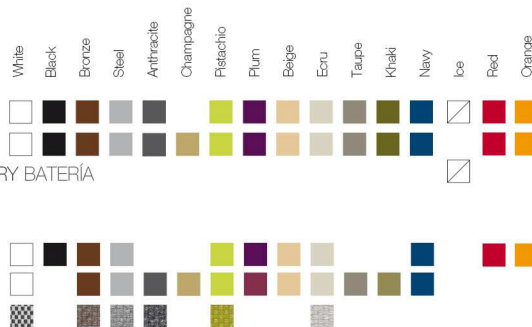

Type plug available Tipo de plug disponible

UL / ELECTRICAL COMPONENTS

The electrical components that make up the products from Vondom are all UL listed for Wet/Outdoor use under the following 4 UL certicates:

- Bulb: BULB-26W-E175761
- Cable: CABLE-E313867
- Insulated Tubing: EXTRUDED_INSULATING_E203950
- Lamp Holder: LAMPHOLDER-E165669

Details for the UL certicates can be found on the UL website and any purchased lamps will have UL stickers documenting the certification.