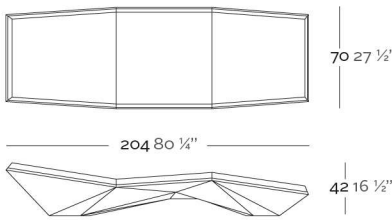

Продажа дизайнерской мебели,
света и аксессуаров
по всей России

8 (800) 500-70-36
hello@barcelonadesign.ru
www.barcelonadesign.ru

FAZ TUMBONA (colchoneta incluida)

DESCRIPTION DESCRIPTION

Made in resin of polyethylene by rotational moulding. 100% Recyclable. Item suitable for indoor and outdoor use. Available with different finishes.

Fabricado en resina de polietileno mediante moldeo rotacional con doble pared 100% Reciclable. Apto para exterior e interior. Disponible en varios acabados.

WEIGHT PESO 17 Kg.

INCLUDE INCLUYE

Finished RGB LED: Colour changes of remote control. Outdoor cushions (thick 3 1/4").

Acabado LED RGB: Mando a distancia para cambio de color de la luz. Acolchado para exterior (grosor 8 cm).

OPTIONS OPCIONES

Finished Light: Possibility of transparent cable and switch only for indoor.

Acabado Luz: Posibilidad de cable transparente e interruptor solo para interior.

FAZ Sun Chaise
FAZ Tumbona

REFERENCE* REFERENCIA*

54008	54008F	54008W	54008L	54008C
54008Y				

ReferenceX, for example 0000A ReferenciaX, ejemplo 0000A.

* A: BASIC R: AUTORRIEGO F: LACADO W: LUZ L: LEDS B: FULL WHITE G: GLASS

FINISHES ACABADOS

COLOURS COLORES

BASIC

LACQUERED / LACADO

LIGHT / LUZ, LED RGB, LED DMX, BATTERY BATERIA