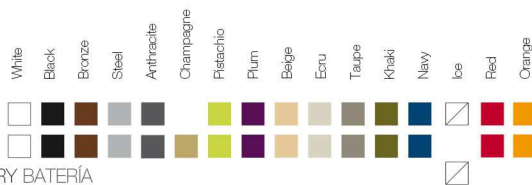

Продажа дизайнерской мебели,
света и аксессуаров
по всей России

8 (800) 500-70-36
hello@barcelonadesign.ru
www.barcelonadesign.ru

FAZ BANCO

DESCRIPTION DESCRIPTION

Made in resin of polyethylene by rotational moulding. 100% Recyclable. Item suitable for indoor and outdoor use. Available with different finishes.

Fabricado en resina de polietileno mediante moldeo rotacional con doble pared 100% Reciclable. Apto para exterior e interior. Disponible en varios acabados.

WEIGHT PESO 30 Kg.

INCLUDE INCLUYE

Finished RGB LED: Colour changes of remote control. Outdoor cushions (thick 1 1/2"). Non-slipping feet.

Acabado LED RGB: Mando a distancia para cambio de color de la luz. Acolchado para exterior (grosor 4 cm). Tacos antideslizantes.

OPTIONS OPCIONES

Finished Light: Possibility of transparent cable and switch only for indoor. Assembly kit (54046X)

Acabado Luz: Posibilidad de cable transparente e interruptor solo para interior. Kit unión bancos (54046X).

REFERENCE*	REFERENCIA*				
54046Y	54046D	54046CO	54046	54046F	
54046F	54046W	54046L	54046C	54046X	

ReferenceX, for example 0000A ReferenciaX, ejemplo 0000A.

* A: BASIC R: AUTORRIEGO F: LACADO W:LUZ L: LEDS B: FULL WHITE G: GLASS

FINISHES ACABADOS

COLOURS COLORES

BASIC, SELF-WATERING / AUTORRIEGO

LACQUERED / LACADO

LIGHT / LUZ, LED RGB, LED DMX, BATTERY BATERIA

FABRIC TEJIDOS

NAUTICAL NÁUTICA

SILVERTEX

KINNASAND

Type plug available Tipo de plug disponible

UL / ELECTRICAL COMPONENTS

The electrical components that make up the products from Vondom are all UL listed for Wet/Outdoor use under the following 4 UL certicates:

- Bulb: BULB-26W-E175761
- Cable: CABLE-E313867
- Insulated Tubing: EXTRUDED_INSULATING_E203950
- Lamp Holder: LAMPHOLDER-E165669