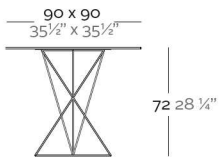

Dimensiones tablero disponibles: 70x70 cm, 80x80 cm, 90x90cm y 100x100cm

REFERENCE*

REFERENCIA*

54058C

54106C

54054C

54060C

FAZ Stainless Table
FAZ Mesa Inox