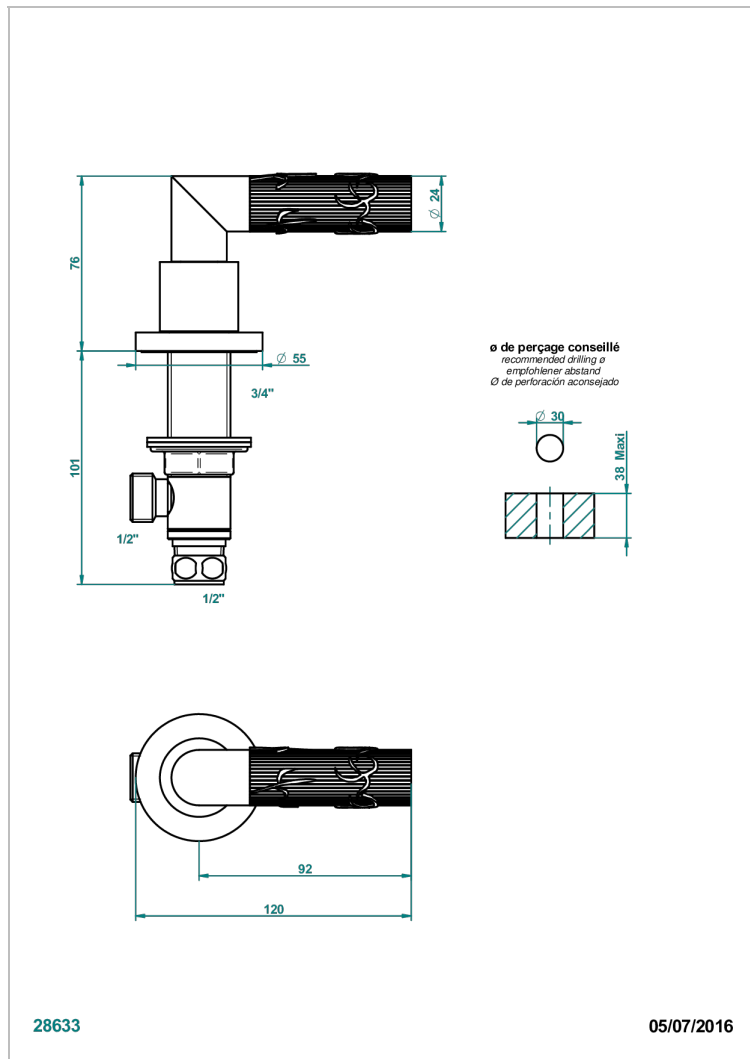

ВАМБОУ С ХРУСТАЛЕМ ЯНТАРНОГО ЦВЕТА

A34-35/C

Вентиль 1/2" наобртный для холодной воды

THG[®]
PARIS

28633

05/07/2016

ХАРАКТЕРИСТИКИ

- Bambou с хрусталём янтарного цвета
- Вентиль 1/2" наобртный для холодной воды