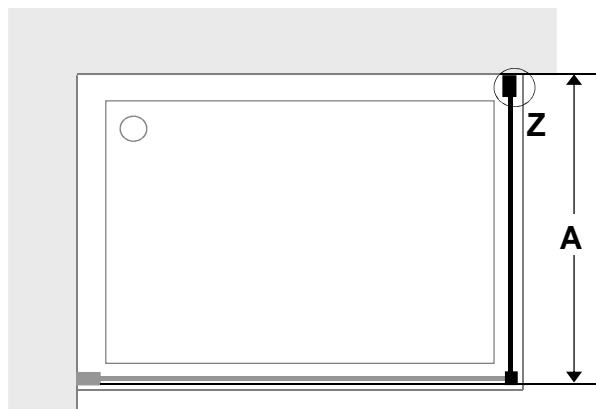

Victoria LF

REFERENCE	LF		A
AM18707012	700	Mín.	680
		Màx.	705
AM18707512	750	Mín.	730
		Màx.	755
AM18708012	800	Mín.	780
		Màx.	805
AM18709012	900	Mín.	880
		Màx.	905