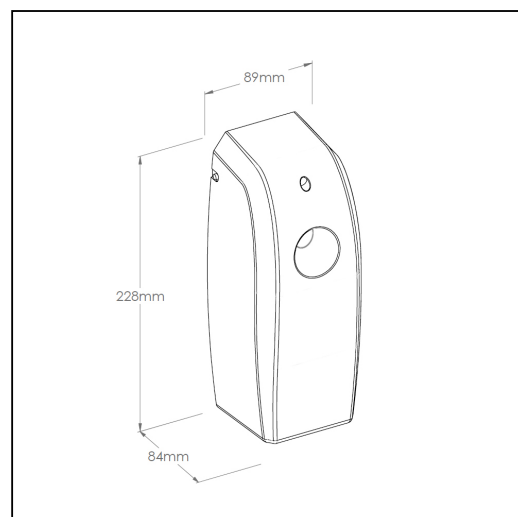

## Elektroniczny odwiecznik powietrza LCD z programatorem, tworzywo ABS, biały

symbol: GJB701

- w pełni automatyczne działanie
- elegancki, smukły wygląd
- bardzo wysoka skuteczność (pełny efekt zapachowy w pomieszczeniach o kubaturze do 170 m<sup>3</sup>)
- elektroniczny programator pozwala na ustawienie następujących parametrów: aktualna godzina i dzień tygodnia, godzina rozpoczęcia pracy urządzenia, godzina zakończenia pracy urządzenia, czas odstąpienia dozowaniem zapachu (od 1 do 60 min.), dni w których urządzenie nie pracuje; po zakończeniu programowania odwiecznik wyświetla jest informacja, na ile dni pracy wystarczy jeden wkład zapachowy
- wskaźnik konieczności wymiany wkładu zapachowego (zielony pulsujący)
- wskaźnik konieczności wymiany baterii (czerwony pulsujący)
- możliwość zastosowania w każdym pomieszczeniu
- zasilany dwiema bateriami R14
- maksymalnie efektywne wykorzystanie baterii
- wykonany z tworzywa ABS
- dostępny w kolorze białym
- zamykany na kluczyk

### Parametry

wysoko	22,8 cm
szeroko	8,9 cm
głęboko	8,4 cm