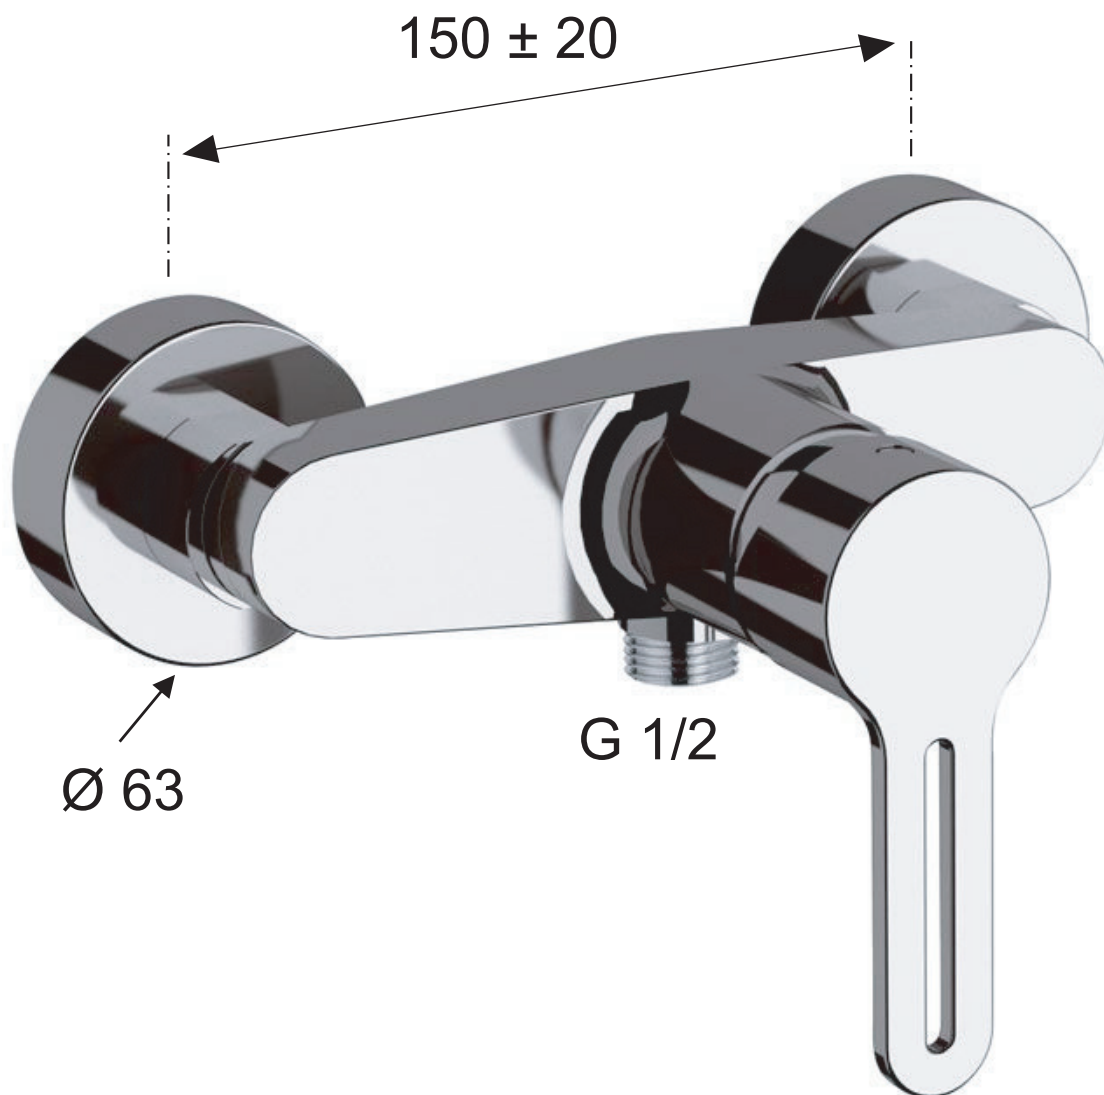

ART. COD. **SR631**

**MATERIALI / MATERIALS**

OTTONE CROMATO / CHROME PLATED BRASS

**CROMATURA / CHROME PLATING**

UNI EN 248