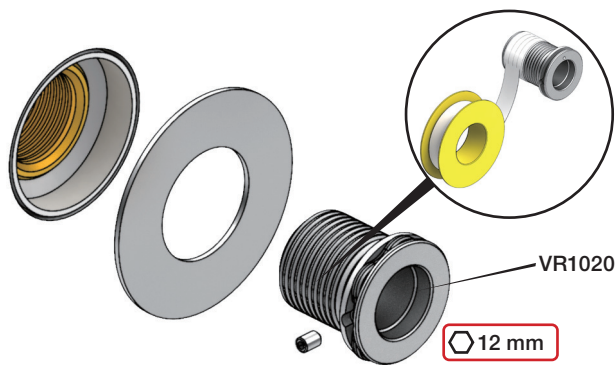

[www.vola.com](http://www.vola.com)

**010, 020**

**010C, 020C**

**030**

	L (mm)	L (Inch)
030/200	200	7 3/4"
030/250	250	9 3/4"
030/300	300	11 3/4"
030/350	350	13 3/4"

**040**

**040D**

	L (mm)	L (Inch)
040	185	7 3/4"
040D	200	7 3/4"
040D/250	250	9 3/4"
040D/300	300	11 3/4"

1

010, 010C, 020, 020C, 030, 040, 040D

VR1020

12 mm

2

3

Ø19: 010, 020, 030, 040

VR1019 - Ø19

2.0 mm

Ø24: 010C, 020C, 040D

VR1024 - Ø24

2.0 mm

1/2"

Extension  
Verlängerung

Forlængerdele  
Förlängning

Verlængstukken  
Modification