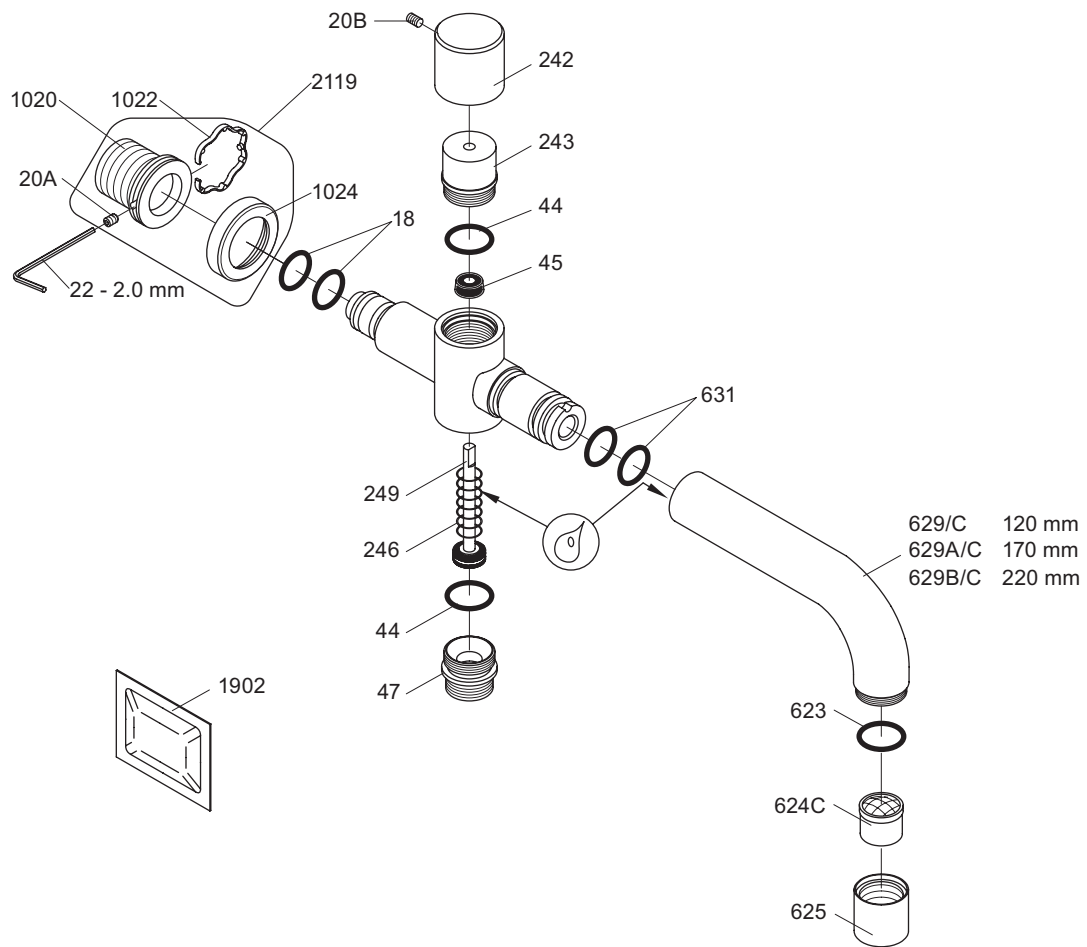

[www.vola.com](http://www.vola.com)

**010, 020**

**010C, 020C**

**030**

	L (mm)	L (Inch)
030/200	200	7 3/4"
030/250	250	9 3/4"
030/300	300	11 3/4"
030/350	350	13 3/4"

**040**

**040D**

	L (mm)	L (Inch)
040	185	7 3/4"
040D	200	7 3/4"
040D/250	250	9 3/4"
040D/300	300	11 3/4"

2.0 mm

Ø24: 010C, 020C, 040D

VR1024 - Ø24

2.0 mm

1/2"

Extension  
Verlängerung

Forlængerdele  
Förlängning

Verlængstukken  
Modification

T Min. 3 mm  
Max. 65 mm

Y Min. 48 mm  
Max. 110 mm

T	Y	VR2019 (Ø19) VR2119 (Ø24)
3 - 15 mm	110 - 98 mm	Std.
15 - 25 mm	98 - 88 mm	+10
25 - 35 mm	88 - 78 mm	+20
35 - 45 mm	78 - 68 mm	+30
45 - 55 mm	68 - 58 mm	+40
55 - 65 mm	58 - 48 mm	+50

VR2019+/VR2219+

12 mm

VR040D: VR22, VR44, VR45, VR47, VR246, VR623, VR624/A/C/D/E/F, 2xVR631, VR1902  
 VR1020K: VR20A, VR22, VR1020, VR1022  
 VR2119: VR20A, VR22, VR1020, VR1022, VR1024

**vola**  
 Lunavej 2  
 DK-8700 Horsens  
 Tlf : + 45 7023 5500  
 sales@vola.com  
 www.vola.com