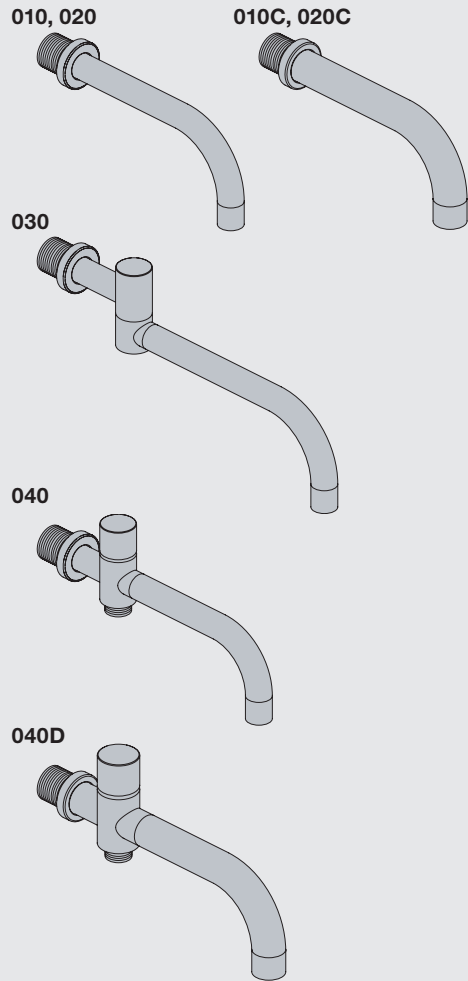

**VOLA 010, 020, 030, 040**  
**VOLA 010C, 020C, 040D**

Fitting instruction  
 Montageanleitung  
 Monteringsvejledning  
 Monteringsvægledning  
 Montage hanleiding  
 Manuel de montage

www.vola.com  
 mnt\_010\_V1\_40998360  
 22-03-2021

[www.vola.com](http://www.vola.com)

**010, 020**

**010C, 020C**

**030**

	L (mm)	L (Inch)
030/200	200	7 3/4"
030/250	250	9 3/4"
030/300	300	11 3/4"
030/350	350	13 3/4"

**040**

**040D**

	L (mm)	L (Inch)
040	185	7 3/4"
040D	200	7 3/4"
040D/250	250	9 3/4"
040D/300	300	11 3/4"

2.0 mm

Ø24: 010C, 020C, 040D

VR1024 - Ø24

2.0 mm

1/2"

Extension  
Verlängerung

Forlængerdele  
Förlängning

Verlængstukken  
Modification

T Min. 3 mm  
Max. 65 mm

Y Min. 48 mm  
Max. 110 mm

T	Y	VR2019 (Ø19) VR2119 (Ø24)
3 - 15 mm	110 - 98 mm	Std.
15 - 25 mm	98 - 88 mm	+10
25 - 35 mm	88 - 78 mm	+20
35 - 45 mm	78 - 68 mm	+30
45 - 55 mm	68 - 58 mm	+40
55 - 65 mm	58 - 48 mm	+50