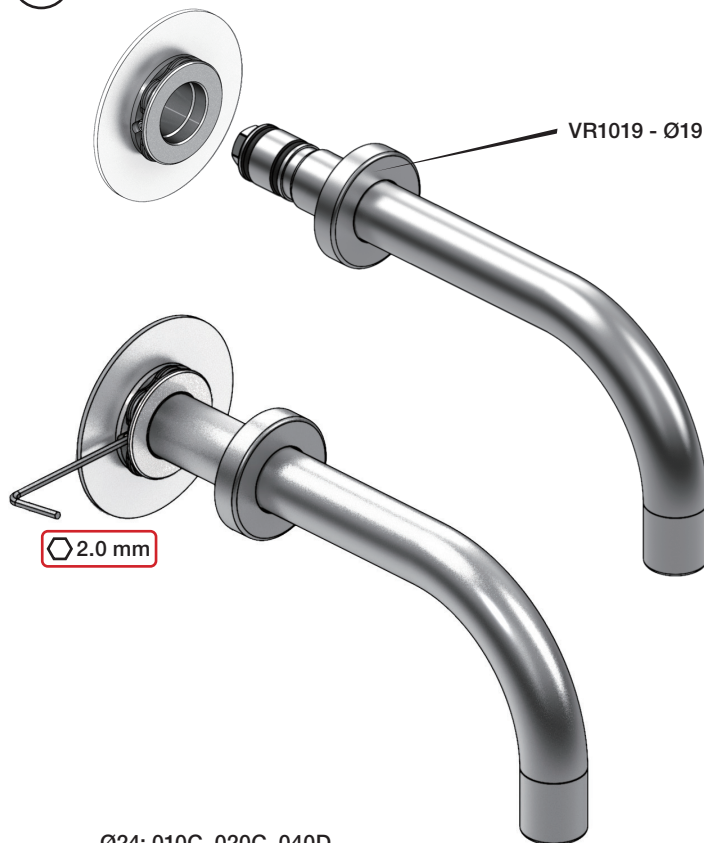

[www.vola.com](http://www.vola.com)

**010, 020**

**010C, 020C**

**030**

	L (mm)	L (Inch)
030/200	200	7 3/4"
030/250	250	9 3/4"
030/300	300	11 3/4"
030/350	350	13 3/4"

**040**

**040D**

	L (mm)	L (Inch)
040	185	7 3/4"
040D	200	7 3/4"
040D/250	250	9 3/4"
040D/300	300	11 3/4"

1

010, 010C, 020, 020C, 030, 040, 040D

VR1020

12 mm

2

3

Ø19: 010, 020, 030, 040

VR1019 - Ø19

2.0 mm

Ø24: 010C, 020C, 040D

VR1024 - Ø24

2.0 mm

1/2"

Extension  
Verlängerung

Forlængerdele  
Förlängning

Verlængstukken  
Modification

T Min. 3 mm  
Max. 65 mm

Y Min. 48 mm  
Max. 110 mm

T	Y	VR2019 (Ø19) VR2119 (Ø24)
3 - 15 mm	110 - 98 mm	Std.
15 - 25 mm	98 - 88 mm	+10
25 - 35 mm	88 - 78 mm	+20
35 - 45 mm	78 - 68 mm	+30
45 - 55 mm	68 - 58 mm	+40
55 - 65 mm	58 - 48 mm	+50