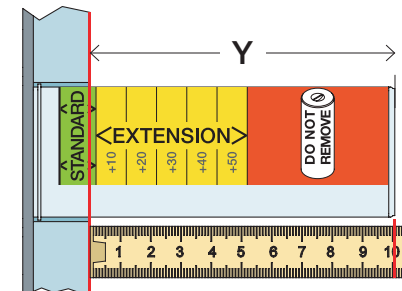

[www.vola.com](http://www.vola.com)

**010, 020**

**010C, 020C**

**030**

	L (mm)	L (Inch)
030/200	200	7 3/4"
030/250	250	9 3/4"
030/300	300	11 3/4"
030/350	350	13 3/4"

**040**

**040D**

	L (mm)	L (Inch)
040	185	7 3/4"
040D	200	7 3/4"
040D/250	250	9 3/4"
040D/300	300	11 3/4"

T Min. 3 mm  
Max. 65 mm

Y Min. 48 mm  
Max. 110 mm

T	Y	VR2019 (Ø19) VR2119 (Ø24)
3 - 15 mm	110 - 98 mm	Std.
15 - 25 mm	98 - 88 mm	+10
25 - 35 mm	88 - 78 mm	+20
35 - 45 mm	78 - 68 mm	+30
45 - 55 mm	68 - 58 mm	+40
55 - 65 mm	58 - 48 mm	+50