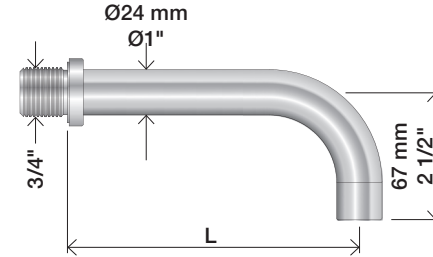

[www.vola.com](http://www.vola.com)

**010, 020**

**010C, 020C**

**030**

	L (mm)	L (Inch)
030/200	200	7 3/4"
030/250	250	9 3/4"
030/300	300	11 3/4"
030/350	350	13 3/4"

**040**

**040D**

	L (mm)	L (Inch)
040	185	7 3/4"
040D	200	7 3/4"
040D/250	250	9 3/4"
040D/300	300	11 3/4"

2.0 mm

Ø24: 010C, 020C, 040D

VR1024 - Ø24

2.0 mm

1/2"

Extension  
Verlängerung

Forlængerdele  
Förlängning

Verlængstukken  
Modification

T Min. 3 mm  
Max. 65 mm

Y Min. 48 mm  
Max. 110 mm

T	Y	VR2019 (Ø19) VR2119 (Ø24)
3 - 15 mm	110 - 98 mm	Std.
15 - 25 mm	98 - 88 mm	+10
25 - 35 mm	88 - 78 mm	+20
35 - 45 mm	78 - 68 mm	+30
45 - 55 mm	68 - 58 mm	+40
55 - 65 mm	58 - 48 mm	+50