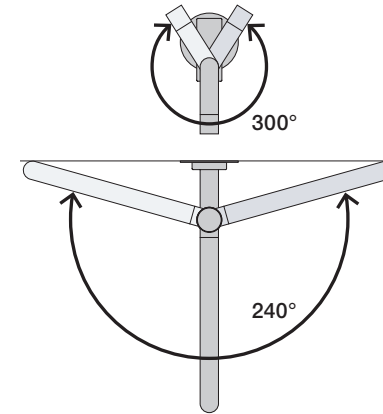

[www.vola.com](http://www.vola.com)

**010, 020**

**010C, 020C**

**030**

	L (mm)	L (Inch)
030/200	200	7 3/4"
030/250	250	9 3/4"
030/300	300	11 3/4"
030/350	350	13 3/4"

**040**

**040D**

	L (mm)	L (Inch)
040	185	7 3/4"
040D	200	7 3/4"
040D/250	250	9 3/4"
040D/300	300	11 3/4"

1

010, 010C, 020, 020C, 030, 040, 040D

VR1020

12 mm

2

3

Ø19: 010, 020, 030, 040

VR1019 - Ø19

2.0 mm

Ø24: 010C, 020C, 040D

VR1024 - Ø24

2.0 mm

1/2"

Extension  
Verlängerung

Forlængerdele  
Förlängning

Verlængstukken  
Modification

T Min. 3 mm  
Max. 65 mm

Y Min. 48 mm  
Max. 110 mm

T	Y	VR2019 (Ø19) VR2119 (Ø24)
3 - 15 mm	110 - 98 mm	Std.
15 - 25 mm	98 - 88 mm	+10
25 - 35 mm	88 - 78 mm	+20
35 - 45 mm	78 - 68 mm	+30
45 - 55 mm	68 - 58 mm	+40
55 - 65 mm	58 - 48 mm	+50