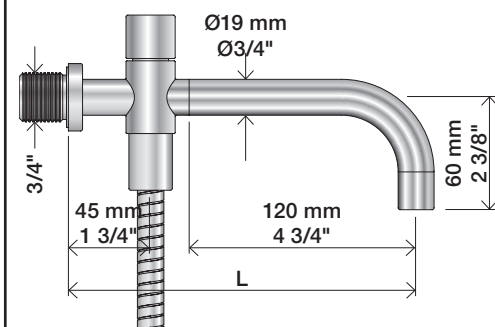

[www.vola.com](http://www.vola.com)

**010, 020**

**010C, 020C**

**030**

	L (mm)	L (Inch)
030/200	200	7 3/4"
030/250	250	9 3/4"
030/300	300	11 3/4"
030/350	350	13 3/4"

**040**

**040D**

	L (mm)	L (Inch)
040	185	7 3/4"
040D	200	7 3/4"
040D/250	250	9 3/4"
040D/300	300	11 3/4"

1

010, 010C, 020, 020C, 030, 040, 040D

VR1020

12 mm

2

3

Ø19: 010, 020, 030, 040

VR1019 - Ø19

2.0 mm

Ø24: 010C, 020C, 040D

VR1024 - Ø24

2.0 mm

1/2"

Extension  
Verlängerung

Forlængerdele  
Förlängning

Verlængstukken  
Modification

T Min. 3 mm  
Max. 65 mm

Y Min. 48 mm  
Max. 110 mm

T	Y	VR2019 (Ø19) VR2119 (Ø24)
3 - 15 mm	110 - 98 mm	Std.
15 - 25 mm	98 - 88 mm	+10
25 - 35 mm	88 - 78 mm	+20
35 - 45 mm	78 - 68 mm	+30
45 - 55 mm	68 - 58 mm	+40
55 - 65 mm	58 - 48 mm	+50