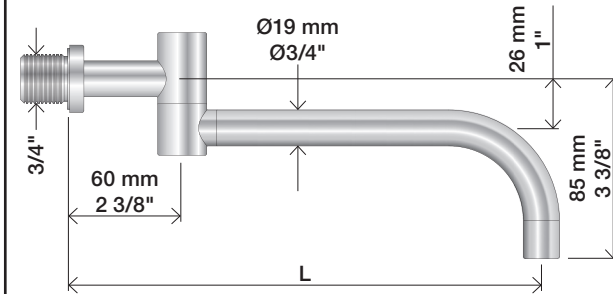

[www.vola.com](http://www.vola.com)

**010, 020**

**010C, 020C**

**030**

	L (mm)	L (Inch)
030/200	200	7 3/4"
030/250	250	9 3/4"
030/300	300	11 3/4"
030/350	350	13 3/4"

**040**

**040D**

	L (mm)	L (Inch)
040	185	7 3/4"
040D	200	7 3/4"
040D/250	250	9 3/4"
040D/300	300	11 3/4"

1

010, 010C, 020, 020C, 030, 040, 040D

VR1020

12 mm

2

3

Ø19: 010, 020, 030, 040

VR1019 - Ø19

2.0 mm

Ø24: 010C, 020C, 040D

VR1024 - Ø24

2.0 mm

1/2"

Extension  
Verlängerung

Forlængerdele  
Förlängning

Verlængstukken  
Modification

T Min. 3 mm  
Max. 65 mm

Y Min. 48 mm  
Max. 110 mm

T	Y	VR2019 (Ø19) VR2119 (Ø24)
3 - 15 mm	110 - 98 mm	Std.
15 - 25 mm	98 - 88 mm	+10
25 - 35 mm	88 - 78 mm	+20
35 - 45 mm	78 - 68 mm	+30
45 - 55 mm	68 - 58 mm	+40
55 - 65 mm	58 - 48 mm	+50