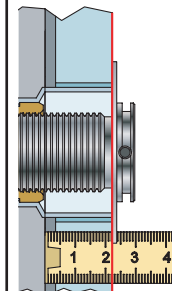

[www.vola.com](http://www.vola.com)

**010, 020**

**010C, 020C**

**030**

	L (mm)	L (Inch)
030/200	200	7 3/4"
030/250	250	9 3/4"
030/300	300	11 3/4"
030/350	350	13 3/4"

**040**

**040D**

	L (mm)	L (Inch)
040	185	7 3/4"
040D	200	7 3/4"
040D/250	250	9 3/4"
040D/300	300	11 3/4"

2.0 mm

Ø24: 010C, 020C, 040D

VR1024 - Ø24

2.0 mm

1/2"

Extension  
Verlängerung

Forlængerdele  
Förlängning

Verlængstukken  
Modification

T Min. 3 mm  
Max. 65 mm

Y Min. 48 mm  
Max. 110 mm

T	Y	VR2019 (Ø19) VR2119 (Ø24)
3 - 15 mm	110 - 98 mm	Std.
15 - 25 mm	98 - 88 mm	+10
25 - 35 mm	88 - 78 mm	+20
35 - 45 mm	78 - 68 mm	+30
45 - 55 mm	68 - 58 mm	+40
55 - 65 mm	58 - 48 mm	+50