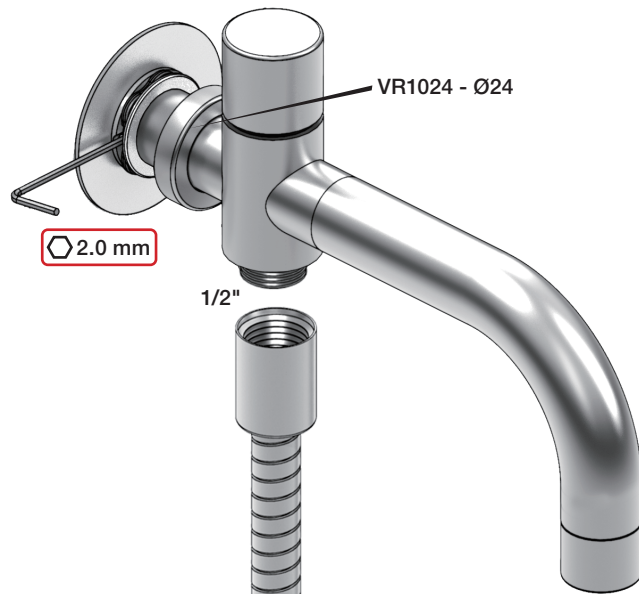

[www.vola.com](http://www.vola.com)

**010, 020**

**010C, 020C**

**030**

	L (mm)	L (Inch)
030/200	200	7 3/4"
030/250	250	9 3/4"
030/300	300	11 3/4"
030/350	350	13 3/4"

**040**

**040D**

	L (mm)	L (Inch)
040	185	7 3/4"
040D	200	7 3/4"
040D/250	250	9 3/4"
040D/300	300	11 3/4"

1

010, 010C, 020, 020C, 030, 040, 040D

VR1020

12 mm

2

3

Ø19: 010, 020, 030, 040

VR1019 - Ø19

2.0 mm

Ø24: 010C, 020C, 040D

VR1024 - Ø24

2.0 mm

1/2"

Extension  
Verlängerung

Forlængerdele  
Förlängning

Verlængstukken  
Modification

T Min. 3 mm  
Max. 65 mm

Y Min. 48 mm  
Max. 110 mm

T	Y	VR2019 (Ø19) VR2119 (Ø24)
3 - 15 mm	110 - 98 mm	Std.
15 - 25 mm	98 - 88 mm	+10
25 - 35 mm	88 - 78 mm	+20
35 - 45 mm	78 - 68 mm	+30
45 - 55 mm	68 - 58 mm	+40
55 - 65 mm	58 - 48 mm	+50