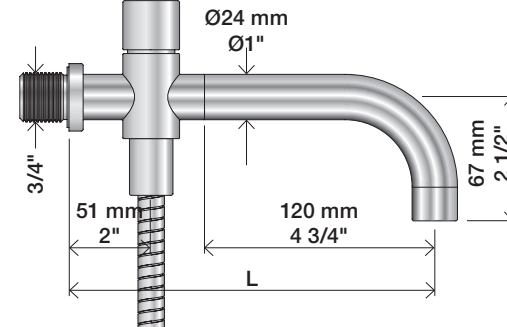

[www.vola.com](http://www.vola.com)

**010, 020**

**010C, 020C**

**030**

	L (mm)	L (Inch)
030/200	200	7 3/4"
030/250	250	9 3/4"
030/300	300	11 3/4"
030/350	350	13 3/4"

**040**

**040D**

	L (mm)	L (Inch)
040	185	7 3/4"
040D	200	7 3/4"
040D/250	250	9 3/4"
040D/300	300	11 3/4"

1

010, 010C, 020, 020C, 030, 040, 040D

VR1020

12 mm

2

3

Ø19: 010, 020, 030, 040

VR1019 - Ø19

2.0 mm

Ø24: 010C, 020C, 040D

VR1024 - Ø24

2.0 mm

1/2"

Extension  
Verlängerung

Forlængerdele  
Förlängning

Verlængstukken  
Modification

T Min. 3 mm  
Max. 65 mm

Y Min. 48 mm  
Max. 110 mm

T	Y	VR2019 (Ø19) VR2119 (Ø24)
3 - 15 mm	110 - 98 mm	Std.
15 - 25 mm	98 - 88 mm	+10
25 - 35 mm	88 - 78 mm	+20
35 - 45 mm	78 - 68 mm	+30
45 - 55 mm	68 - 58 mm	+40
55 - 65 mm	58 - 48 mm	+50