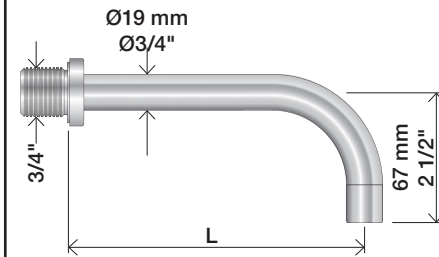

[www.vola.com](http://www.vola.com)

**010, 020**

**010C, 020C**

**030**

	L (mm)	L (Inch)
030/200	200	7 3/4"
030/250	250	9 3/4"
030/300	300	11 3/4"
030/350	350	13 3/4"

**040**

**040D**

	L (mm)	L (Inch)
040	185	7 3/4"
040D	200	7 3/4"
040D/250	250	9 3/4"
040D/300	300	11 3/4"

2.0 mm

Ø24: 010C, 020C, 040D

VR1024 - Ø24

2.0 mm

1/2"

Extension  
Verlängerung

Forlængerdele  
Förlängning

Verlængstukken  
Modification

T Min. 3 mm  
Max. 65 mm

Y Min. 48 mm  
Max. 110 mm

T	Y	VR2019 (Ø19) VR2119 (Ø24)
3 - 15 mm	110 - 98 mm	Std.
15 - 25 mm	98 - 88 mm	+10
25 - 35 mm	88 - 78 mm	+20
35 - 45 mm	78 - 68 mm	+30
45 - 55 mm	68 - 58 mm	+40
55 - 65 mm	58 - 48 mm	+50