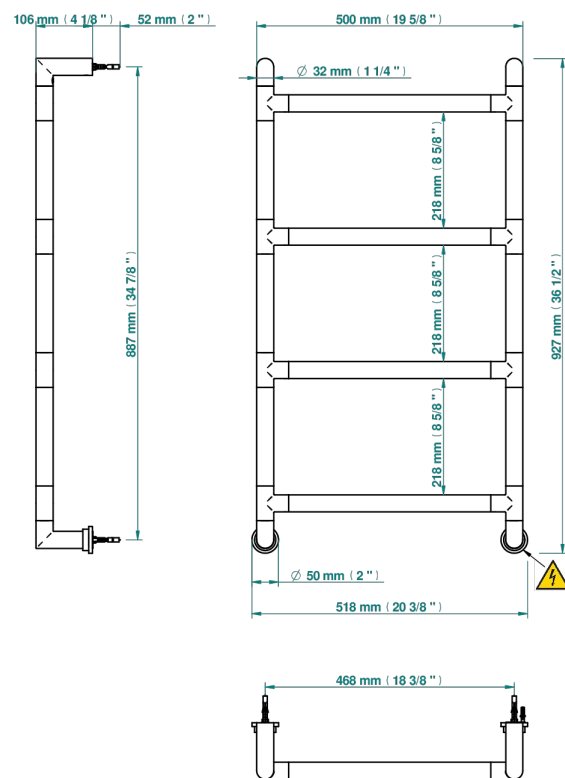

SECHE-SERVIETTES CONTEMPORAIN

B6B-TWR4E

Полотенцесушитель Современный круглый, 4 перекладины, 518 мм x 928 мм, электрический

THG[®]
PARIS

69853

16/10/2019

ХАРАКТЕРИСТИКИ

- Sèche-serviettes Contemporain
- Полотенцесушитель Современный круглый, 4 перекладины, 518 мм x 928 мм, электрический

ТЕХНИЧЕСКИЕ ХАРАКТЕРИСТИКИ

- Tension (voltage) : 110V ou 230V
- Puissance (power) : 100W
- IP 55
- CE classe 1, 2
- Hauteur minimale au sol (minimum height from the ground) : 60 cm (24")
- Température maximale (maximum temperature) : 60°C (140°F)