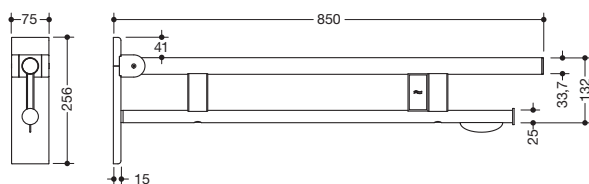

Abmessungen in mm

Oberflächen/Farben

Die Farbe AY läuft zum 31.03.2023 aus

Alternative Oberflächen

Technische Änderungen vorbehalten, 29.03.2022

HEWI Heinrich Wilke GmbH
Postfach 1260
D-34442 Bad Arolsen

Telefon: +49 5691 82-0
Telefax: +49 5691 82-319

info@hewi.de
www.hewi.com