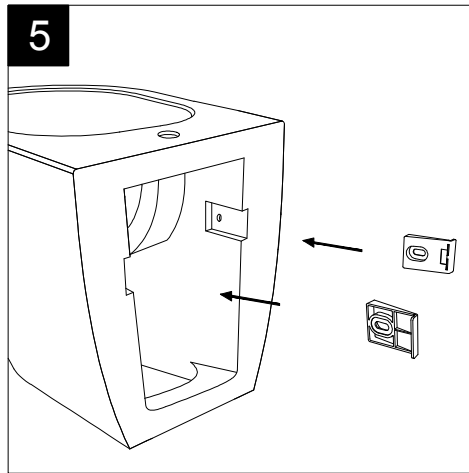

Guida all'installazione dei bidet a pavimento con kit di fissaggio a parete nascosto (cod. ACS51)

Serie: LIKE - BRIO - TOUCH - FLUT - SPEED

*Installation guide for floor standing bidets with wall hidden fixing kit (cod. ACS51)*

*Series: LIKE - BRIO - TOUCH - FLUT - SPEED*

①

Guida all'istallazione dei bidet a pavimento con kit di fissaggio a parete nascosto (cod. ACS51)

Serie: LIKE - BRIO - TOUCH - FLUT - SPEED

*Installation guide for floor standing bidets with wall hidden fixing kit (cod. ACS51)*