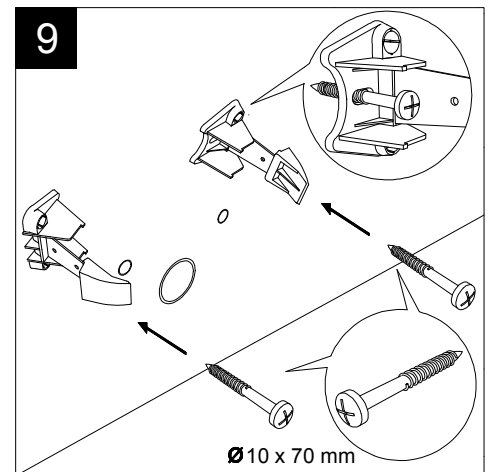

Guida all'installazione dei bidet a pavimento con kit di fissaggio a parete nascosto (cod. ACS51)

Serie: LIKE - BRIO - TOUCH - FLUT - SPEED

*Installation guide for floor standing bidets with wall hidden fixing kit (cod. ACS51)*

*Series: LIKE - BRIO - TOUCH - FLUT - SPEED*

①

Guida all'istallazione dei bidet a pavimento con kit di fissaggio a parete nascosto (cod. ACS51)

Serie: LIKE - BRIO - TOUCH - FLUT - SPEED

*Installation guide for floor standing bidets with wall hidden fixing kit (cod. ACS51)*