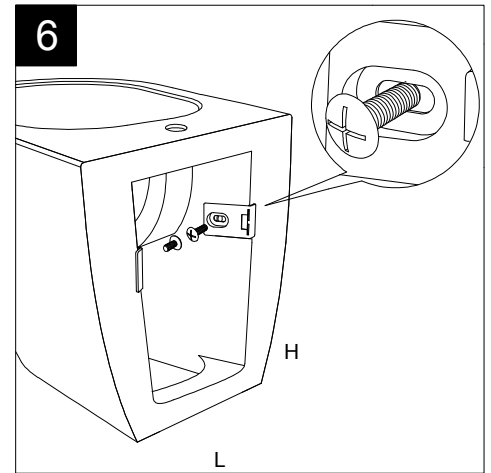

Guida all'installazione dei bidet a pavimento con kit di fissaggio a parete nascosto (cod. ACS51)

Serie: LIKE - BRIO - TOUCH - FLUT - SPEED

*Installation guide for floor standing bidets with wall hidden fixing kit (cod. ACS51)*

*Series: LIKE - BRIO - TOUCH - FLUT - SPEED*

①

Guida all'istallazione dei bidet a pavimento con kit di fissaggio a parete nascosto (cod. ACS51)

Serie: LIKE - BRIO - TOUCH - FLUT - SPEED

*Installation guide for floor standing bidets with wall hidden fixing kit (cod. ACS51)*