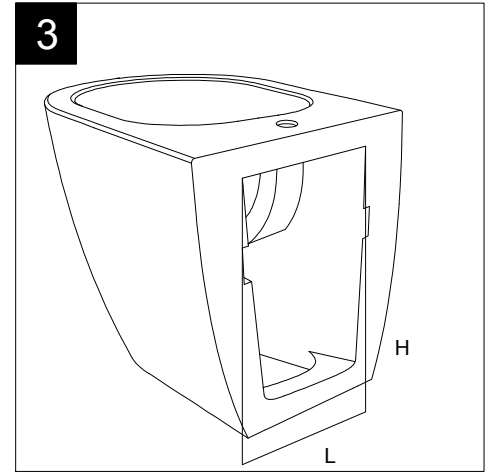

Guida all'installazione dei bidet a pavimento con kit di fissaggio a parete nascosto (cod. ACS51)

Serie: LIKE - BRIO - TOUCH - FLUT - SPEED

*Installation guide for floor standing bidets with wall hidden fixing kit (cod. ACS51)*

*Series: LIKE - BRIO - TOUCH - FLUT - SPEED*

①

Guida all'istallazione dei bidet a pavimento con kit di fissaggio a parete nascosto (cod. ACS51)

Serie: LIKE - BRIO - TOUCH - FLUT - SPEED

*Installation guide for floor standing bidets with wall hidden fixing kit (cod. ACS51)*