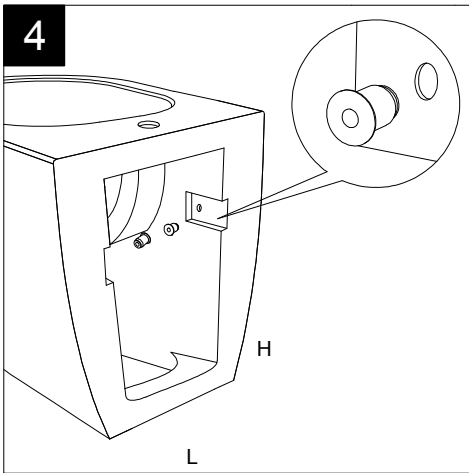

Guida all'installazione dei bidet a pavimento con kit di fissaggio a parete nascosto (cod. ACS51)

Serie: LIKE - BRIO - TOUCH - FLUT - SPEED

*Installation guide for floor standing bidets with wall hidden fixing kit (cod. ACS51)*

*Series: LIKE - BRIO - TOUCH - FLUT - SPEED*

①

Guida all'istallazione dei bidet a pavimento con kit di fissaggio a parete nascosto (cod. ACS51)

Serie: LIKE - BRIO - TOUCH - FLUT - SPEED

*Installation guide for floor standing bidets with wall hidden fixing kit (cod. ACS51)*