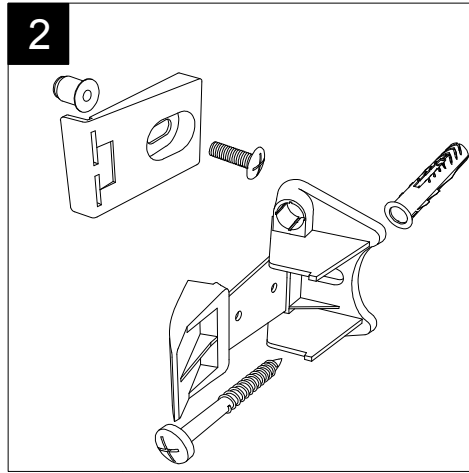

Guida all'installazione dei bidet a pavimento con kit di fissaggio a parete nascosto (cod. ACS51)

Serie: LIKE - BRIO - TOUCH - FLUT - SPEED

*Installation guide for floor standing bidets with wall hidden fixing kit (cod. ACS51)*

*Series: LIKE - BRIO - TOUCH - FLUT - SPEED*

①

Guida all'istallazione dei bidet a pavimento con kit di fissaggio a parete nascosto (cod. ACS51)

Serie: LIKE - BRIO - TOUCH - FLUT - SPEED

*Installation guide for floor standing bidets with wall hidden fixing kit (cod. ACS51)*