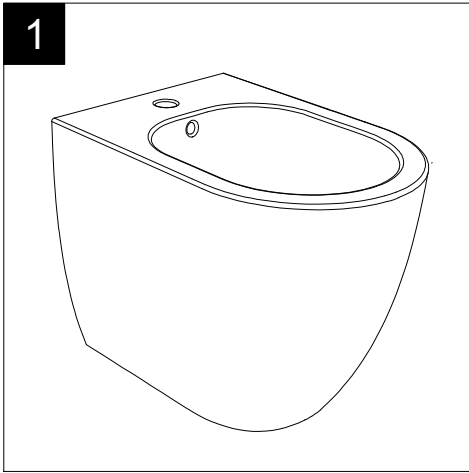

Guida all'installazione dei bidet a pavimento con kit di fissaggio a parete nascosto (cod. ACS51)

Serie: LIKE - BRIO - TOUCH - FLUT - SPEED

*Installation guide for floor standing bidets with wall hidden fixing kit (cod. ACS51)*

*Series: LIKE - BRIO - TOUCH - FLUT - SPEED*

①

Guida all'istallazione dei bidet a pavimento con kit di fissaggio a parete nascosto (cod. ACS51)

Serie: LIKE - BRIO - TOUCH - FLUT - SPEED

*Installation guide for floor standing bidets with wall hidden fixing kit (cod. ACS51)*