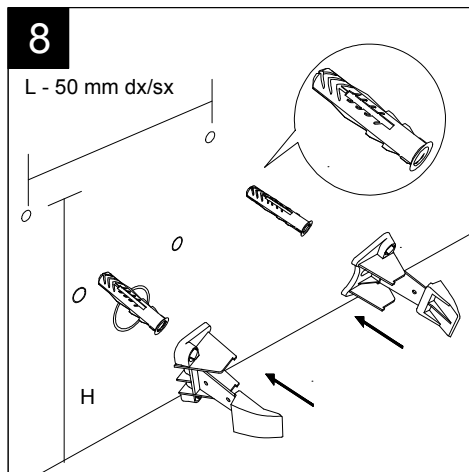

Guida all'installazione dei bidet a pavimento con kit di fissaggio a parete nascosto (cod. ACS51)

Serie: LIKE - BRIO - TOUCH - FLUT - SPEED

*Installation guide for floor standing bidets with wall hidden fixing kit (cod. ACS51)*

*Series: LIKE - BRIO - TOUCH - FLUT - SPEED*

①

Guida all'istallazione dei bidet a pavimento con kit di fissaggio a parete nascosto (cod. ACS51)

Serie: LIKE - BRIO - TOUCH - FLUT - SPEED

*Installation guide for floor standing bidets with wall hidden fixing kit (cod. ACS51)*