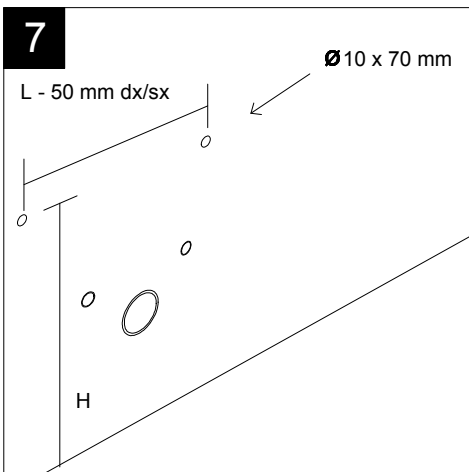

Guida all'installazione dei bidet a pavimento con kit di fissaggio a parete nascosto (cod. ACS51)

Serie: LIKE - BRIO - TOUCH - FLUT - SPEED

*Installation guide for floor standing bidets with wall hidden fixing kit (cod. ACS51)*

*Series: LIKE - BRIO - TOUCH - FLUT - SPEED*

①

Guida all'istallazione dei bidet a pavimento con kit di fissaggio a parete nascosto (cod. ACS51)

Serie: LIKE - BRIO - TOUCH - FLUT - SPEED

*Installation guide for floor standing bidets with wall hidden fixing kit (cod. ACS51)*