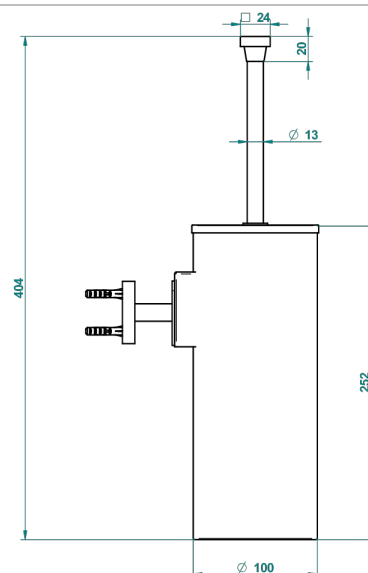

PROFIL С РУКОЯТКАМИ С ЧЕРНЫМ ОНИКСОМ

A6P-4720C

Стакан настенный и щётка для унитаза с крышкой

THG®
PARIS

18692

22/10/2015

ХАРАКТЕРИСТИКИ

- Profil с рукоятками с чёрным ониксом
- Стакан настенный и щётка для унитаза с крышкой

ДОСТУПНЫЕ ВАРИАНТЫ ПОКРЫТИЙ

Blush PVD - H62
Graphite PVD - H64
Matt Umber PVD - H67
Matt blush PVD - H60
Matt graphite PVD - H65
Umber PVD - H66

Аранья (чёрный никель) - D24
Бронза - D01
Золото - F01
Матовая красная старинная медь - H07
Матовое золото - F07
Матовое светлое золото - F31

Матовый никель - C01
Матовый хром - C02
Никель - B01
Покрытие PVD бронза - F33
Покрытие PVD золотистый цвет - H52
Покрытие PVD латунь - H49

Покрытие PVD матовая бронза - F34
Покрытие PVD матовая латунь - H50
Покрытие PVD матовый золотистый - H53
Покрытие PVD матовый никель - H56
Покрытие PVD никель - H55
Розовое золото - F27

Сатинированное золото - F03
Сатинированный хром - C03
Светлое золото - F30
Серебро с родием - F18
Состаренный никель - H28
Старинное серебро - H03