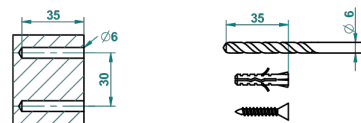

PROFIL С РУКОЯТКАМИ С ЧЕРНЫМ ОНИКСОМ

A6P-4720C

Стакан настенный и щётка для унитаза с крышкой

THG®
PARIS

18692

22/10/2015

ХАРАКТЕРИСТИКИ

- Profil с рукоятками с чёрным ониксом
- Стакан настенный и щётка для унитаза с крышкой

ДОСТУПНЫЕ ВАРИАНТЫ ПОКРЫТИЙ

Blush PVD - H62
Graphite PVD - H64
Matt Umber PVD - H67
Matt blush PVD - H60
Matt graphite PVD - H65
Umber PVD - H66

Аранья (чёрный никель) - D24
Бронза - D01
Золото - F01
Матовая красная старинная медь - H07
Матовое золото - F07
Матовое светлое золото - F31

Матовый никель - C01
Матовый хром - C02
Никель - B01
Покрытие PVD бронза - F33
Покрытие PVD золотистый цвет - H52
Покрытие PVD латунь - H49

Покрытие PVD матовая бронза - F34
Покрытие PVD матовая латунь - H50
Покрытие PVD матовый золотистый - H53
Покрытие PVD матовый никель - H56
Покрытие PVD никель - H55
Розовое золото - F27

Сатинированное золото - F03
Сатинированный хром - C03
Светлое золото - F30
Серебро с родием - F18
Состаренный никель - H28
Старинное серебро - H03