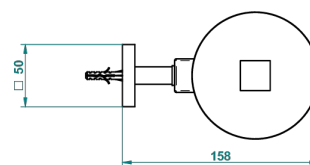

PROFIL С РУКОЯТКАМИ С ЧЕРНЫМ ОНИКСОМ

A6P-4720C

Стакан настенный и щётка для унитаза с крышкой

THG®
PARIS

18692

22/10/2015

ХАРАКТЕРИСТИКИ

- Profil с рукоятками с чёрным ониксом
- Стакан настенный и щётка для унитаза с крышкой

ДОСТУПНЫЕ ВАРИАНТЫ ПОКРЫТИЙ

Blush PVD - H62
Graphite PVD - H64
Matt Umber PVD - H67
Matt blush PVD - H60
Matt graphite PVD - H65
Umber PVD - H66

Аранья (чёрный никель) - D24
Бронза - D01
Золото - F01
Матовая красная старинная медь - H07
Матовое золото - F07
Матовое светлое золото - F31

Матовый никель - C01
Матовый хром - C02
Никель - B01
Покрытие PVD бронза - F33
Покрытие PVD золотистый цвет - H52
Покрытие PVD латунь - H49

Покрытие PVD матовая бронза - F34
Покрытие PVD матовая латунь - H50
Покрытие PVD матовый золотистый - H53
Покрытие PVD матовый никель - H56
Покрытие PVD никель - H55
Розовое золото - F27

Сатинированное золото - F03
Сатинированный хром - C03
Светлое золото - F30
Серебро с родием - F18
Состаренный никель - H28
Старинное серебро - H03