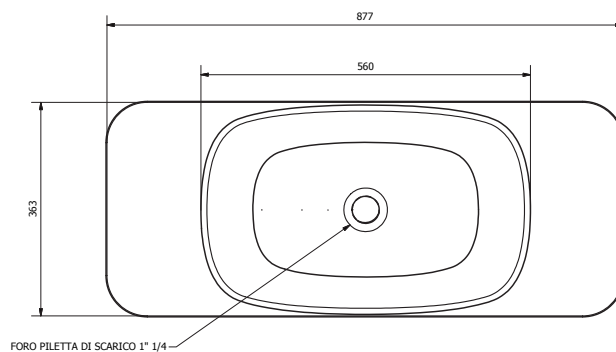

scheda tecnica prodotto

codice articolo
famiglia prodotto
linea prodotto
nome prodotto
descrizione
certificazioni
caratteristiche prodotto
dati tecnici
manutenzione
materiali

EVLACPCOU
Ever Life Design
Bounce
Bounce Counter in Cristalplant

Lavabo con mensola da appoggio

Certificazione TUV di sistema UNI EN ISO 9001:2008.

Colore bianco. Finitura superficiale liscia.
Il lavabo non è dotato di troppo pieno.
In dotazione piletta plastica con tappo click-clack in ottone verniciato bianco
Telaio interno in acciaio al carbonio con trattamento galvanico.
Per il fissaggio a muro utilizzare mensole a scomparsa, non in dotazione.

Altezza 180 mm - larghezza 357 mm - lunghezza 560 mm - profondità 159 mm;
Dimensione mensola in faggio: larghezza 880 mm - lunghezza 366 mm - spessore 30 mm;
Tolleranze +/- 5 mm

Controllare periodicamente il corretto fissaggio del lavabo

Cristalplant, legno di faggio e acciaio.

ST_PRODOTTO: EVLACPOU - REV.00 DEL 13/06/2017 - APPROVATO R.T.

I dati riportati non possono essere ritenuti vincolanti. Thermomat Saniline SRL si riserva il diritto di apportare modifiche tecniche ed estetiche senza nessun preavviso.

Ever by Thermomat Saniline s.r.l. | Mantova | Italy

www.everlifedesign.it