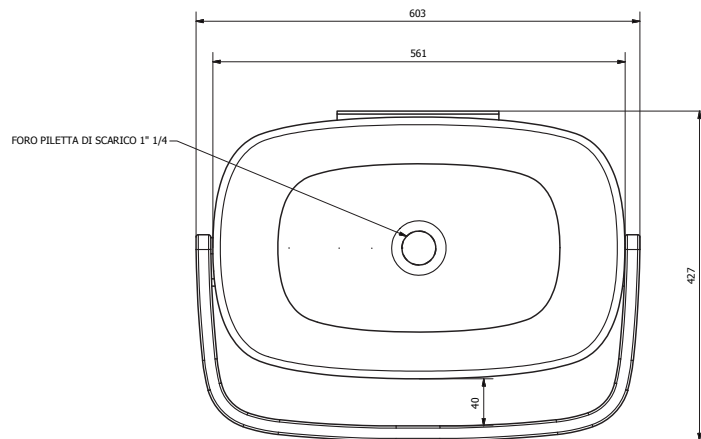

Altezza 180 mm - larghezza 357 mm - lunghezza 560 mm - profondità 159 mm; Tolleranze +/- 5 mm

Controllare periodicamente il corretto fissaggio del lavabo

Cristalplant e acciaio.

scheda tecnica prodotto

codice articolo  
 famiglia prodotto  
 linea prodotto  
 nome prodotto  
 descrizione  
 certificazioni  
 caratteristiche prodotto  
 dati tecnici  
 manutenzione  
 materiali

Altezza 180 mm - larghezza 357 mm - lunghezza 560 mm - profondità 159 mm;  
 Dimensione mensola in faggio: larghezza 880 mm - lunghezza 366 mm - spessore 30 mm;  
 Tolleranze +/- 5 mm

Controllare periodicamente il corretto fissaggio del lavabo

Altezza 180 mm - larghezza 357 mm - lunghezza 560 mm - profondità 159 mm; Tolleranze +/- 5 mm

Controllare periodicamente il corretto fissaggio del lavabo

Cristalplant, legno di faggio e acciaio.

ST\_PRODOTTO: EVLACPHUG - REV.00 DEL 13/06/2017 - APPROVATO R.T.

Altezza 180 mm - larghezza 357 mm - lunghezza 560 mm - profondità 159 mm; Tolleranze +/- 5 mm

Controllare periodicamente il corretto fissaggio del lavabo

Cristalplant, legno di faggio e acciaio.

scheda tecnica prodotto