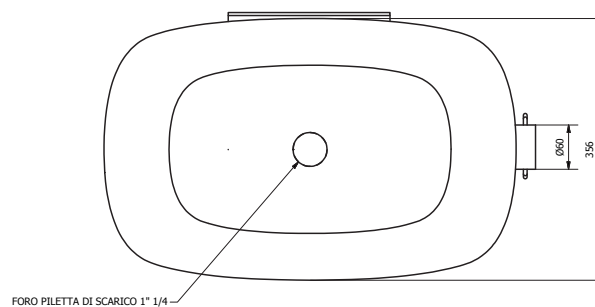

Altezza 180 mm - larghezza 357 mm - lunghezza 560 mm - profondità 159 mm; Tolleranze +/- 5 mm

Controllare periodicamente il corretto fissaggio del lavabo

Cristalplant, legno di faggio e acciaio.

ST\_PRODOTTO: EVLACPHUG - REV.00 DEL 13/06/2017 - APPROVATO R.T.

**EVLACPCOR**  
**Ever Life Design**  
**Bounce**  
**Bounce Cord in Cristalplant**

Lavabo con portasciugamani laterale in corda

Certificazione TUV di sistema UNI EN ISO 9001:2008.

Colore bianco. Finitura superficiale liscia. Il lavabo non è dotato di troppo pieno. In dotazione piletta in plastica con tappo click clack in ottone verniciato bianco.  
 Telaio interno in acciaio al carbonio con trattamento galvanico. Staffe in acciaio al carbonio con trattamento galvanico con verniciatura a polvere. Corda porta asciugamani.

Altezza 180 mm - larghezza 357 mm - lunghezza 560 mm - profondità 159 mm; Tolleranze +/- 5 mm

Controllare periodicamente il corretto fissaggio del lavabo

Cristalplant, legno di faggio e acciaio.

scheda tecnica prodotto