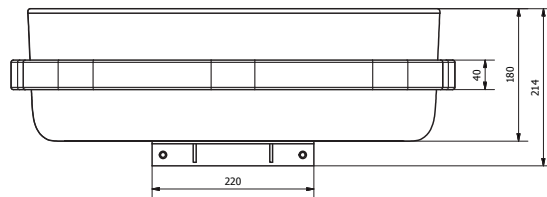

Altezza 180 mm - larghezza 357 mm - lunghezza 560 mm - profondità 159 mm; Tolleranze +/- 5 mm

Controllare periodicamente il corretto fissaggio del lavabo

Cristalplant e acciaio.

scheda tecnica prodotto

codice articolo  
 famiglia prodotto  
 linea prodotto  
 nome prodotto  
 descrizione  
 certificazioni  
 caratteristiche prodotto  
 dati tecnici  
 manutenzione  
 materiali

Altezza 180 mm - larghezza 357 mm - lunghezza 560 mm - profondità 159 mm;  
 Dimensione mensola in faggio: larghezza 880 mm - lunghezza 366 mm - spessore 30 mm;  
 Tolleranze +/- 5 mm

Controllare periodicamente il corretto fissaggio del lavabo

Altezza 180 mm - larghezza 357 mm - lunghezza 560 mm - profondità 159 mm; Tolleranze +/- 5 mm

Controllare periodicamente il corretto fissaggio del lavabo

Cristalplant, legno di faggio e acciaio.

ST\_PRODOTTO: EVLACPHUG - REV.00 DEL 13/06/2017 - APPROVATO R.T.