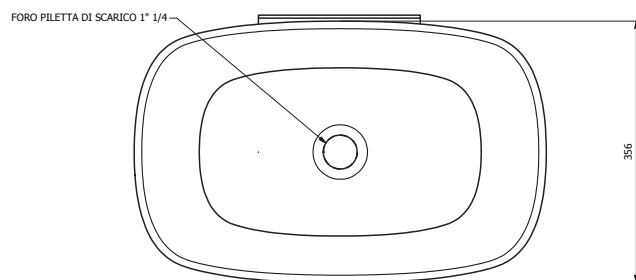

Altezza 180 mm - larghezza 357 mm - lunghezza 560 mm - profondità 159 mm; Tolleranze +/- 5 mm

Controllare periodicamente il corretto fissaggio del lavabo

Cristalplant e acciaio.

scheda tecnica prodotto

codice articolo  
 famiglia prodotto  
 linea prodotto  
 nome prodotto  
 descrizione  
 certificazioni  
 caratteristiche prodotto  
 dati tecnici  
 manutenzione  
 materiali

Altezza 180 mm - larghezza 357 mm - lunghezza 560 mm - profondità 159 mm;  
 Dimensione mensola in faggio: larghezza 880 mm - lunghezza 366 mm - spessore 30 mm;  
 Tolleranze +/- 5 mm

Controllare periodicamente il corretto fissaggio del lavabo

Altezza 180 mm - larghezza 357 mm - lunghezza 560 mm - profondità 159 mm; Tolleranze +/- 5 mm

Controllare periodicamente il corretto fissaggio del lavabo

Cristalplant, legno di faggio e acciaio.

ST\_PRODOTTO: EVLACPHUG - REV.00 DEL 13/06/2017 - APPROVATO R.T.