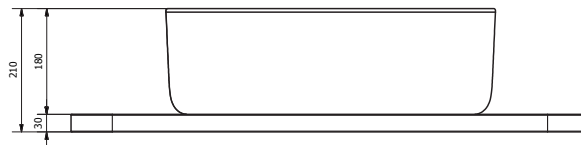

scheda tecnica prodotto

codice articolo
famiglia prodotto
linea prodotto
nome prodotto
descrizione
certificazioni
caratteristiche prodotto
dati tecnici
manutenzione
materiali

EVLACPCOU
Ever Life Design
Bounce
Bounce Counter in Cristalplant

Lavabo con mensola da appoggio

Certificazione TUV di sistema UNI EN ISO 9001:2008.

Colore bianco. Finitura superficiale liscia.
Il lavabo non è dotato di troppo pieno.
In dotazione piletta plastica con tappo click-clack in ottone verniciato bianco
Telaio interno in acciaio al carbonio con trattamento galvanico.
Per il fissaggio a muro utilizzare mensole a scomparsa, non in dotazione.

Altezza 180 mm - larghezza 357 mm - lunghezza 560 mm - profondità 159 mm;
Dimensione mensola in faggio: larghezza 880 mm - lunghezza 366 mm - spessore 30 mm;
Tolleranze +/- 5 mm

Controllare periodicamente il corretto fissaggio del lavabo

Cristalplant, legno di faggio e acciaio.

ST_PRODOTTO: EVLACPOU - REV.00 DEL 13/06/2017 - APPROVATO R.T.

I dati riportati non possono essere ritenuti vincolanti. Thermomat Saniline SRL si riserva il diritto di apportare modifiche tecniche ed estetiche senza nessun preavviso.

Ever by Thermomat Saniline s.r.l. | Mantova | Italy

www.everlifedesign.it