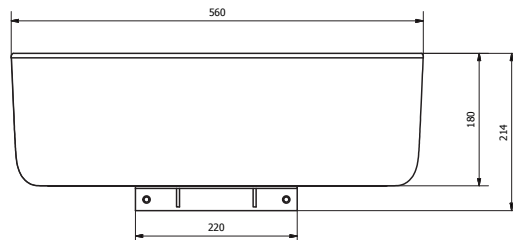

Altezza 180 mm - larghezza 357 mm - lunghezza 560 mm - profondità 159 mm; Tolleranze +/- 5 mm

Controllare periodicamente il corretto fissaggio del lavabo

Cristalplant e acciaio.

scheda tecnica prodotto

codice articolo  
 famiglia prodotto  
 linea prodotto  
 nome prodotto  
 descrizione  
 certificazioni  
 caratteristiche prodotto  
 dati tecnici  
 manutenzione  
 materiali

Altezza 180 mm - larghezza 357 mm - lunghezza 560 mm - profondità 159 mm;  
 Dimensione mensola in faggio: larghezza 880 mm - lunghezza 366 mm - spessore 30 mm;  
 Tolleranze +/- 5 mm

Controllare periodicamente il corretto fissaggio del lavabo

Altezza 180 mm - larghezza 357 mm - lunghezza 560 mm - profondità 159 mm; Tolleranze +/- 5 mm

Controllare periodicamente il corretto fissaggio del lavabo

Cristalplant, legno di faggio e acciaio.

ST\_PRODOTTO: EVLACPHUG - REV.00 DEL 13/06/2017 - APPROVATO R.T.

Altezza 180 mm - larghezza 357 mm - lunghezza 560 mm - profondità 159 mm; Tolleranze +/- 5 mm

Controllare periodicamente il corretto fissaggio del lavabo

Cristalplant, legno di faggio e acciaio.

scheda tecnica prodotto