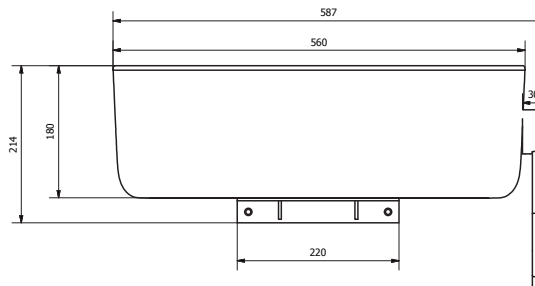

Altezza 180 mm - larghezza 357 mm - lunghezza 560 mm - profondità 159 mm;  
 Dimensione mensola in faggio: larghezza 880 mm - lunghezza 366 mm - spessore 30 mm;  
 Tolleranze +/- 5 mm

Controllare periodicamente il corretto fissaggio del lavabo

Altezza 180 mm - larghezza 357 mm - lunghezza 560 mm - profondità 159 mm; Tolleranze +/- 5 mm

Controllare periodicamente il corretto fissaggio del lavabo

Cristalplant, legno di faggio e acciaio.

ST\_PRODOTTO: EVLACPHUG - REV.00 DEL 13/06/2017 - APPROVATO R.T.

Altezza 180 mm - larghezza 357 mm - lunghezza 560 mm - profondità 159 mm; Tolleranze +/- 5 mm

Controllare periodicamente il corretto fissaggio del lavabo

Cristalplant, legno di faggio e acciaio.

scheda tecnica prodotto