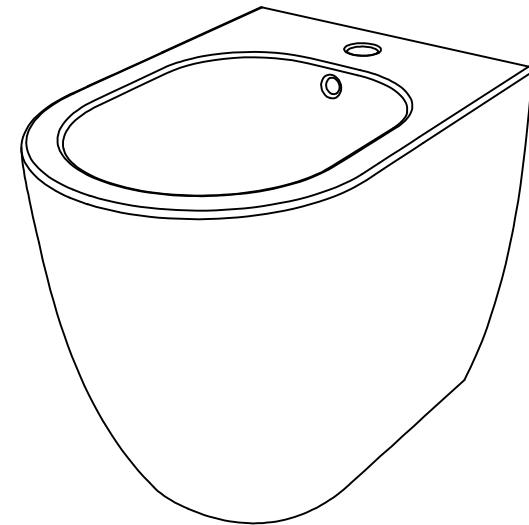

FRONT

LEFT

**GSG**  
CERAMIC DESIGN

Bidet a terra Like monoforo  
(senza foro, tre fori su richiesta)  
Like bidet back to wall one hole  
(no hole, three holes on request)

TOP

REAR

SECTION

Designation Bidet a terra Like monoforo (senza foro, tre fori su richiesta) Like bidet back to wall one hole (no hole, three holes on request)	
Scale 1:10	
cod. LKBI01	

Guida all'installazione dei bidet a pavimento con kit di fissaggio a parete nascosto (cod. ACS51)

Serie: LIKE - BRIO - TOUCH - FLUT - SPEED

Installation guide for floor standing bidets with wall hidden fixing kit (cod. ACS51)