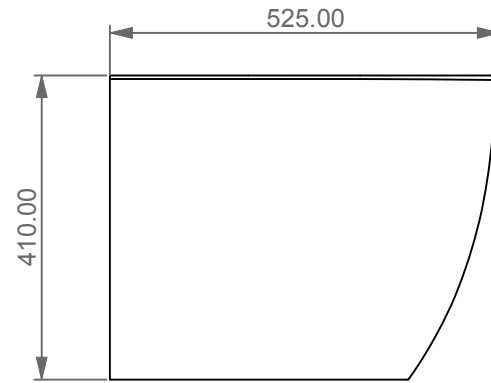

FRONT

LEFT

**GSG**  
CERAMIC DESIGN

Bidet a terra Like monoforo  
(senza foro, tre fori su richiesta)  
Like bidet back to wall one hole  
(no hole, three holes on request)

TOP

REAR

SECTION

Designation Bidet a terra Like monoforo (senza foro, tre fori su richiesta) Like bidet back to wall one hole (no hole, three holes on request)	
Scale 1:10	
cod. LKBI01	