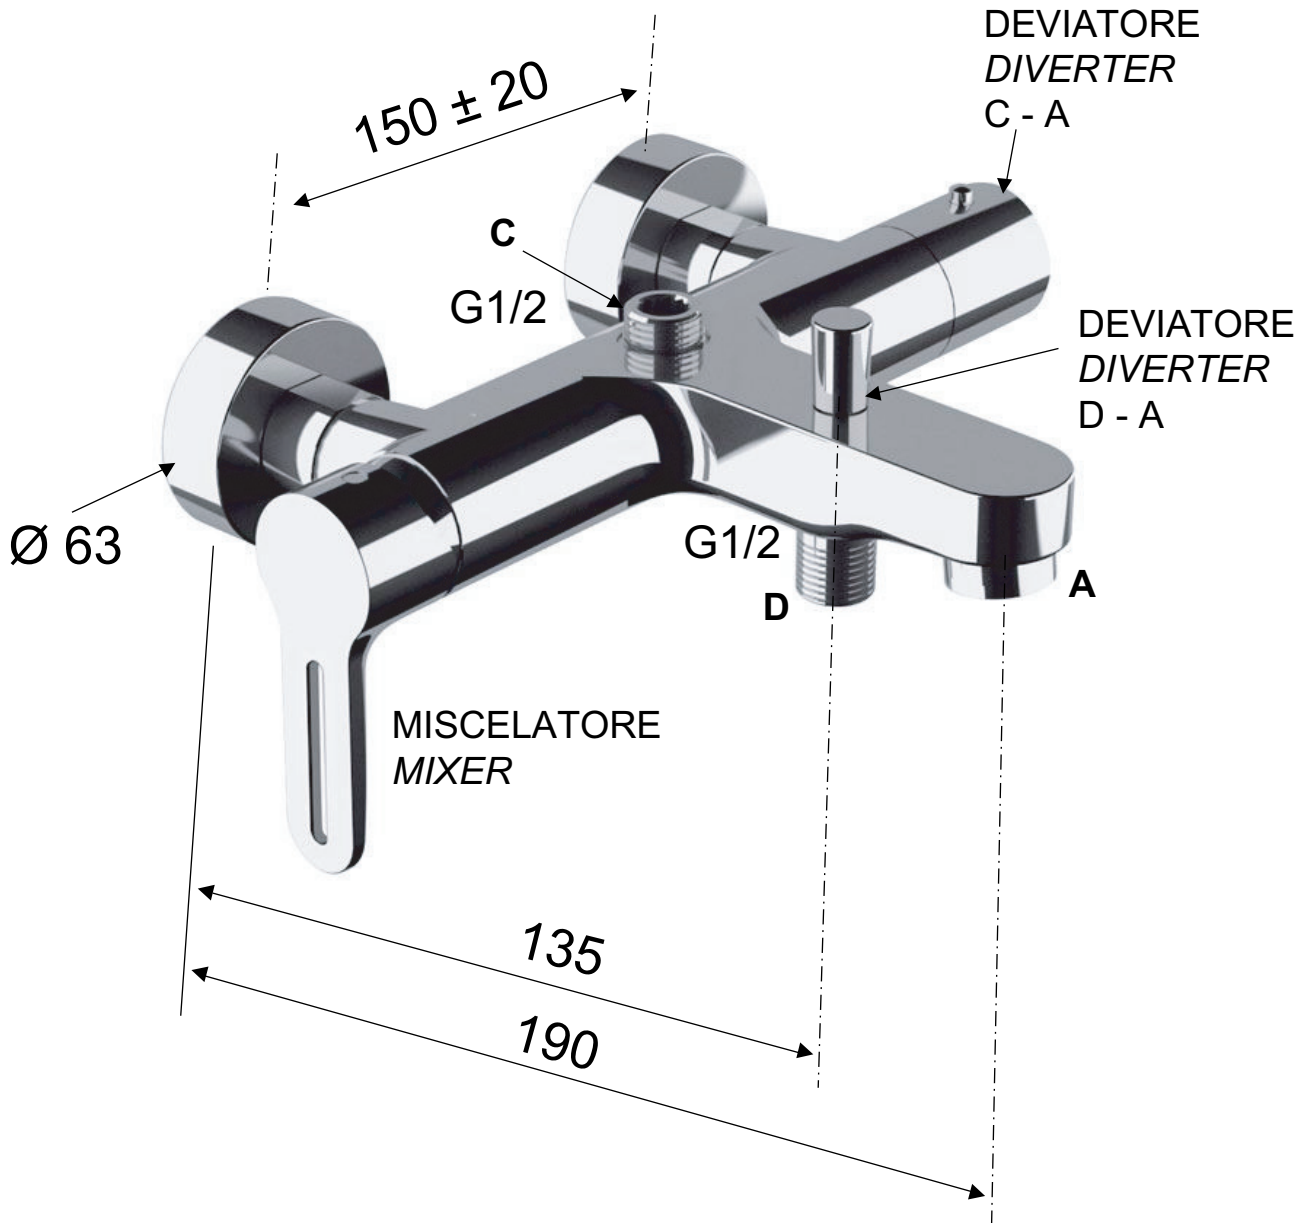

**DANIEL**

SCHEDA TECNICA TECHNICAL FEATURES

ART. COD.

**SR600DH**

**MATERIALI / MATERIALS**

OTTONE CROMATO / CHROME PLATED BRASS

**CROMATURA / CHROME PLATING**

UNI EN 248