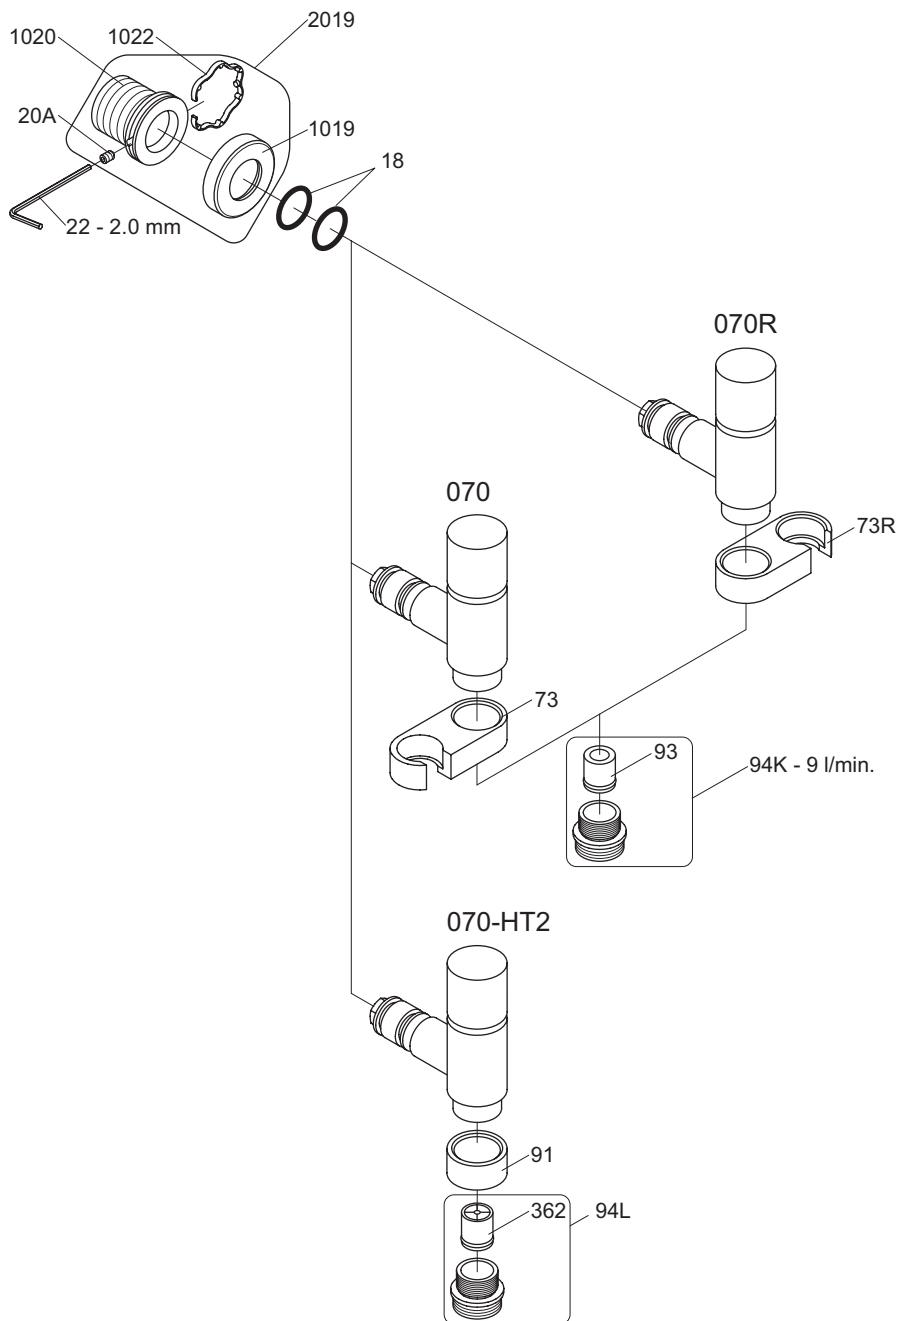

VOLA 070, 070R, 070-HT2

Fitting instruction
 Montageanleitung
 Monteringsvejledning
 Monteringsvægledning
 Montage hanleiding
 Manuel de montage

Data	Bar:	1	2	3	4	5
070/070R	(l/min) (Gal/min)	9 2.5	9 2.5	9 2.5	9 2.5	9 2.5
070-HT2	(l/min) (Gal/min)	9 2.5	12 3.2	15 4.0	17 4.5	19 5
	Max. 65°C. 150°F					

VR161:
 VR161K: 7 l/min - 1.8 Gal/min (Cal Green)

Extension Verlängerung Forlængerdele Förlängning Verlangstukken Modification

T Min. 3 mm Max. 65 mm Y Min. 48 mm Max. 110 mm

T	Y	VR2019
3 - 15 mm	110 - 98 mm	Std.
15 - 25 mm	98 - 88 mm	+10
25 - 35 mm	88 - 78 mm	+20
35 - 45 mm	78 - 68 mm	+30
45 - 55 mm	68 - 58 mm	+40
55 - 65 mm	58 - 48 mm	+50

VR1020K: VR20A, VR22, VR1020, VR1022
 VR2019: VR20A, VR22, VR1019, VR1020, VR1022

vola
 Lunavej 2
 DK-8700 Horsens
 Tlf : + 45 7023 5500
 sales@vola.com
 www.vola.com

VOLA 070, 070R 070-HT2

Date
 Apr. 21