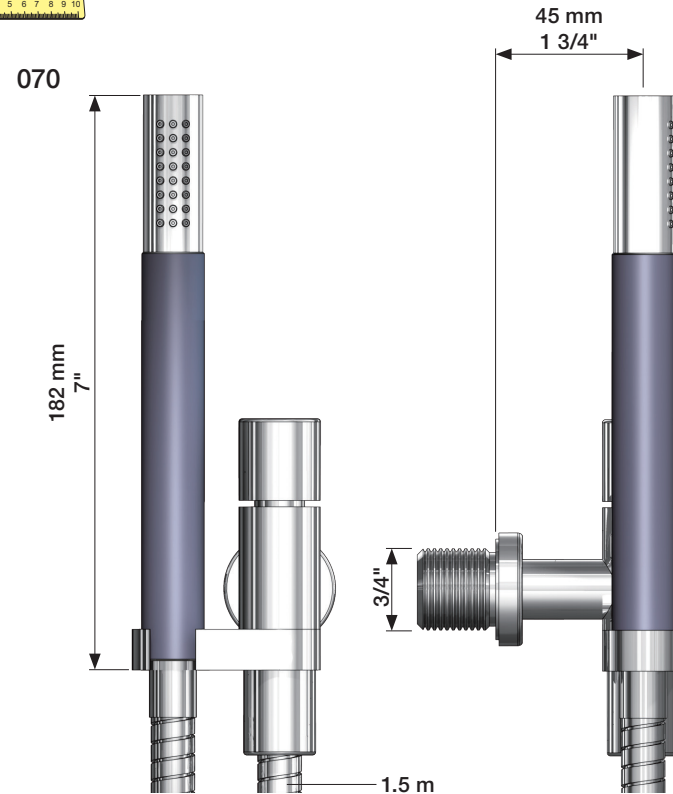

VOLA 070, 070R, 070-HT2

Fitting instruction
 Montageanleitung
 Monteringsvejledning
 Monteringsvægledning
 Montage hanleiding
 Manuel de montage

Data	Bar:	1	2	3	4	5
070/070R	(l/min) (Gal/min)	9 2.5	9 2.5	9 2.5	9 2.5	9 2.5
070-HT2	(l/min) (Gal/min)	9 2.5	12 3.2	15 4.0	17 4.5	19 5
	Max. 65°C. 150°F					

VR161:
 VR161K: 7 l/min - 1.8 Gal/min (Cal Green)

Extension Verlängerung Forlængerdele Förlängning Verlangstukken Modification

T Min. 3 mm Max. 65 mm Y Min. 48 mm Max. 110 mm

T	Y	VR2019
3 - 15 mm	110 - 98 mm	Std.
15 - 25 mm	98 - 88 mm	+10
25 - 35 mm	88 - 78 mm	+20
35 - 45 mm	78 - 68 mm	+30
45 - 55 mm	68 - 58 mm	+40
55 - 65 mm	58 - 48 mm	+50

VR1020K: VR20A, VR22, VR1020, VR1022
 VR2019: VR20A, VR22, VR1019, VR1020, VR1022

vola
 Lunavej 2
 DK-8700 Horsens
 Tlf : + 45 7023 5500
 sales@vola.com
 www.vola.com

VOLA 070, 070R 070-HT2

Date
 Apr. 21