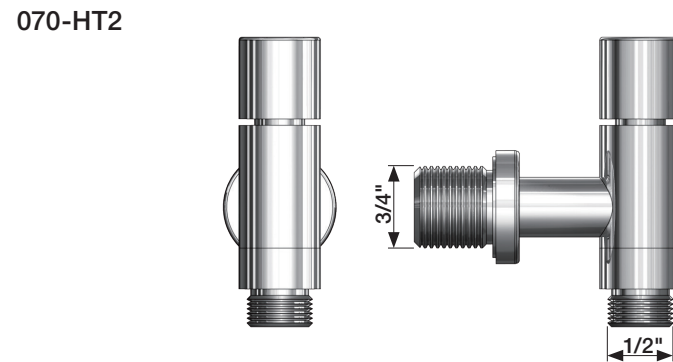

VOLA 070, 070R, 070-HT2

Fitting instruction
 Montageanleitung
 Monteringsvejledning
 Monteringsvægledning
 Montage hanleiding
 Manuel de montage

Data	Bar:	1	2	3	4	5
070/070R	(l/min) (Gal/min)	9 2.5	9 2.5	9 2.5	9 2.5	9 2.5
070-HT2	(l/min) (Gal/min)	9 2.5	12 3.2	15 4.0	17 4.5	19 5
	Max. 65°C. 150°F					

VR161:
 VR161K: 7 l/min - 1.8 Gal/min (Cal Green)

Extension Verlängerung Forlængerdele Förlängning Verlangstukken Modification

T Min. 3 mm Max. 65 mm Y Min. 48 mm Max. 110 mm

T	Y	VR2019
3 - 15 mm	110 - 98 mm	Std.
15 - 25 mm	98 - 88 mm	+10
25 - 35 mm	88 - 78 mm	+20
35 - 45 mm	78 - 68 mm	+30
45 - 55 mm	68 - 58 mm	+40
55 - 65 mm	58 - 48 mm	+50