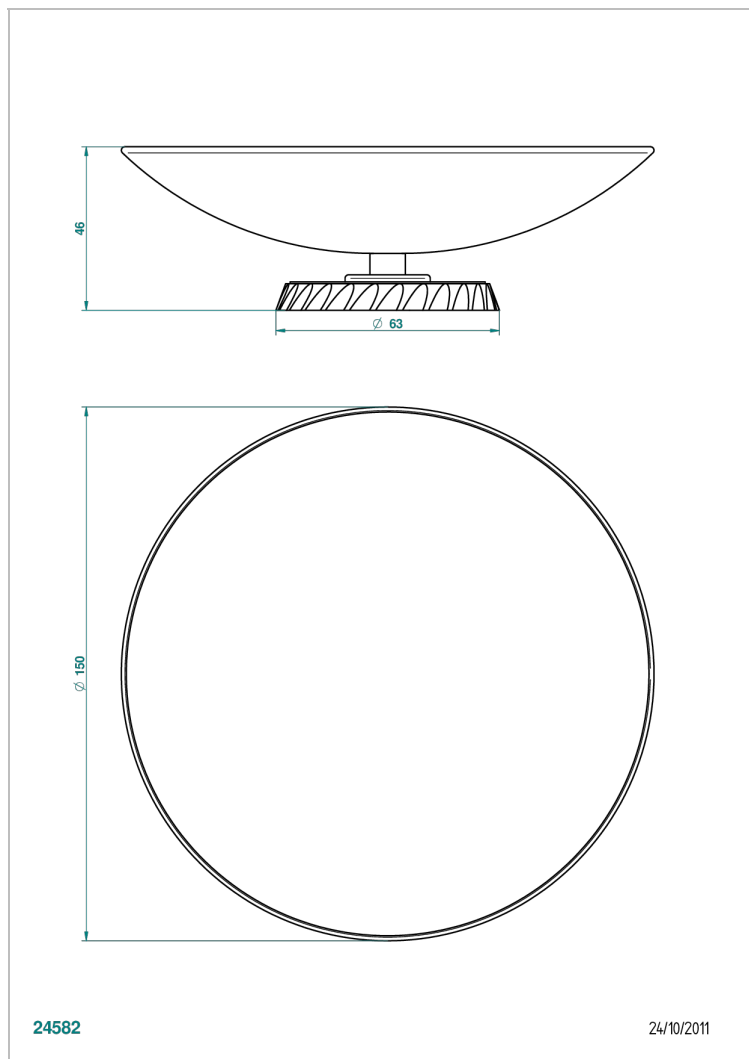

ДИПЛОМАТЕ С ВИТЫМИ КОЛЬЦАМИ

U4C-544GM

Мыльница на подставке, диаметр : 150 мм

THG[®]
PARIS

ХАРАКТЕРИСТИКИ

- Diplomat с витыми кольцами
- Мыльница на подставке, диаметр : 150 мм

ДОСТУПНЫЕ ВАРИАНТЫ ПОКРЫТИЙ

Blush PVD - H62
Graphite PVD - H64
Matt Umber PVD - H67
Matt blush PVD - H60
Matt graphite PVD - H65
Umber PVD - H66

Аранья (чёрный никель) - D24
Бронза - D01
Золото - F01
Матовая красная старинная медь - H07
Матовое золото - F07
Матовое светлое золото - F31

Матовый никель - C01
Матовый хром - C02
Никель - B01
Покрытие PVD бронза - F33
Покрытие PVD золотистый цвет - H52
Покрытие PVD латунь - H49