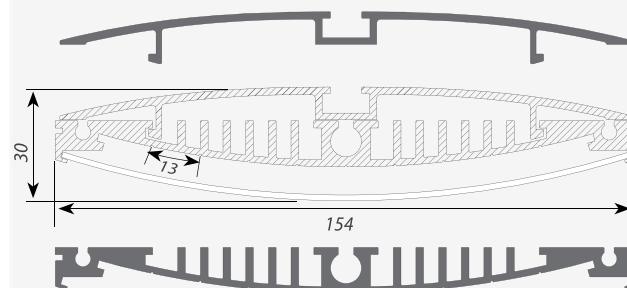

2 части профиля соединяются в цельный закрытый корпус.

Широкий матовый экран из поликарбоната.

Стандартная длина 2м. По заказу - 1м.

Для использования внутри помещений.

Преимущества

Предоставляются обучающие видеоматериалы.

Алюминиевый профиль MULTI B-2000 ANOD
(Верхняя часть)

ЗАГЛУШКА

глухая

Сечение профиля (мм):

АКСЕССУАРЫ для MULTI

Экран FROST матовый для MULTI

Экран прозрачный для MULTI

Экран матовый для MULTI