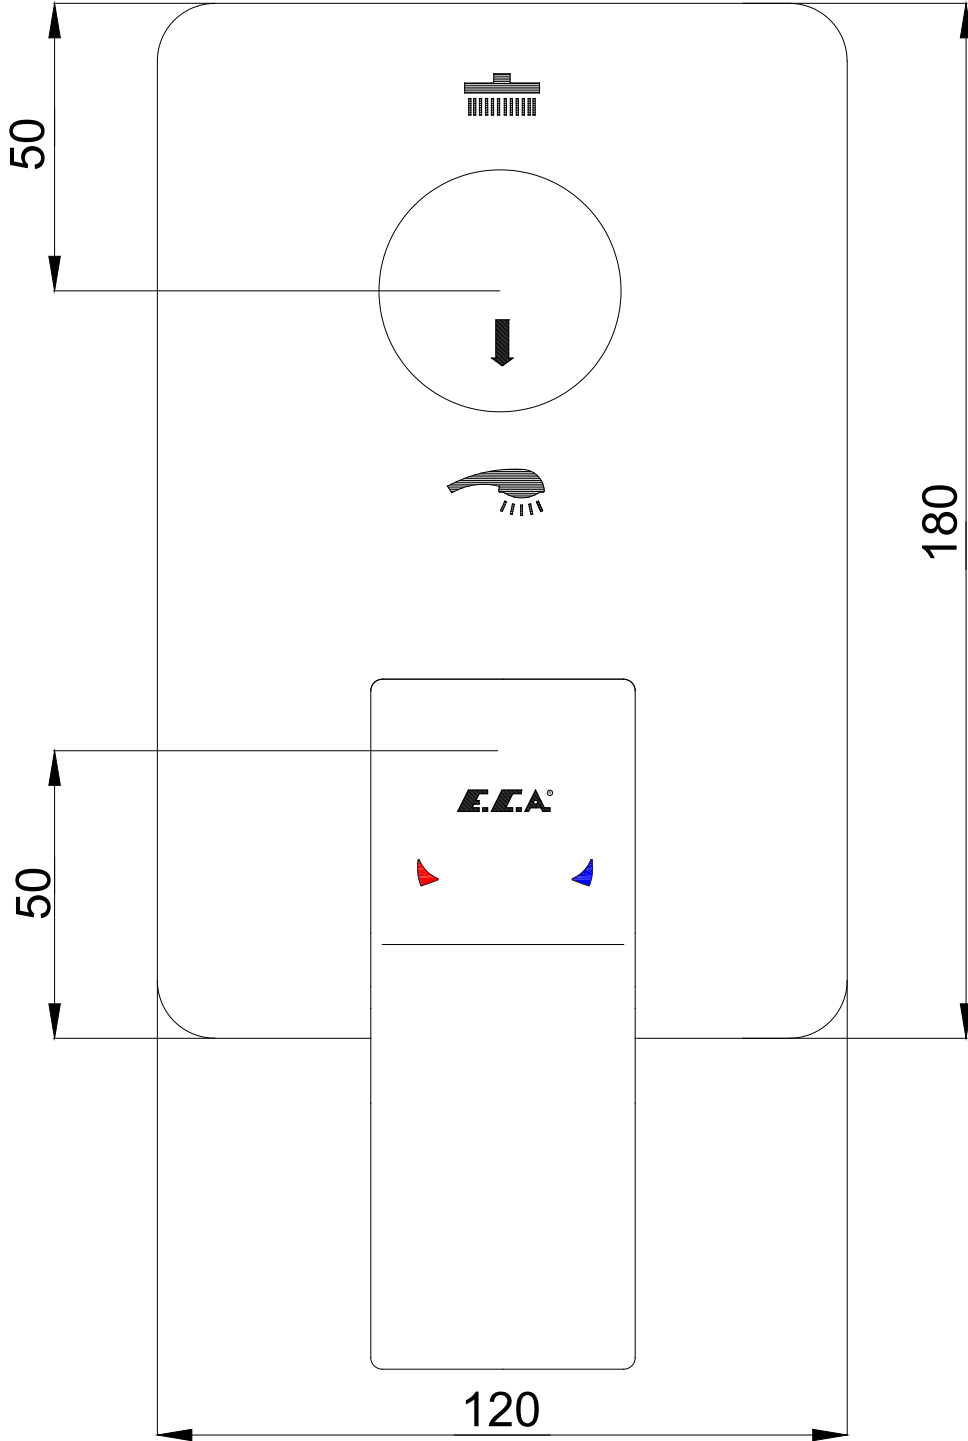

ANKASTRE BANYO/DUŞ BATARYALARI CONCEALED BATH/SHOWER MIXERS

E.C.A.®

Ürün Kodu : 102167217-KDE - CARO Ankastrre Banyo/Duş Bataryası Sıva Üstü Grubu - 2 Yollu (İhracat Kodu: 102167217EX-KDE)

Product Code: 102167217-KDE - CARO Concealed Bath/Shower Mixer Surface Mounted Group - 2 Way Diverter (Export Code: 102167217EX-KDE)

*Localization product codes are available.

Mart 2020 / March 2020

www.eca.com.tr

E.C.A. önceden haber vermeksizin, ürünler ve ürünlerin teknik detaylarında değişiklik yapma hakkını saklı tutar.

We reserve the right to alter product specification and colors and to make technical modifications without prior notice.

Elginkan