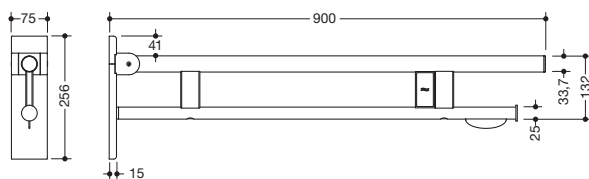

Abmessungen in mm

Oberflächen/Farben

Die Farbe AY läuft zum 31.03.2023 aus

Alternative Oberflächen

Technische Änderungen vorbehalten, 29.03.2022

HEWI Heinrich Wilke GmbH
Postfach 1260
D-34442 Bad Arolsen

Telefon: +49 5691 82-0
Telefax: +49 5691 82-319

info@hewi.de
www.hewi.com